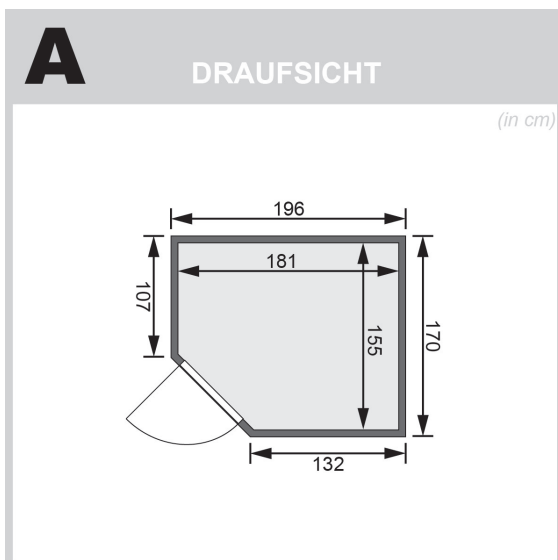

### Saunaofen:

3,6 kW Ofen + integrierte Steuerung

### Saunatur:

Energiespartür

<b>Material</b>	Nordische Fichte
<b>Bauweise</b>	vormontierte Elemente
<b>Innenmaß Breite</b>	181 cm
<b>Innenmaß Tiefe</b>	155 cm
<b>Innenmaß Höhe</b>	192 cm
<b>Umbauter Raum</b>	5,3 m <sup>3</sup>
<b>Außenmaß Breite</b>	196 cm
<b>Außenmaß Tiefe</b>	170 cm
<b>Außenmaß Höhe</b>	198 cm
<b>Grundfläche</b>	3 m <sup>2</sup>
<b>Typ Ofen</b>	Plug & Play 3,6 KW interne Steuerung
<b>Anzahl Bänke</b>	2 Stk.
<b>Bank Material</b>	Espe
<b>Bank 1 Tiefe</b>	57 cm
<b>Bank 2 Tiefe</b>	57 cm
<b>Bank 3 Tiefe</b>	-
<b>Anzahl der Kopfstützen</b>	1 Stk.
<b>Kopfstütze Material</b>	Espe
<b>Ofenschutz Material</b>	nordische Fichte
<b>Ofenschutz Breite</b>	60 cm
<b>Ofenschutz Höhe</b>	80 cm
<b>Ofenschutz Tiefe</b>	51 cm
<b>Türart</b>	Holztür mit Isolierglas, wärmegeämmt
<b>Tür Scheibenfarbe</b>	klar
<b>Tür Höhe</b>	175 cm
<b>Position Tür und Zuluft tauschbar</b>	nein
<b>Durchgangsmaß Breite</b>	64 cm
<b>Durchgangsmaß Höhe</b>	173 cm
<b>Öffnungsrichtung Tür</b>	rechts und links anschlagbar
<b>Saunadach Bauweise</b>	vormontierte Elemente
<b>Saunadach Dämmung</b>	42 mm
<b>Spiegelbar</b>	ja
<b>Einstiegsart</b>	EckEinstieg
<b>Verpackungsmaße mm/Gewicht kg</b>	385x290x140x20, 510x405x335x8,2, 1920x800x290x38, 2030x1230x710x299