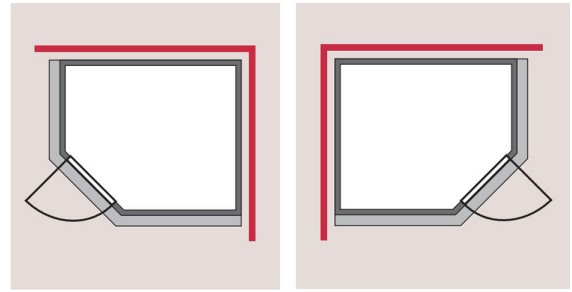

### Saunaofen:

3,6 kW Ofen + integrierte Steuerung

### Saunatur:

Energiespartür

<b>Material</b>	Nordische Fichte
<b>Bauweise</b>	vormontierte Elemente
<b>Innenmaß Breite</b>	181 cm
<b>Innenmaß Tiefe</b>	155 cm
<b>Innenmaß Höhe</b>	192 cm
<b>Umbauter Raum</b>	5,3 m <sup>3</sup>
<b>Außenmaß Breite</b>	196 cm
<b>Außenmaß Tiefe</b>	170 cm
<b>Außenmaß Höhe</b>	198 cm
<b>Grundfläche</b>	3 m <sup>2</sup>
<b>Typ Ofen</b>	Plug & Play 3,6 KW interne Steuerung
<b>Anzahl Bänke</b>	2 Stk.
<b>Bank Material</b>	Espe
<b>Bank 1 Tiefe</b>	57 cm
<b>Bank 2 Tiefe</b>	57 cm
<b>Bank 3 Tiefe</b>	-
<b>Anzahl der Kopfstützen</b>	1 Stk.
<b>Kopfstütze Material</b>	Espe
<b>Ofenschutz Material</b>	nordische Fichte
<b>Ofenschutz Breite</b>	60 cm
<b>Ofenschutz Höhe</b>	80 cm
<b>Ofenschutz Tiefe</b>	51 cm
<b>Türart</b>	Holztür mit Isolierglas, wärmegeämmt
<b>Tür Scheibenfarbe</b>	klar
<b>Tür Höhe</b>	175 cm
<b>Position Tür und Zuluft tauschbar</b>	nein
<b>Durchgangsmaß Breite</b>	64 cm
<b>Durchgangsmaß Höhe</b>	173 cm
<b>Öffnungsrichtung Tür</b>	rechts und links anschlagbar
<b>Saunadach Bauweise</b>	vormontierte Elemente
<b>Saunadach Dämmung</b>	42 mm
<b>Spiegelbar</b>	ja
<b>Einstiegsart</b>	EckEinstieg
<b>Verpackungsmaße mm/Gewicht kg</b>	385x290x140x20, 510x405x335x8,2, 1920x800x290x38, 2030x1230x710x299