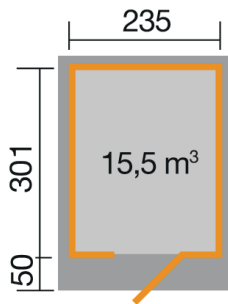

Gartenhaus

172.2430.40010

EAN 4004581524630

klassisches Stecksystem
natur

Technische Daten

Sockelmaß (cm)	235 x 301
Maß über alles (cm)	275 x 375
Höhe gesamt (cm)	226
Firsthöhe (cm)	226
Seitenwandhöhe (cm)	217
Rückwandhöhe (cm)	217
Grundfläche (m ²)	7,07
umbauter Raum (m ³)	15,5

Dach und Boden

Dachfläche (m ²)	10,31
Dachgefälle (Grad)	1,00
Dachstärke (mm)	18,5
max. zulässige Schneelast si (kN/m ²)	0,75
Vordachlänge (cm)	50
Dachüberstand seitlich (cm)	20
Dachüberstand hinten (cm)	24
Fußbodenstärke (mm)	18,5

Dacheindeckung

Dachmaterial	Massivholz
Dacheindeckung	-
Optional Anzahl Dachbahnen	3
Optional Anzahl Schindelpakete	-

Tür und Fenster

1	Haupttür	Einzeltür mit Drückergarnitur und Profilzylinder	81 x 173 cm lichtes Maß	Echtglas
---	----------	--	----------------------------	----------

Verpackung

Länge (cm)	Breite (cm)	Höhe (cm)	Gewicht (kg)
380	120	60	630