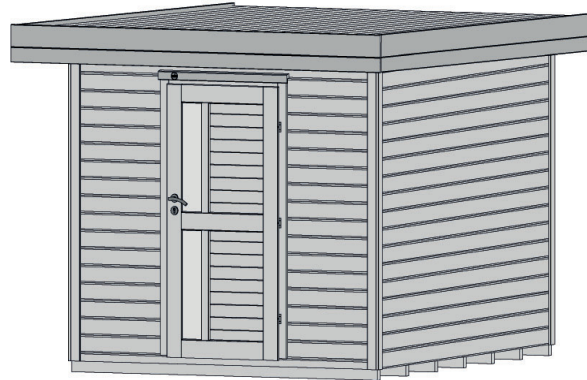

Gartenhaus

172.2430.40010

EAN 4004581524630

klassisches Stecksystem
natur

Technische Daten

Sockelmaß (cm)	235 x 301
Maß über alles (cm)	275 x 375
Höhe gesamt (cm)	226
Firsthöhe (cm)	226
Seitenwandhöhe (cm)	217
Rückwandhöhe (cm)	217
Grundfläche (m ²)	7,07
umbauter Raum (m ³)	15,5

Dach und Boden

Dachfläche (m ²)	10,31
Dachgefälle (Grad)	1,00
Dachstärke (mm)	18,5
max. zulässige Schneelast si (kN/m ²)	0,75
Vordachlänge (cm)	50
Dachüberstand seitlich (cm)	20
Dachüberstand hinten (cm)	24
Fußbodenstärke (mm)	18,5

Dacheindeckung

Dachmaterial	Massivholz
Dacheindeckung	-
Optional Anzahl Dachbahnen	3
Optional Anzahl Schindelpakete	-

Tür und Fenster

1	Haupttür	Einzeltür mit Drückergarnitur und Profilzylinder	81 x 173 cm lichtes Maß	Echtglas
---	----------	--	----------------------------	----------