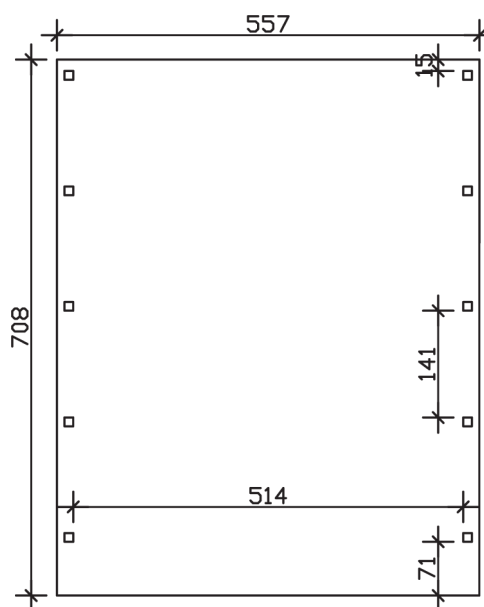

FRIESLAND

Flachdach-Carport

Carport
FRIESLAND
557 x 708 cm

Gestaltungsbeispiel

- Konstruktion aus imprägniertem Nadelholz
- Grün imprägniert
- Aluminium-Dachplatten
- Pfosten 11,5 x 11,5 cm

CARPORT FRIESLAND 557 x 708 cm

Datenblatt / Baubeschreibung

Material	Nadelholz, imprägniert
Farbbehandlung	Grün imprägniert
Pfostenstärke	11,5 x 11,5 cm
Aufstellbreite	557 cm
Aufstelltiefe	708 cm
Grundfläche	39,44 m ²
Umbauter Raum	97,41 m ³
Breite Sockelmaß	537 cm
Tiefe Sockelmaß	622 cm
Durchfahrtshöhe vorne	221 cm
Durchfahrtshöhe hinten	207 cm
Durchfahrtsbreite	514 cm
Firsthöhe	254 cm
Traufenhöhe	240 cm
Schneelast	1,25 kN/m ²
Dachform	Flachdach
Dachfläche	38,85 m ²
Dachneigung	1,2 °
Dacheindeckung	Aluminium-Dachplatten mit Trapezprofil - blank
Dachstärke	0,5 mm

Wasserablauf	nach hinten
Pfostenabstand Tiefe	141 cm
Pfostenanzahl	10
Oberfläche Holz	75,71 m ²
Im Lieferumfang enthalten	H-Pfostenanker zum Einbetonieren, Montagematerial, Aufbauanleitung
Anzahl Packstücke	1
Verpackungsgewicht gesamt	763 kg
Verpackungsmaße	Paket 1: 120 cm x 550 cm x 40 cm 763,0 kg
Artikelnummer	314218-99-50
EAN-Nummer	4018211026586
Garantie	5 Jahre gemäß unseren Garantiebedingungen

FRIESLAND
557 x 708 cm

Ansicht
vorne

Schnitt

Grundriss

FRIESLAND

557 x 708 cm

Schnitte und Ansichten Maßstab 1:100