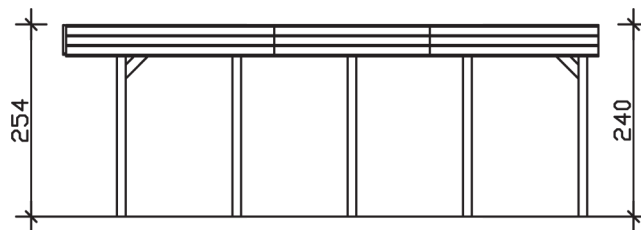

FRIESLAND

Flachdach-Carport

Carport
FRIESLAND
557 x 708 cm

Gestaltungsbeispiel

- Konstruktion aus imprägniertem Nadelholz
- Grün imprägniert
- Aluminium-Dachplatten
- Pfosten 11,5 x 11,5 cm

CARPORT FRIESLAND 557 x 708 cm

Datenblatt / Baubeschreibung

Material	Nadelholz, imprägniert
Farbbehandlung	Grün imprägniert
Pfostenstärke	11,5 x 11,5 cm
Aufstellbreite	557 cm
Aufstelltiefe	708 cm
Grundfläche	39,44 m ²
Umbauter Raum	97,41 m ³
Breite Sockelmaß	537 cm
Tiefe Sockelmaß	622 cm
Durchfahrtshöhe vorne	221 cm
Durchfahrtshöhe hinten	207 cm
Durchfahrtsbreite	514 cm
Firsthöhe	254 cm
Traufenhöhe	240 cm
Schneelast	1,25 kN/m ²
Dachform	Flachdach
Dachfläche	38,85 m ²
Dachneigung	1,2 °
Dacheindeckung	Aluminium-Dachplatten mit Trapezprofil - blank
Dachstärke	0,5 mm

Wasserablauf	nach hinten
Pfostenabstand Tiefe	141 cm
Pfostenanzahl	10
Oberfläche Holz	75,71 m ²
Im Lieferumfang enthalten	H-Pfostenanker zum Einbetonieren, Montagematerial, Aufbauanleitung
Anzahl Packstücke	1
Verpackungsgewicht gesamt	763 kg
Verpackungsmaße	Paket 1: 120 cm x 550 cm x 40 cm 763,0 kg
Artikelnummer	314218-99-50
EAN-Nummer	4018211026586
Garantie	5 Jahre gemäß unseren Garantiebedingungen

FRIESLAND
557 x 708 cm

Ansicht
vorne

Schnitt

Grundriss

FRIESLAND

557 x 708 cm

Schnitte und Ansichten Maßstab 1:100