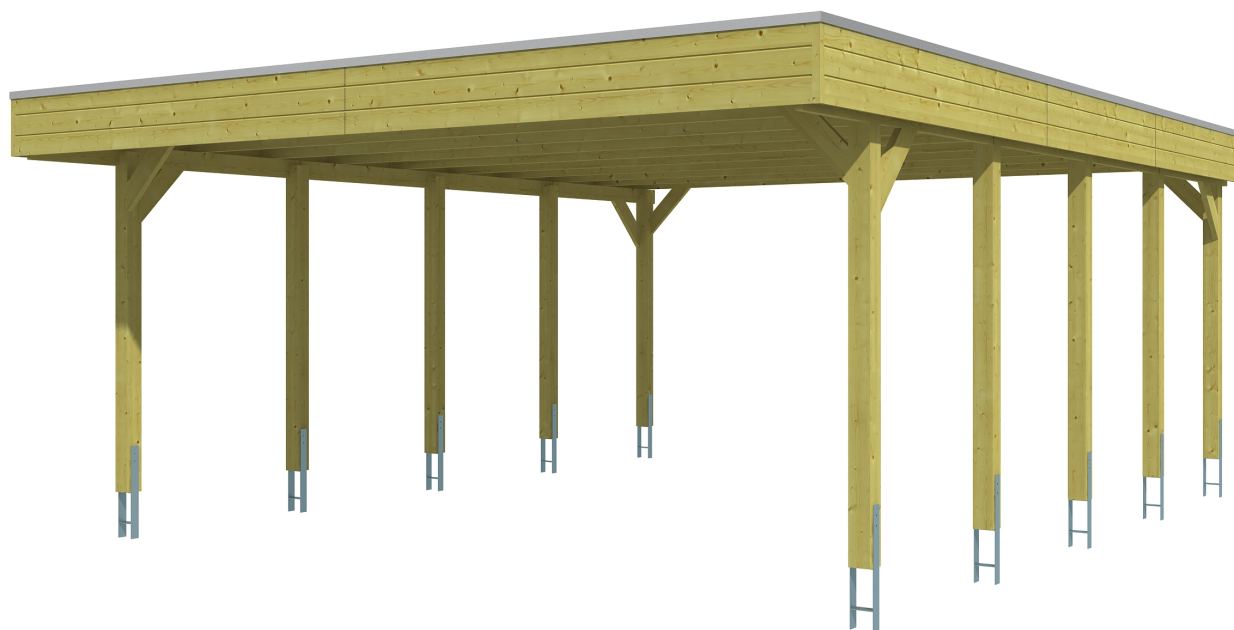

FRIESLAND

Flachdach-Carport

Carport
FRIESLAND
557 x 708 cm

Gestaltungsbeispiel

- Konstruktion aus imprägniertem Nadelholz
- Grün imprägniert
- Aluminium-Dachplatten
- Pfosten 11,5 x 11,5 cm

CARPORT FRIESLAND 557 x 708 cm

Datenblatt / Baubeschreibung

Material	Nadelholz, imprägniert
Farbbehandlung	Grün imprägniert
Pfostenstärke	11,5 x 11,5 cm
Aufstellbreite	557 cm
Aufstelltiefe	708 cm
Grundfläche	39,44 m ²
Umbauter Raum	97,41 m ³
Breite Sockelmaß	537 cm
Tiefe Sockelmaß	622 cm
Durchfahrtshöhe vorne	221 cm
Durchfahrtshöhe hinten	207 cm
Durchfahrtsbreite	514 cm
Firsthöhe	254 cm
Traufenhöhe	240 cm
Schneelast	1,25 kN/m ²
Dachform	Flachdach
Dachfläche	38,85 m ²
Dachneigung	1,2 °
Dacheindeckung	Aluminium-Dachplatten mit Trapezprofil - blank
Dachstärke	0,5 mm

Wasserablauf	nach hinten
Pfostenabstand Tiefe	141 cm
Pfostenanzahl	10
Oberfläche Holz	75,71 m ²
Im Lieferumfang enthalten	H-Pfostenanker zum Einbetonieren, Montagematerial, Aufbauanleitung
Anzahl Packstücke	1
Verpackungsgewicht gesamt	763 kg
Verpackungsmaße	Paket 1: 120 cm x 550 cm x 40 cm 763,0 kg
Artikelnummer	314218-99-50
EAN-Nummer	4018211026586
Garantie	5 Jahre gemäß unseren Garantiebedingungen

FRIESLAND
557 x 708 cm

Ansicht
vorne

Schnitt

Grundriss

FRIESLAND

557 x 708 cm

Schnitte und Ansichten Maßstab 1:100