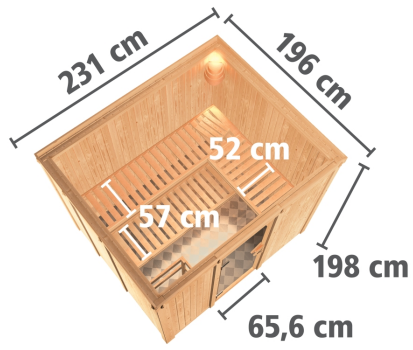

Produktinformation

Sauna Gobin Artikel-Nr.: 75759

Dachkranz:

ohne Dachkranz

Saunaofen:

9 kW Ofen + integrierte Steuerung

Saunatür:

Energiespartür

| | |
|--|---|
| Material | Nordische Fichte |
| Bauweise | vormontierte Elemente |
| Innenmaß Breite | 216 cm |
| Innenmaß Tiefe | 181 cm |
| Innenmaß Höhe | 192 cm |
| Umbauter Raum | 7,3 m ³ |
| Außenmaß Breite | 231 cm |
| Außenmaß Tiefe | 196 cm |
| Außenmaß Höhe | 198 cm |
| Grundfläche | 4,5 m ² |
| Typ Ofen | 9 KW interne Steuerung |
| Anzahl Bänke | 3 Stk. |
| Bank Material | Espe |
| Bank 1 Tiefe | 57 cm |
| Bank 2 Tiefe | 57 cm |
| Bank 3 Tiefe | 42 cm |
| Anzahl der Kopfstützen | 1 Stk. |
| Kopfstütze Material | Espe |
| Ofenschutz Material | nordische Fichte |
| Ofenschutz Breite | 60 cm |
| Ofenschutz Höhe | 80 cm |
| Ofenschutz Tiefe | 51 cm |
| Türart | Holztür mit Isolierglas, wärmegeämmt |
| Tür Scheibenfarbe | klar |
| Tür Höhe | 175 cm |
| Position Tür und Zuluft tauschbar | nein |
| Durchgangsmaß Breite | 64 cm |
| Durchgangsmaß Höhe | 173 cm |
| Öffnungsrichtung Tür | rechts und links anschlagbar |
| Saunadach Bauweise | vormontierte Elemente |
| Saunadach Dämmung | 42 mm |
| Spiegelbar | ja |
| Einstiegsart | Frontestieg |
| Verpackungsmaße mm/Gewicht kg | 830x460x340x30, 1920x800x290x38, 2270x1230x850x370 |