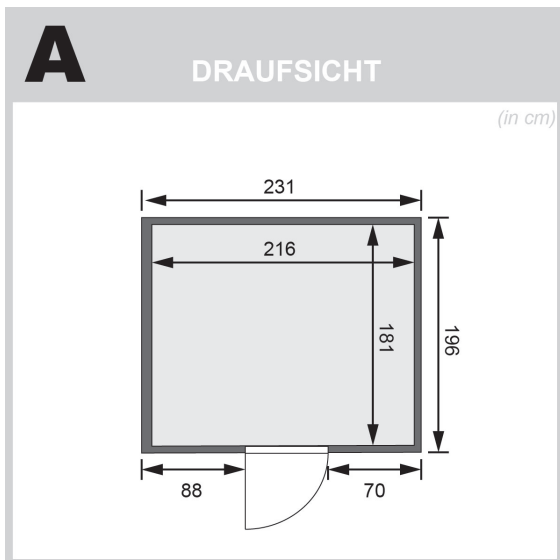

Produktinformation

Sauna Gobin Artikel-Nr.: 75759

Dachkranz:

ohne Dachkranz

Saunaofen:

9 kW Ofen + integrierte Steuerung

Saunatür:

Energiespartür

| | |
|--|---|
| Material | Nordische Fichte |
| Bauweise | vormontierte Elemente |
| Innenmaß Breite | 216 cm |
| Innenmaß Tiefe | 181 cm |
| Innenmaß Höhe | 192 cm |
| Umbauter Raum | 7,3 m ³ |
| Außenmaß Breite | 231 cm |
| Außenmaß Tiefe | 196 cm |
| Außenmaß Höhe | 198 cm |
| Grundfläche | 4,5 m ² |
| Typ Ofen | 9 KW interne Steuerung |
| Anzahl Bänke | 3 Stk. |
| Bank Material | Espe |
| Bank 1 Tiefe | 57 cm |
| Bank 2 Tiefe | 57 cm |
| Bank 3 Tiefe | 42 cm |
| Anzahl der Kopfstützen | 1 Stk. |
| Kopfstütze Material | Espe |
| Ofenschutz Material | nordische Fichte |
| Ofenschutz Breite | 60 cm |
| Ofenschutz Höhe | 80 cm |
| Ofenschutz Tiefe | 51 cm |
| Türart | Holztür mit Isolierglas, wärmegeämmt |
| Tür Scheibenfarbe | klar |
| Tür Höhe | 175 cm |
| Position Tür und Zuluft tauschbar | nein |
| Durchgangsmaß Breite | 64 cm |
| Durchgangsmaß Höhe | 173 cm |
| Öffnungsrichtung Tür | rechts und links anschlagbar |
| Saunadach Bauweise | vormontierte Elemente |
| Saunadach Dämmung | 42 mm |
| Spiegelbar | ja |
| Einstiegsart | Frontestieg |
| Verpackungsmaße mm/Gewicht kg | 830x460x340x30, 1920x800x290x38, 2270x1230x850x370 |