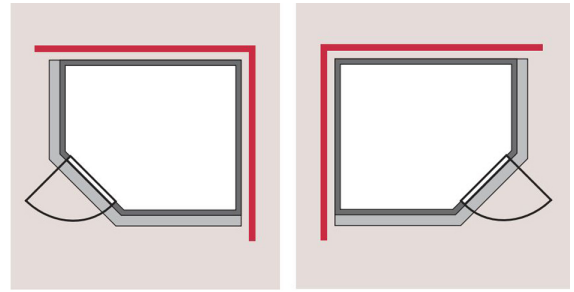

Produktinformation

Sauna Gobin Artikel-Nr.: 75759

Dachkranz:

ohne Dachkranz

Saunaofen:

9 kW Ofen + integrierte Steuerung

Saunatür:

Energiespartür

| | |
|--|---|
| Material | Nordische Fichte |
| Bauweise | vormontierte Elemente |
| Innenmaß Breite | 216 cm |
| Innenmaß Tiefe | 181 cm |
| Innenmaß Höhe | 192 cm |
| Umbauter Raum | 7,3 m ³ |
| Außenmaß Breite | 231 cm |
| Außenmaß Tiefe | 196 cm |
| Außenmaß Höhe | 198 cm |
| Grundfläche | 4,5 m ² |
| Typ Ofen | 9 KW interne Steuerung |
| Anzahl Bänke | 3 Stk. |
| Bank Material | Espe |
| Bank 1 Tiefe | 57 cm |
| Bank 2 Tiefe | 57 cm |
| Bank 3 Tiefe | 42 cm |
| Anzahl der Kopfstützen | 1 Stk. |
| Kopfstütze Material | Espe |
| Ofenschutz Material | nordische Fichte |
| Ofenschutz Breite | 60 cm |
| Ofenschutz Höhe | 80 cm |
| Ofenschutz Tiefe | 51 cm |
| Türart | Holztür mit Isolierglas, wärmegeämmt |
| Tür Scheibenfarbe | klar |
| Tür Höhe | 175 cm |
| Position Tür und Zuluft tauschbar | nein |
| Durchgangsmaß Breite | 64 cm |
| Durchgangsmaß Höhe | 173 cm |
| Öffnungsrichtung Tür | rechts und links anschlagbar |
| Saunadach Bauweise | vormontierte Elemente |
| Saunadach Dämmung | 42 mm |
| Spiegelbar | ja |
| Einstiegsart | Frontestieg |
| Verpackungsmaße mm/Gewicht kg | 830x460x340x30, 1920x800x290x38, 2270x1230x850x370 |

**SPIEGELBARER
Aufbau möglich**