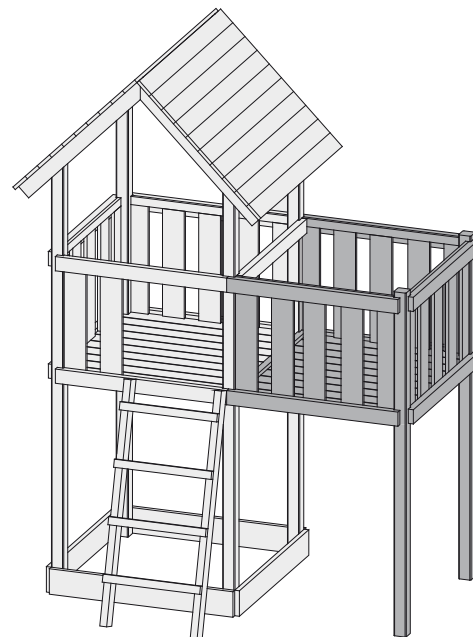

Anbauplattform

Außenmaße	B 107 × T 107 cm
Innenmaße	B 96 × T 96 cm
Dachstand	-
Dachfläche	-
Schindelbedarf	-
Gesamthöhe	H 186 cm
Innenhöhe	-
Podesthöhe	H 125 cm
Wand und Boden	18 mm Massivholz
Ausführung	Fichte, naturbelassen
Pfosten	2 Stück (68 × 68 mm)
Leiter	-
Sandkiste	-
Bedarf Schaukelanker	2 Stück
Zugelassenes Gesamtgewicht	150 kg
Paketmaße	B 240 × T 10 × H 27 cm / 36,5 kg

Erhältliches Zubehör
(Gegen Aufpreis):

1. Kletterwand
2. Einzelschaukel
3. Doppelschaukel
4. Wellenrutsche 232 cm