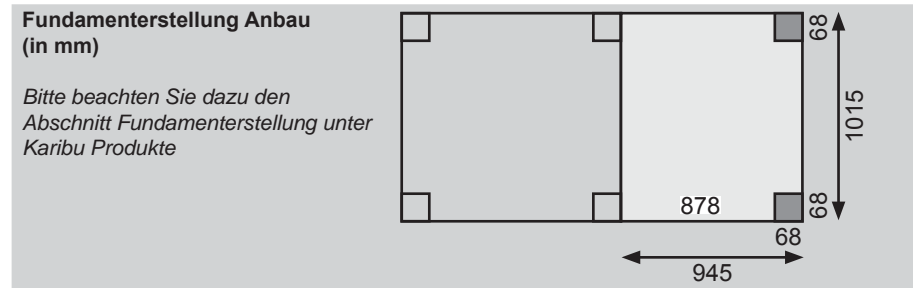

Anbauplattform

Außenmaße	B 107 × T 107 cm
Innenmaße	B 96 × T 96 cm
Dachstand	-
Dachfläche	-
Schindelbedarf	-
Gesamthöhe	H 186 cm
Innenhöhe	-
Podesthöhe	H 125 cm
Wand und Boden	18 mm Massivholz
Ausführung	Fichte, naturbelassen
Pfosten	2 Stück (68 × 68 mm)
Leiter	-
Sandkiste	-
Bedarf Schaukelanker	2 Stück
Zugelassenes Gesamtgewicht	150 kg
Paketmaße	B 240 × T 10 × H 27 cm / 36,5 kg