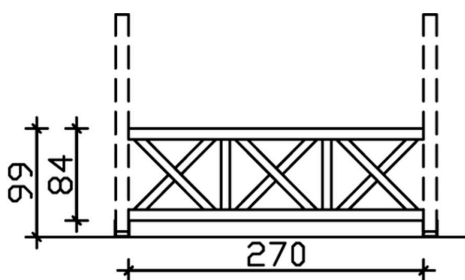

BRÜSTUNG ANDREASKREUZ

Brüstung für die Front

BRÜSTUNG ANDREASKREUZ
170 x 84 cm

Gestaltungsbeispiel

- Farbton Weiß
- inklusive Befestigungsmaterial

Zubehör

BRÜSTUNG ANDREASKREUZ 170 X 84 CM, FICHTE, WEISS

Datenblatt / Baubeschreibung

Material	KVH, Fichte
Farbe	Weiß
Farbbehandlung	Lasiert
Größe	170 x 84 cm
Breite	170 cm
Tiefe	10 cm
Höhe	84 cm
Lieferhinweis	Für die Anlieferung muss die Zufahrt für 40 t-LKW möglich sein! Die Anlieferung erfolgt frei Bordsteinkante (Festland Deutschland).
Garantie	5 Jahre gemäß unseren Garantiebedingungen
Verpackungsgewicht gesamt	43 kg
Anzahl Packstücke	1
Verpackungsmaß	Breite: 170 cm, Höhe: 33 cm, Tiefe: 120 cm, 43 kg
Artikelnummer	209361-11
EAN-Nummer	4018211000579

BRÜSTUNG ANDREASKREUZ

Brüstung für die Front

BRÜSTUNG ANDREASKREUZ
270 x 84 cm

Gestaltungsbeispiel

- Farbton Weiß
- inklusive Befestigungsmaterial

Zubehör

BRÜSTUNG ANDREASKREUZ 270 X 84 CM, FICHTE, WEISS

Datenblatt / Baubeschreibung

Material	KVH, Fichte
Farbe	Weiß
Farbbehandlung	Lasiert
Größe	270 x 84 cm
Breite	270 cm
Tiefe	10 cm
Höhe	84 cm
Lieferhinweis	Für die Anlieferung muss die Zufahrt für 40 t-LKW möglich sein! Die Anlieferung erfolgt frei Bordsteinkante (Festland Deutschland).
Garantie	5 Jahre gemäß unseren Garantiebedingungen
Verpackungsgewicht gesamt	62 kg
Anzahl Packstücke	1
Verpackungsmaß	Breite: 270 cm, Höhe: 38 cm, Tiefe: 120 cm, 62 kg
Artikelnummer	209385-11
EAN-Nummer	4018211000593