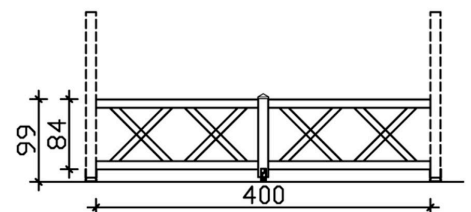

BRÜSTUNG ANDREASKREUZ 465 X 84 CM, FICHTE, WEISS

Datenblatt / Baubeschreibung

Material	KVH, Fichte
Farbe	Weiß
Farbbehandlung	Lasiert
Größe	465 x 84 cm
Breite	465 cm
Tiefe	10 cm
Höhe	84 cm
Pfostenstärke	12 x 12 cm
Pfostenlänge	108 cm
Pfostenanzahl	1 Stück
Lieferhinweis	Für die Anlieferung muss die Zufahrt für 40 t-LKW möglich sein! Die Anlieferung erfolgt frei Bordsteinkante (Festland Deutschland).
Garantie	5 Jahre gemäß unseren Garantiebedingungen
Verpackungsgewicht gesamt	86 kg
Anzahl Packstücke	1
Verpackungsmaß	Breite: 230 cm, Höhe: 25 cm, Tiefe: 120 cm, 86 kg
Artikelnummer	210077-11

EAN-Nummer

4018211007394

BRÜSTUNG ANDREASKREUZ

Brüstung Andreaskreuz

BRÜSTUNG ANDREASKREUZ
400 x 84 cm

Gestaltungsbeispiel

- Farbton Weiß
- inklusive Befestigungsmaterial

Zubehör

BRÜSTUNG ANDREASKREUZ 400 X 84 CM, FICHTE, WEISS

Datenblatt / Baubeschreibung

Material	KVH, Fichte
Farbe	Weiß
Farbbehandlung	Lasiert
Größe	400 x 84 cm
Breite	400 cm
Tiefe	10 cm
Höhe	84 cm
Pfostenstärke	12 x 12 cm
Pfostenlänge	108 cm
Pfostenanzahl	1 Stück
Lieferhinweis	Für die Anlieferung muss die Zufahrt für 40 t-LKW möglich sein! Die Anlieferung erfolgt frei Bordsteinkante (Festland Deutschland).
Garantie	5 Jahre gemäß unseren Garantiebedingungen
Verpackungsgewicht gesamt	79 kg
Anzahl Packstücke	1
Verpackungsmaß	Breite: 200 cm, Höhe: 25 cm, Tiefe: 120 cm, 79 kg
Artikelnummer	210060-11