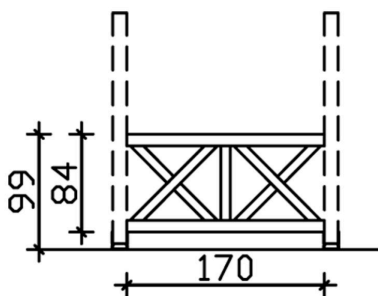

BRÜSTUNG ANDREASKREUZ

Brüstung für die Front

BRÜSTUNG ANDREASKREUZ
170 x 84 cm

Gestaltungsbeispiel

- Farbton Weiß
- inklusive Befestigungsmaterial

Zubehör

BRÜSTUNG ANDREASKREUZ 170 X 84 CM, FICHTE, WEISS

Datenblatt / Baubeschreibung

Material	KVH, Fichte
Farbe	Weiß
Farbbehandlung	Lasiert
Größe	170 x 84 cm
Breite	170 cm
Tiefe	10 cm
Höhe	84 cm
Lieferhinweis	Für die Anlieferung muss die Zufahrt für 40 t-LKW möglich sein! Die Anlieferung erfolgt frei Bordsteinkante (Festland Deutschland).
Garantie	5 Jahre gemäß unseren Garantiebedingungen
Verpackungsgewicht gesamt	43 kg
Anzahl Packstücke	1
Verpackungsmaß	Breite: 170 cm, Höhe: 33 cm, Tiefe: 120 cm, 43 kg
Artikelnummer	209361-11
EAN-Nummer	4018211000579

BRÜSTUNG ANDREASKREUZ

Brüstung für die Front

BRÜSTUNG ANDREASKREUZ
270 x 84 cm

Gestaltungsbeispiel

- Farbton Weiß
- inklusive Befestigungsmaterial

Zubehör

BRÜSTUNG ANDREASKREUZ 270 X 84 CM, FICHTE, WEISS

Datenblatt / Baubeschreibung

Material	KVH, Fichte
Farbe	Weiß
Farbbehandlung	Lasiert
Größe	270 x 84 cm
Breite	270 cm
Tiefe	10 cm
Höhe	84 cm
Lieferhinweis	Für die Anlieferung muss die Zufahrt für 40 t-LKW möglich sein! Die Anlieferung erfolgt frei Bordsteinkante (Festland Deutschland).
Garantie	5 Jahre gemäß unseren Garantiebedingungen
Verpackungsgewicht gesamt	62 kg
Anzahl Packstücke	1
Verpackungsmaß	Breite: 270 cm, Höhe: 38 cm, Tiefe: 120 cm, 62 kg
Artikelnummer	209385-11
EAN-Nummer	4018211000593