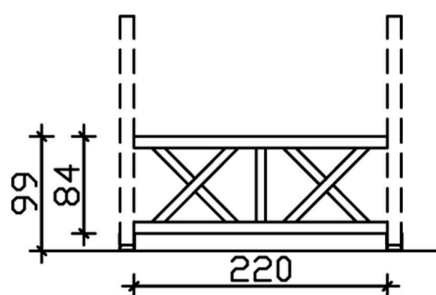

BRÜSTUNG ANDREASKREUZ

Brüstung für die Front

BRÜSTUNG ANDREASKREUZ
270 x 84 cm

Gestaltungsbeispiel

- Farbton Weiß
- inklusive Befestigungsmaterial

Zubehör

BRÜSTUNG ANDREASKREUZ 270 X 84 CM, FICHTE, WEISS

Datenblatt / Baubeschreibung

Material	KVH, Fichte
Farbe	Weiß
Farbbehandlung	Lasiert
Größe	270 x 84 cm
Breite	270 cm
Tiefe	10 cm
Höhe	84 cm
Lieferhinweis	Für die Anlieferung muss die Zufahrt für 40 t-LKW möglich sein! Die Anlieferung erfolgt frei Bordsteinkante (Festland Deutschland).
Garantie	5 Jahre gemäß unseren Garantiebedingungen
Verpackungsgewicht gesamt	62 kg
Anzahl Packstücke	1
Verpackungsmaß	Breite: 270 cm, Höhe: 38 cm, Tiefe: 120 cm, 62 kg
Artikelnummer	209385-11
EAN-Nummer	4018211000593

BRÜSTUNG ANDREASKREUZ

Brüstung für die Front

BRÜSTUNG ANDREASKREUZ
220 x 84 cm

Gestaltungsbeispiel

- Farbton Weiß
- inklusive Befestigungsmaterial

Zubehör

BRÜSTUNG ANDREASKREUZ 220 X 84 CM, FICHTE, WEISS

Datenblatt / Baubeschreibung

Material	KVH, Fichte
Farbe	Weiß
Farbbehandlung	Lasiert
Größe	220 x 84 cm
Breite	220 cm
Tiefe	10 cm
Höhe	84 cm
Lieferhinweis	Für die Anlieferung muss die Zufahrt für 40 t-LKW möglich sein! Die Anlieferung erfolgt frei Bordsteinkante (Festland Deutschland).
Garantie	5 Jahre gemäß unseren Garantiebedingungen
Verpackungsgewicht gesamt	48 kg
Anzahl Packstücke	1
Verpackungsmaß	Breite: 220 cm, Höhe: 35 cm, Tiefe: 120 cm, 48 kg
Artikelnummer	209378-11
EAN-Nummer	4018211000586