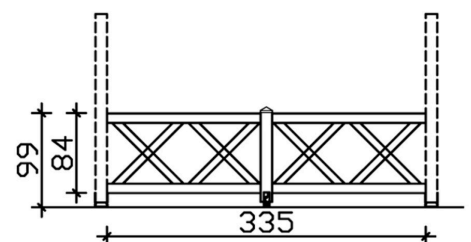

Material	KVH, Fichte
Farbe	Weiß
Farbbehandlung	Lasiert
Größe	220 x 84 cm
Breite	220 cm
Tiefe	10 cm
Höhe	84 cm
Lieferhinweis	Für die Anlieferung muss die Zufahrt für 40 t-LKW möglich sein! Die Anlieferung erfolgt frei Bordsteinkante (Festland Deutschland).
Garantie	5 Jahre gemäß unseren Garantiebedingungen
Verpackungsgewicht gesamt	48 kg
Anzahl Packstücke	1
Verpackungsmaß	Breite: 220 cm, Höhe: 35 cm, Tiefe: 120 cm, 48 kg
Artikelnummer	209378-11
EAN-Nummer	4018211000586

BRÜSTUNG ANDREASKREUZ

Brüstung Andreaskreuz

BRÜSTUNG ANDREASKREUZ
335 x 84 cm

Gestaltungsbeispiel

- Farbton Weiß
- inklusive Befestigungsmaterial

Zubehör

BRÜSTUNG ANDREASKREUZ 335 X 84 CM, FICHTE, WEISS

Datenblatt / Baubeschreibung

Material	KVH, Fichte
Farbe	Weiß
Farbbehandlung	Lasiert
Größe	335 x 84 cm
Breite	335 cm
Tiefe	10 cm
Höhe	84 cm
Pfostenstärke	12 x 12 cm
Pfostenlänge	108 cm
Pfostenanzahl	1 Stück
Lieferhinweis	Für die Anlieferung muss die Zufahrt für 40 t-LKW möglich sein! Die Anlieferung erfolgt frei Bordsteinkante (Festland Deutschland).
Garantie	5 Jahre gemäß unseren Garantiebedingungen
Verpackungsgewicht gesamt	72 kg
Anzahl Packstücke	1
Verpackungsmaß	Breite: 165 cm, Höhe: 25 cm, Tiefe: 120 cm, 72 kg
Artikelnummer	210053-11

BRÜSTUNG ANDREASKREUZ 465 X 84 CM, FICHTE, WEISS

Datenblatt / Baubeschreibung

Material	KVH, Fichte
Farbe	Weiß
Farbbehandlung	Lasiert
Größe	465 x 84 cm
Breite	465 cm
Tiefe	10 cm
Höhe	84 cm
Pfostenstärke	12 x 12 cm
Pfostenlänge	108 cm
Pfostenanzahl	1 Stück
Lieferhinweis	Für die Anlieferung muss die Zufahrt für 40 t-LKW möglich sein! Die Anlieferung erfolgt frei Bordsteinkante (Festland Deutschland).
Garantie	5 Jahre gemäß unseren Garantiebedingungen
Verpackungsgewicht gesamt	86 kg
Anzahl Packstücke	1
Verpackungsmaß	Breite: 230 cm, Höhe: 25 cm, Tiefe: 120 cm, 86 kg
Artikelnummer	210077-11