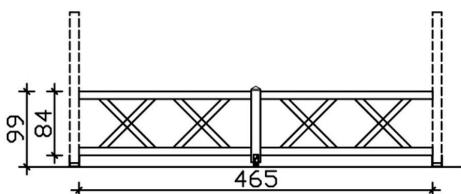

BRÜSTUNG ANDREASKREUZ

Brüstung Andreaskreuz

BRÜSTUNG ANDREASKREUZ
335 x 84 cm

Gestaltungsbeispiel

- Farbton Weiß
- inklusive Befestigungsmaterial

Zubehör

BRÜSTUNG ANDREASKREUZ 335 X 84 CM, FICHTE, WEISS

Datenblatt / Baubeschreibung

Material	KVH, Fichte
Farbe	Weiß
Farbbehandlung	Lasiert
Größe	335 x 84 cm
Breite	335 cm
Tiefe	10 cm
Höhe	84 cm
Pfostenstärke	12 x 12 cm
Pfostenlänge	108 cm
Pfostenanzahl	1 Stück
Lieferhinweis	Für die Anlieferung muss die Zufahrt für 40 t-LKW möglich sein! Die Anlieferung erfolgt frei Bordsteinkante (Festland Deutschland).
Garantie	5 Jahre gemäß unseren Garantiebedingungen
Verpackungsgewicht gesamt	72 kg
Anzahl Packstücke	1
Verpackungsmaß	Breite: 165 cm, Höhe: 25 cm, Tiefe: 120 cm, 72 kg
Artikelnummer	210053-11

EAN-Nummer

4018211007295

BRÜSTUNG ANDREASKREUZ

Brüstung Andreaskreuz

BRÜSTUNG ANDREASKREUZ
465 x 84 cm

Gestaltungsbeispiel

- Farbton Weiß
- inklusive Befestigungsmaterial

Zubehör

BRÜSTUNG ANDREASKREUZ 465 X 84 CM, FICHTE, WEISS

Datenblatt / Baubeschreibung

Material	KVH, Fichte
Farbe	Weiß
Farbbehandlung	Lasiert
Größe	465 x 84 cm
Breite	465 cm
Tiefe	10 cm
Höhe	84 cm
Pfostenstärke	12 x 12 cm
Pfostenlänge	108 cm
Pfostenanzahl	1 Stück
Lieferhinweis	Für die Anlieferung muss die Zufahrt für 40 t-LKW möglich sein! Die Anlieferung erfolgt frei Bordsteinkante (Festland Deutschland).
Garantie	5 Jahre gemäß unseren Garantiebedingungen
Verpackungsgewicht gesamt	86 kg
Anzahl Packstücke	1
Verpackungsmaß	Breite: 230 cm, Höhe: 25 cm, Tiefe: 120 cm, 86 kg
Artikelnummer	210077-11