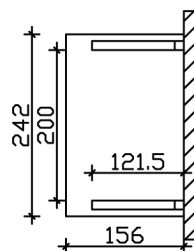

VORDACH PADERBORN 2

Massive Konstruktion aus Konstruktionsvollholz (KVH-Fichte)

VORDACH PADERBORN 2
242 x 156 cm

Gestaltungsbeispiel

- Ständer 12 x 12 cm
- Pfetten 12 x 12 cm
- Sparren 6 x 12 cm
- 20 mm Dachschalung

Vordach

VORDACH PADERBORN TYP 2, 242 X 156 CM, NATUR

Datenblatt / Baubeschreibung

| | |
|----------------------------------|---------------------------|
| Material | KVH, Fichte |
| Farbe | Natur |
| Farbbehandlung | Unbehandelt |
| Größe | 242 x 156 cm |
| Außenbreite inkl. Dachüberstand | 242 cm |
| Außentiefe inkl. Dachüberstand | 156 cm |
| Gesamthöhe vorne | 220 cm |
| Gesamthöhe hinten | 293 cm |
| Dachform | Pulldach |
| Material Dacheindeckung | Dachschalung |
| Dachstärke | 20 mm |
| Dachfläche | 4.11 m² |
| Dachblende | Holzblende |
| Dachneigung | nach vorne |
| Gefälle | 22 ° |
| Schindelbedarf á 2m ² | 3 Paket(e) |

| | |
|---------------------------------|--|
| Durchgangshöhe vorne | 208 cm |
| Pfostenstärke | 12 x 12 cm |
| Pfostenabstand Breite | 200 cm |
| Montageart | Wandanbau |
| Anzahl Packstücke | 1 |
| Verpackungsmaß | Breite: 260 cm, Höhe: 35 cm, Tiefe: 120 cm, 198 kg |
| Verpackungsgewicht gesamt | 198 kg |
| nicht im Lieferumfang enthalten | Dübel für die Wandmontage |
| Garantie | 5 Jahre gemäß unseren Garantiebedingungen |
| Lieferhinweis | Für die Anlieferung muss die Zufahrt für 40 t-LKW möglich sein! Die Anlieferung erfolgt frei Bordsteinkante (Festland Deutschland). |
| Artikelnummer | 206124-00-31 |
| EAN-Nummer | 4018211206124 |

VORDACH PADERBORN 2

242 x 156 cm

Grundriss

Schnitt

VORDACH PADERBORN 2

242 x 156 cm
Schnitte und Ansichten Maßstab 1:100

Ansicht Vorne