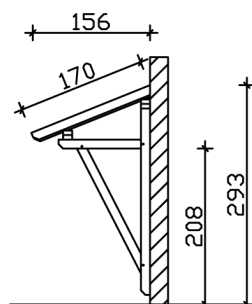

VORDACH PADERBORN 2

Massive Konstruktion aus Konstruktionsvollholz (KVH-Fichte)

VORDACH PADERBORN 2
242 x 156 cm

Gestaltungsbeispiel

- Ständer 12 x 12 cm
- Pfetten 12 x 12 cm
- Sparren 6 x 12 cm
- 20 mm Dachschalung

Vordach

VORDACH PADERBORN TYP 2, 242 X 156 CM, NATUR

Datenblatt / Baubeschreibung

| | |
|----------------------------------|---------------------------|
| Material | KVH, Fichte |
| Farbe | Natur |
| Farbbehandlung | Unbehandelt |
| Größe | 242 x 156 cm |
| Außenbreite inkl. Dachüberstand | 242 cm |
| Außentiefe inkl. Dachüberstand | 156 cm |
| Gesamthöhe vorne | 220 cm |
| Gesamthöhe hinten | 293 cm |
| Dachform | Pulldach |
| Material Dacheindeckung | Dachschalung |
| Dachstärke | 20 mm |
| Dachfläche | 4.11 m² |
| Dachblende | Holzblende |
| Dachneigung | nach vorne |
| Gefälle | 22 ° |
| Schindelbedarf á 2m ² | 3 Paket(e) |

| | |
|---------------------------------|--|
| Durchgangshöhe vorne | 208 cm |
| Pfostenstärke | 12 x 12 cm |
| Pfostenabstand Breite | 200 cm |
| Montageart | Wandanbau |
| Anzahl Packstücke | 1 |
| Verpackungsmaß | Breite: 260 cm, Höhe: 35 cm, Tiefe: 120 cm, 198 kg |
| Verpackungsgewicht gesamt | 198 kg |
| nicht im Lieferumfang enthalten | Dübel für die Wandmontage |
| Garantie | 5 Jahre gemäß unseren Garantiebedingungen |
| Lieferhinweis | Für die Anlieferung muss die Zufahrt für 40 t-LKW möglich sein! Die Anlieferung erfolgt frei Bordsteinkante (Festland Deutschland). |
| Artikelnummer | 206124-00-31 |
| EAN-Nummer | 4018211206124 |

VORDACH PADERBORN 2

242 x 156 cm

Grundriss

Schnitt

VORDACH PADERBORN 2

242 x 156 cm
Schnitte und Ansichten Maßstab 1:100

Ansicht Vorne