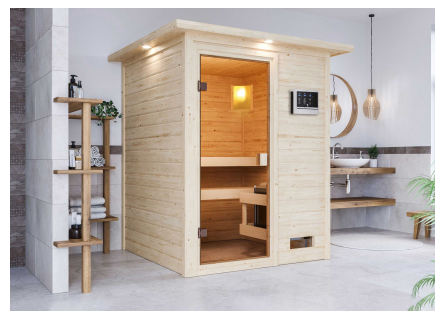

Produktinformation

Sauna Sandra Artikel-Nr.: 6161

Dachkranz:

mit Dachkranz

Saunaofen:

ohne Ofen

Material	Nordische Fichte
Bauweise	Steck-Schraub-System
Innenmaß Breite	135 cm
Innenmaß Tiefe	135 cm
Innenmaß Höhe	180 cm
Umbauter Raum	3,2 m ³
Außenmaß Breite	173 cm
Außenmaß Tiefe	159 cm
Außenmaß Höhe	191 cm
Grundfläche	1,8 m ²
Anzahl Bänke	2 Stk.
Bank Material	Fichte
Bank 1 Tiefe	27 cm
Bank 2 Tiefe	57 cm
Bank 3 Tiefe	-
Ofenschutz Material	nordische Fichte
Ofenschutz Breite	58 cm
Ofenschutz Höhe	39 cm
Ofenschutz Tiefe	48 cm
Türart	Ganzglastür
Tür Scheibenfarbe	bronziert
Tür Höhe	164 cm
Durchgangsmaß Breite	64 cm
Durchgangsmaß Höhe	162 cm
Öffnungsrichtung Tür	rechts und links anschlagbar
Saunadach Bauweise	vormontierte Elemente
Saunadach Dämmung	42 mm
Spiegelbar	nein
Einstiegsart	Fronteinstieg
Verpackungsmaße mm/Gewicht kg	2060x1160x590x274, 2300x230x150x15,5