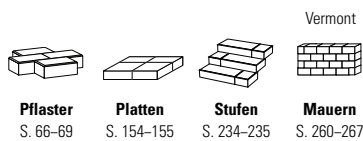

Via Leano®-Palisaden

Eigenschaften

- Erfüllt RiBoN (Richtlinie für Betonteile ohne Norm mit Gütezeichen)
- Nuancierte Farben
- Zweiseitige bruchraue Oberflächen
- Endpalisaden an zwei Seiten gebrochen und an der dritten Seite kugelgestrahlt
- Drei verschiedene Höhen
- Unbewehrt
- Frostwiderstandsfähig
- Ergänzungsprogramm: Pflaster, Terrassenplatten, Stufen, Vermont-Bruchsteinmauer und Vermont Kompakt

Einsatzbereiche

- Böschungs-, Beet- und Treppeneinfassungen ohne besondere statische Anforderungen

System

Tipp

Die Nuancierung bei Via Leano-Palisaden wirkt besonders lebendig, wenn die Palisaden aus mehreren Paketen und Reihen gemischt eingebaut werden.