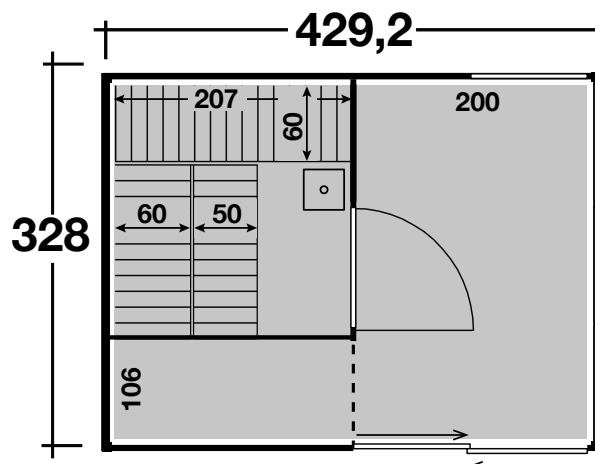

Weitere Informationen finden Sie unter: www.finnhaus.de oder im aktuellen Katalog.
Technische Änderungen, Druckfehler und Irrtümer vorbehalten.