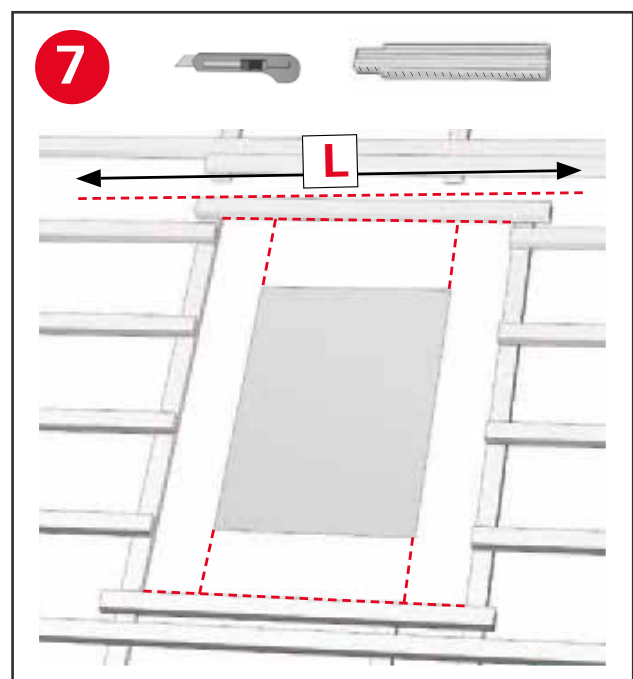

ø3,5 x20

E

	A	B	C	E
R4. H	8	1	2	2

Dachfenster R45 Kunststoff

Dachfenster R45 Kunststoff

2 WDF xx/9
R4. K xx/11
xx/14

  **D 4x**
ø3,9 x19

 **F 2x**

3 

B + 7 cm

4  

min. 15 cm

8

1

2

3