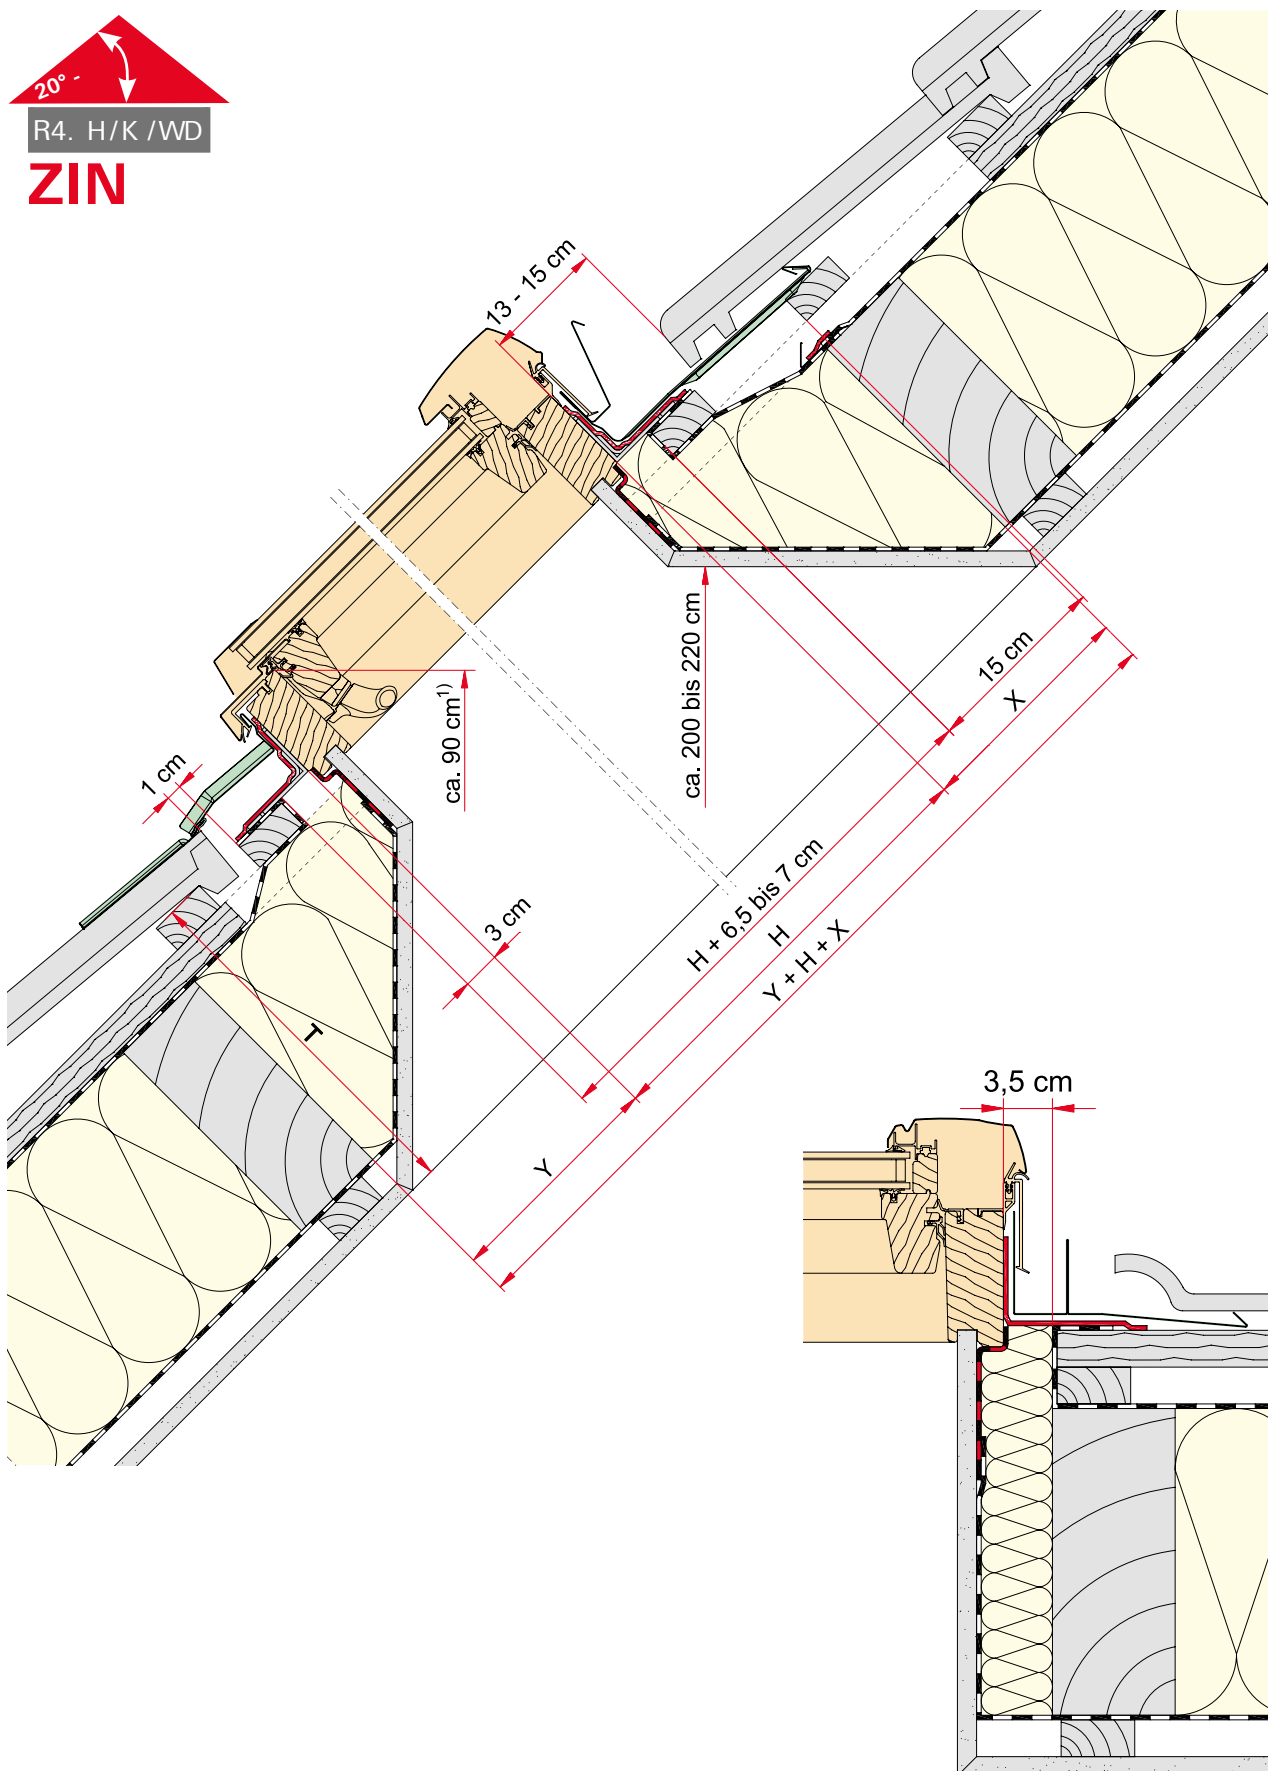

 Eingriffe in Tragwerkstrukturen dürfen nur von qualifizierten Fachkräften ausgeführt werden!

In schneereichen Gebieten ist eine Scheefang-einrichtung oberhalb des Fensters zu montieren.

Für Einbaulatten nur Holz der Sortierklasse S. 13 verwenden. Die Höhen der Dachlatten und die Höhe der Einbaulatten müssen gleich sein!

Dachfenster R45 Kunststoff

Dachfenster R45 Kunststoff

ZIN ▲		20°	25°	30°	35°	40°	45°	50°	55°	60°	65°	70°
T=25 cm	X	46	36	29	24	20	17	14	12	10	8	6
	Y	6	8	10	12	14	17	20	24	29	36	46
T=26 cm	X	48	38	31	25	21	18	15	13	11	9	7
	Y	7	9	11	13	15	18	21	25	31	38	48
T=28 cm	X	54	42	34	28	24	20	17	14	12	10	8
	Y	8	10	12	14	17	20	24	28	34	42	54
T=30 cm	X	59	46	38	31	26	22	18	15	13	10	8
	Y	8	10	13	15	18	22	26	31	34	46	59
T=32 cm	X	65	51	41	34	28	24	20	17	14	11	9
	Y	9	11	14	17	20	24	28	34	41	51	65
T=35 cm	X	74	57	46	38	32	27	22	19	15	12	10
	Y	10	12	15	19	22	27	32	38	46	57	74
T=36 cm	X	76	59	48	40	33	28	23	20	16	13	10
	Y	10	13	16	20	23	28	33	40	48	59	76
T=40 cm	X	87	68	55	45	38	32	27	22	19	15	12
	Y	12	15	19	22	27	32	38	45	55	68	87
T=45 cm	X	101	79	64	52	44	37	31	26	21	17	13
	Y	13	17	21	26	31	37	44	52	64	79	101
T=50 cm	X	115	90	72	60	50	42	35	29	24	19	15
	Y	15	19	24	29	35	42	50	60	72	90	115

Dachfenster R45 Kunststoff

A

ø4,0 x30

B

C

ø3,5 x20

D

ø3,9 x19

ø3,5 x20

E

	A	B	C	E
R4. H	8	1	2	2

Dachfenster R45 Kunststoff

Dachfenster R45 Kunststoff

2 WDF xx/9
R4. K xx/11
xx/14

  **D 4x**
ø3,9 x19

 **F 2x**