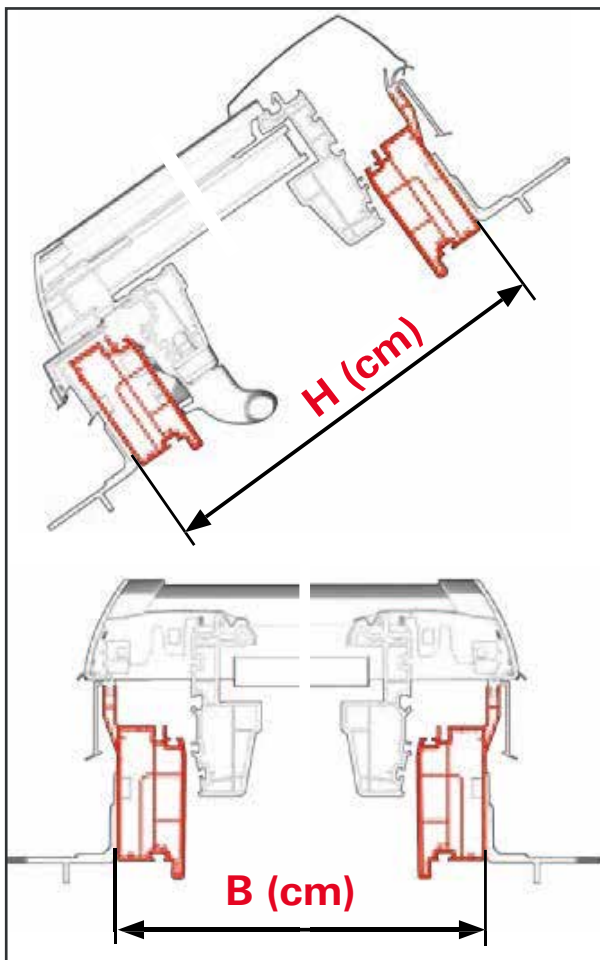

Dachfenster R45 Kunststoff

Dachfenster R45 Kunststoff

ZIN ▲		20°	25°	30°	35°	40°	45°	50°	55°	60°	65°	70°
T=25 cm	X	46	36	29	24	20	17	14	12	10	8	6
	Y	6	8	10	12	14	17	20	24	29	36	46
T=26 cm	X	48	38	31	25	21	18	15	13	11	9	7
	Y	7	9	11	13	15	18	21	25	31	38	48
T=28 cm	X	54	42	34	28	24	20	17	14	12	10	8
	Y	8	10	12	14	17	20	24	28	34	42	54
T=30 cm	X	59	46	38	31	26	22	18	15	13	10	8
	Y	8	10	13	15	18	22	26	31	34	46	59
T=32 cm	X	65	51	41	34	28	24	20	17	14	11	9
	Y	9	11	14	17	20	24	28	34	41	51	65
T=35 cm	X	74	57	46	38	32	27	22	19	15	12	10
	Y	10	12	15	19	22	27	32	38	46	57	74
T=36 cm	X	76	59	48	40	33	28	23	20	16	13	10
	Y	10	13	16	20	23	28	33	40	48	59	76
T=40 cm	X	87	68	55	45	38	32	27	22	19	15	12
	Y	12	15	19	22	27	32	38	45	55	68	87
T=45 cm	X	101	79	64	52	44	37	31	26	21	17	13
	Y	13	17	21	26	31	37	44	52	64	79	101
T=50 cm	X	115	90	72	60	50	42	35	29	24	19	15
	Y	15	19	24	29	35	42	50	60	72	90	115

Dachfenster R45 Kunststoff

A

ø4,0 x30

B

C

ø3,5 x20

D

ø3,9 x19

E

F

G

	A	B	C	D	E	F	G
R4. K	8	1	2		2		8
R4. K xx/ 9, xx/11 xx/14	12	3	2	4	2	2	8

A

ø4,0 x30

B

C

ø3,5 x20

E

	A	B	C	E
R4. H	8	1	2	2

Dachfenster R45 Kunststoff

Dachfenster R45 Kunststoff

2 WDF xx/9
R4. K xx/11
xx/14

  **D 4x**
ø3,9 x19

 **F 2x**