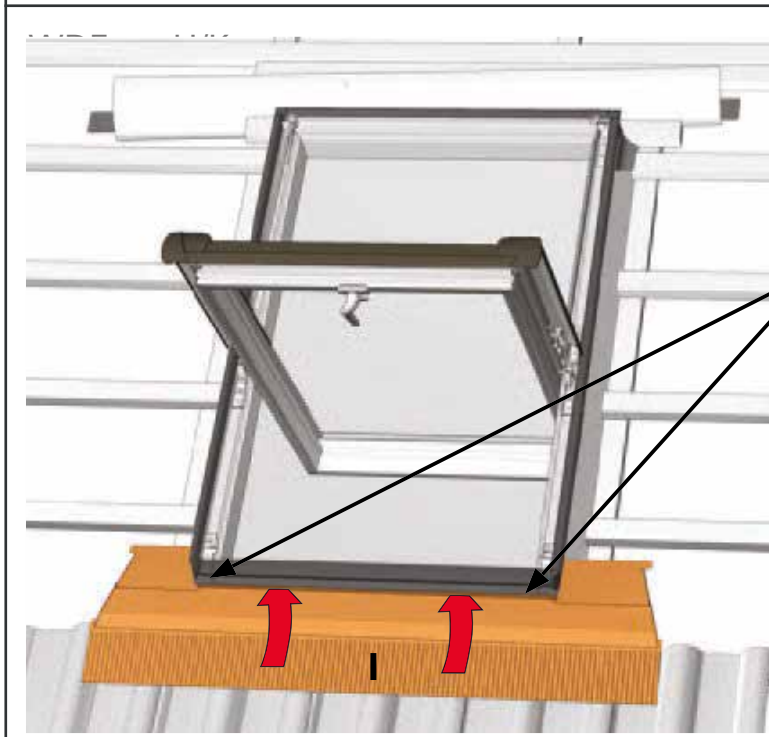

22 **C 2x**
ø3,5 x20