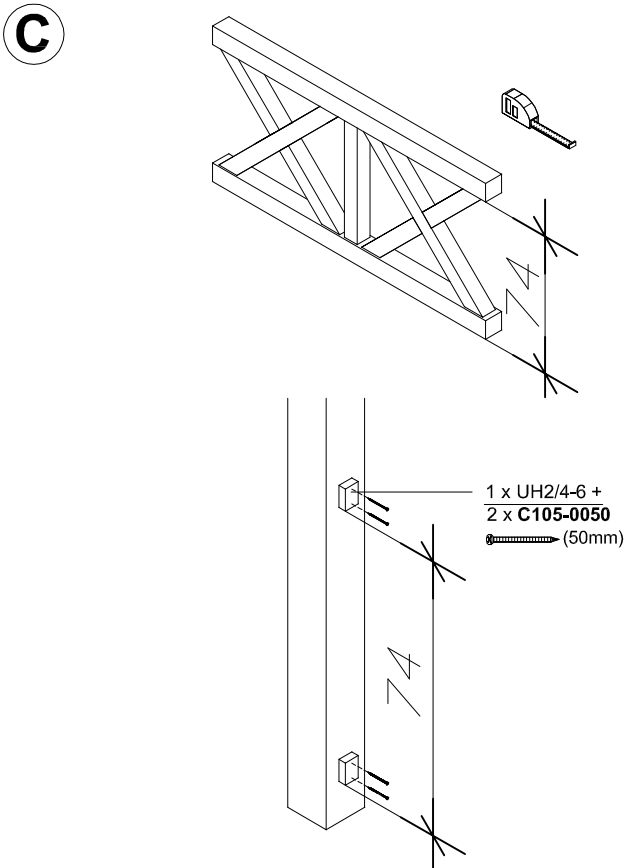

Brüstung Andreaskreuz aus Leimholz (Beispielzeichnung)

209361 (für Breite 434cm)

209378 (für Breite 541cm)

209385 (für Breite 648cm)

8 x C105-0050  50mm

8 x C105-0050  50mm

8 x C105-0050  50mm

***** Aufschraubstützen und Pfosten sowie die dazugehörigen Schrauben sind Lieferumfang der Terrassenüberdachung. - kein Lieferumfang der Brüstung - Beachten Sie daher bitte auch die Montageanleitung der Terrassenüberdachung.