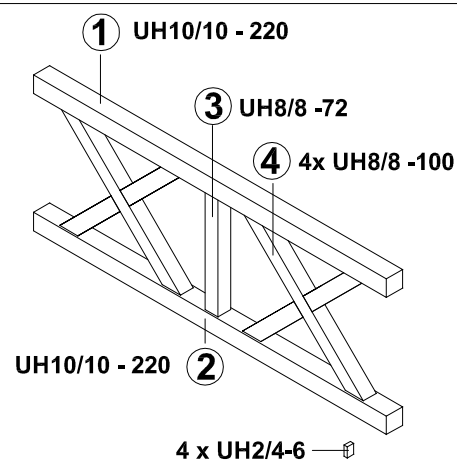

Brüstung Andreaskreuz aus Leimholz (Beispielzeichnung)

209361 (für Breite 434cm)

209378 (für Breite 541cm)

209385 (für Breite 648cm)

8 x C105-0050  50mm

8 x C105-0050  50mm

8 x C105-0050  50mm

***** Aufschraubstützen und Pfosten sowie die dazugehörigen Schrauben sind Lieferumfang der Terrassenüberdachung. - kein Lieferumfang der Brüstung - Beachten Sie daher bitte auch die Montageanleitung der Terrassenüberdachung.