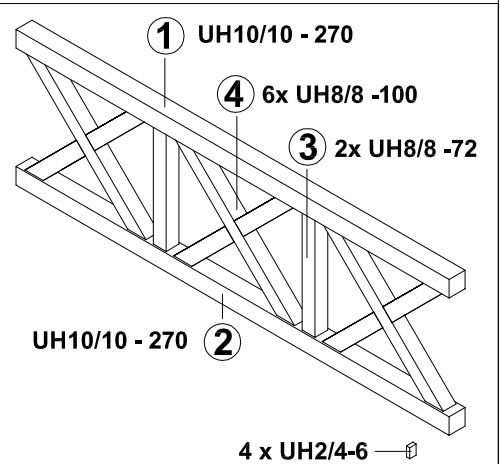

Brüstung Andreaskreuz aus Leimholz (Beispielzeichnung)

209361 (für Breite 434cm)

209378 (für Breite 541cm)

209385 (für Breite 648cm)

8 x C105-0050  50mm

8 x C105-0050  50mm

8 x C105-0050  50mm

***** Aufschraubstützen und Pfosten sowie die dazugehörigen Schrauben sind Lieferumfang der Terrassenüberdachung. - kein Lieferumfang der Brüstung - Beachten Sie daher bitte auch die Montageanleitung der Terrassenüberdachung.