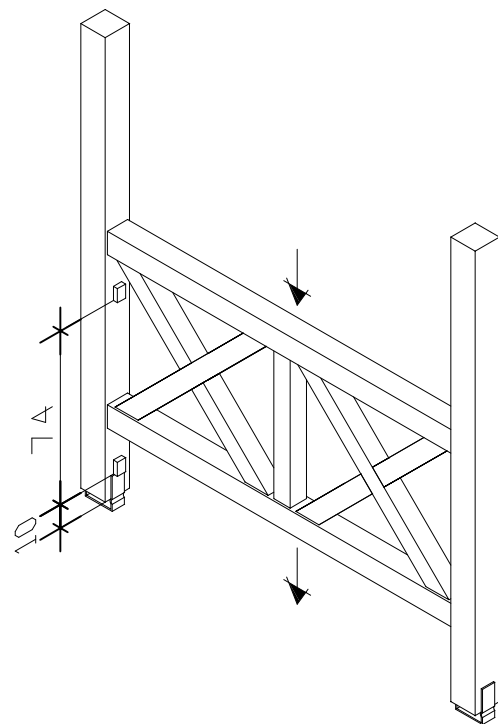

Brüstung Andreaskreuz aus Leimholz (Beispielzeichnung)

209361 (für Breite 434cm)

209378 (für Breite 541cm)

209385 (für Breite 648cm)

8 x C105-0050  50mm

8 x C105-0050  50mm

8 x C105-0050  50mm

***** Aufschraubstützen und Pfosten sowie die dazugehörigen Schrauben sind Lieferumfang der Terrassenüberdachung. - kein Lieferumfang der Brüstung - Beachten Sie daher bitte auch die Montageanleitung der Terrassenüberdachung.