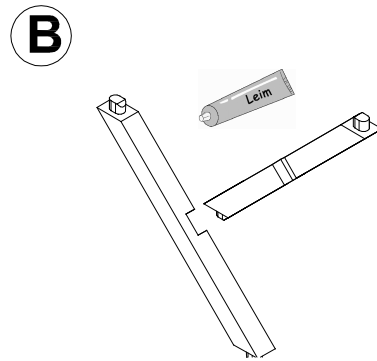

Brüstung Andreaskreuz aus Leimholz (Beispielzeichnung)

209361 (für Breite 434cm)

209378 (für Breite 541cm)

209385 (für Breite 648cm)

8 x C105-0050  50mm

8 x C105-0050  50mm

8 x C105-0050  50mm

***** Aufschraubstützen und Pfosten sowie die dazugehörigen Schrauben sind Lieferumfang der Terrassenüberdachung. - kein Lieferumfang der Brüstung - Beachten Sie daher bitte auch die Montageanleitung der Terrassenüberdachung.