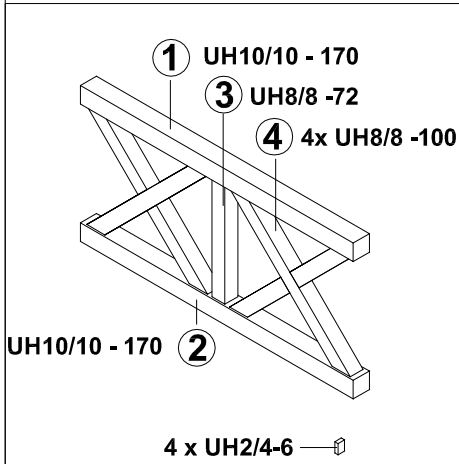

Brüstung Andreaskreuz aus Leimholz (Beispielzeichnung)

209361 (für Breite 434cm)

209378 (für Breite 541cm)

209385 (für Breite 648cm)

8 x C105-0050  50mm

8 x C105-0050  50mm

8 x C105-0050  50mm

***** Aufschraubstützen und Pfosten sowie die dazugehörigen Schrauben sind Lieferumfang der Terrassenüberdachung. - kein Lieferumfang der Brüstung - Beachten Sie daher bitte auch die Montageanleitung der Terrassenüberdachung.