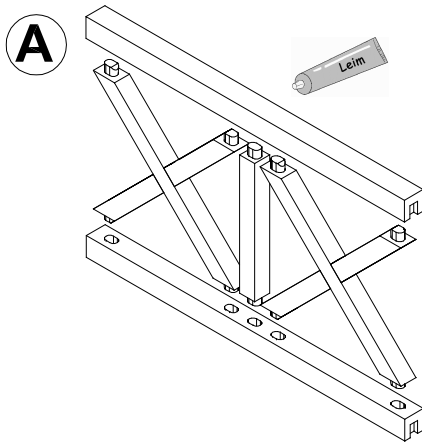

Brüstung Andreaskreuz aus Leimholz (Beispielzeichnung)

209361 (für Breite 434cm)

209378 (für Breite 541cm)

209385 (für Breite 648cm)

8 x C105-0050  50mm

8 x C105-0050  50mm

8 x C105-0050  50mm

***** Aufschraubstützen und Pfosten sowie die dazugehörigen Schrauben sind Lieferumfang der Terrassenüberdachung. - kein Lieferumfang der Brüstung - Beachten Sie daher bitte auch die Montageanleitung der Terrassenüberdachung.