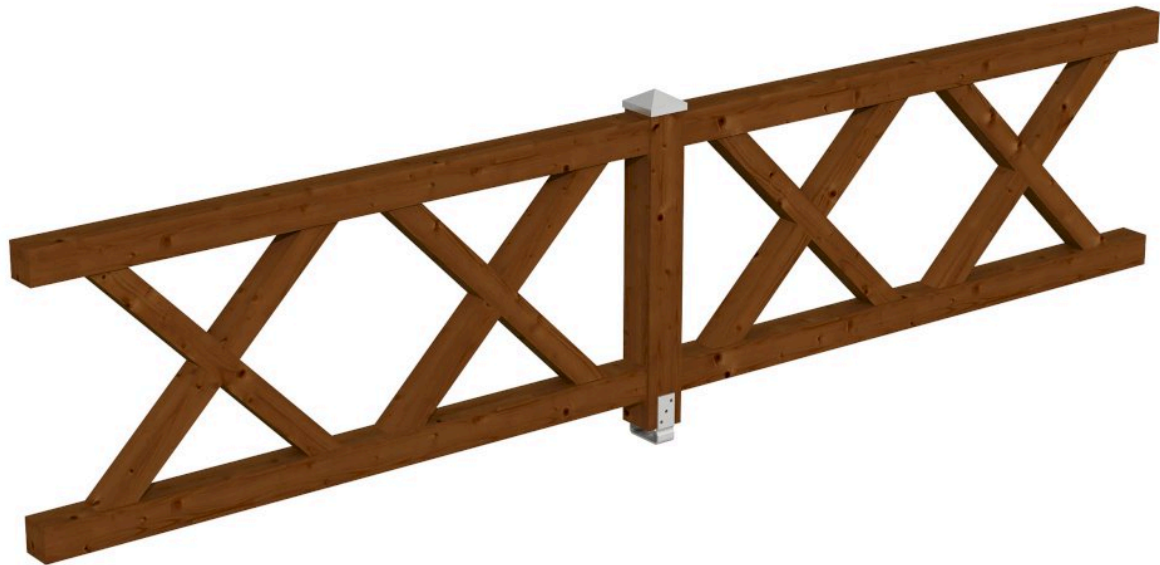

EAN-Nummer

4018211007387

BRÜSTUNG ANDREASKREUZ

Brüstung Andreaskreuz

BRÜSTUNG ANDREASKREUZ
400 x 84 cm

Gestaltungsbeispiel

- Farbton Nussbaum
- inklusive Befestigungsmaterial

Zubehör

BRÜSTUNG ANDREASKREUZ 400 X 84 CM, FICHTE, NUSSBAUM

Datenblatt / Baubeschreibung

Material	KVH, Fichte
Farbe	Nussbaum
Farbbehandlung	Lasiert
Größe	400 x 84 cm
Breite	400 cm
Tiefe	10 cm
Höhe	84 cm
Pfostenstärke	12 x 12 cm
Pfostenlänge	108 cm
Pfostenanzahl	1 Stück
Lieferhinweis	Für die Anlieferung muss die Zufahrt für 40 t-LKW möglich sein! Die Anlieferung erfolgt frei Bordsteinkante (Festland Deutschland).
Garantie	5 Jahre gemäß unseren Garantiebedingungen
Verpackungsgewicht gesamt	79 kg
Anzahl Packstücke	1
Verpackungsmaß	Breite: 200 cm, Höhe: 25 cm, Tiefe: 120 cm, 79 kg
Artikelnummer	210060-03