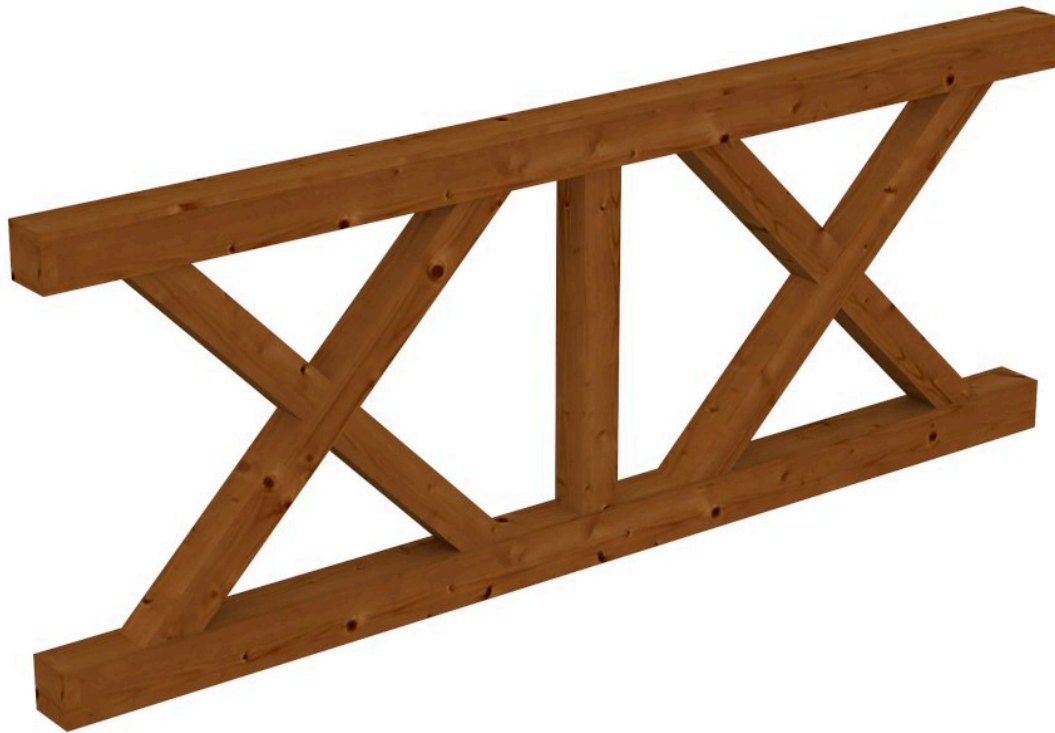

BRÜSTUNG ANDREASKREUZ

Brüstung für die Front

BRÜSTUNG ANDREASKREUZ
170 x 84 cm

Gestaltungsbeispiel

- Farbton Nussbaum
- inklusive Befestigungsmaterial

Zubehör

BRÜSTUNG ANDREASKREUZ 170 X 84 CM, FICHTE, NUSSBAUM

Datenblatt / Baubeschreibung

Material	KVH, Fichte
Farbe	Nussbaum
Farbbehandlung	Lasiert
Größe	270 x 84 cm
Breite	270 cm
Tiefe	10 cm
Höhe	84 cm
Lieferhinweis	Für die Anlieferung muss die Zufahrt für 40 t-LKW möglich sein! Die Anlieferung erfolgt frei Bordsteinkante (Festland Deutschland).
Garantie	5 Jahre gemäß unseren Garantiebedingungen
Verpackungsgewicht gesamt	62 kg
Anzahl Packstücke	1
Verpackungsmaß	Breite: 270 cm, Höhe: 38 cm, Tiefe: 120 cm, 62 kg
Artikelnummer	209385-03
EAN-Nummer	4018211005017

BRÜSTUNG ANDREASKREUZ

Brüstung für die Front

BRÜSTUNG ANDREASKREUZ
220 x 84 cm

Gestaltungsbeispiel

- Farbton Nussbaum
- inklusive Befestigungsmaterial

Zubehör

BRÜSTUNG ANDREASKREUZ 220 X 84 CM, FICHTE, NUSSBAUM

Datenblatt / Baubeschreibung

Material	KVH, Fichte
Farbe	Nussbaum
Farbbehandlung	Lasiert
Größe	220 x 84 cm
Breite	220 cm
Tiefe	10 cm
Höhe	84 cm
Lieferhinweis	Für die Anlieferung muss die Zufahrt für 40 t-LKW möglich sein! Die Anlieferung erfolgt frei Bordsteinkante (Festland Deutschland).
Garantie	5 Jahre gemäß unseren Garantiebedingungen
Verpackungsgewicht gesamt	48 kg
Anzahl Packstücke	1
Verpackungsmaß	Breite: 220 cm, Höhe: 35 cm, Tiefe: 120 cm, 48 kg
Artikelnummer	209378-03
EAN-Nummer	4018211005000