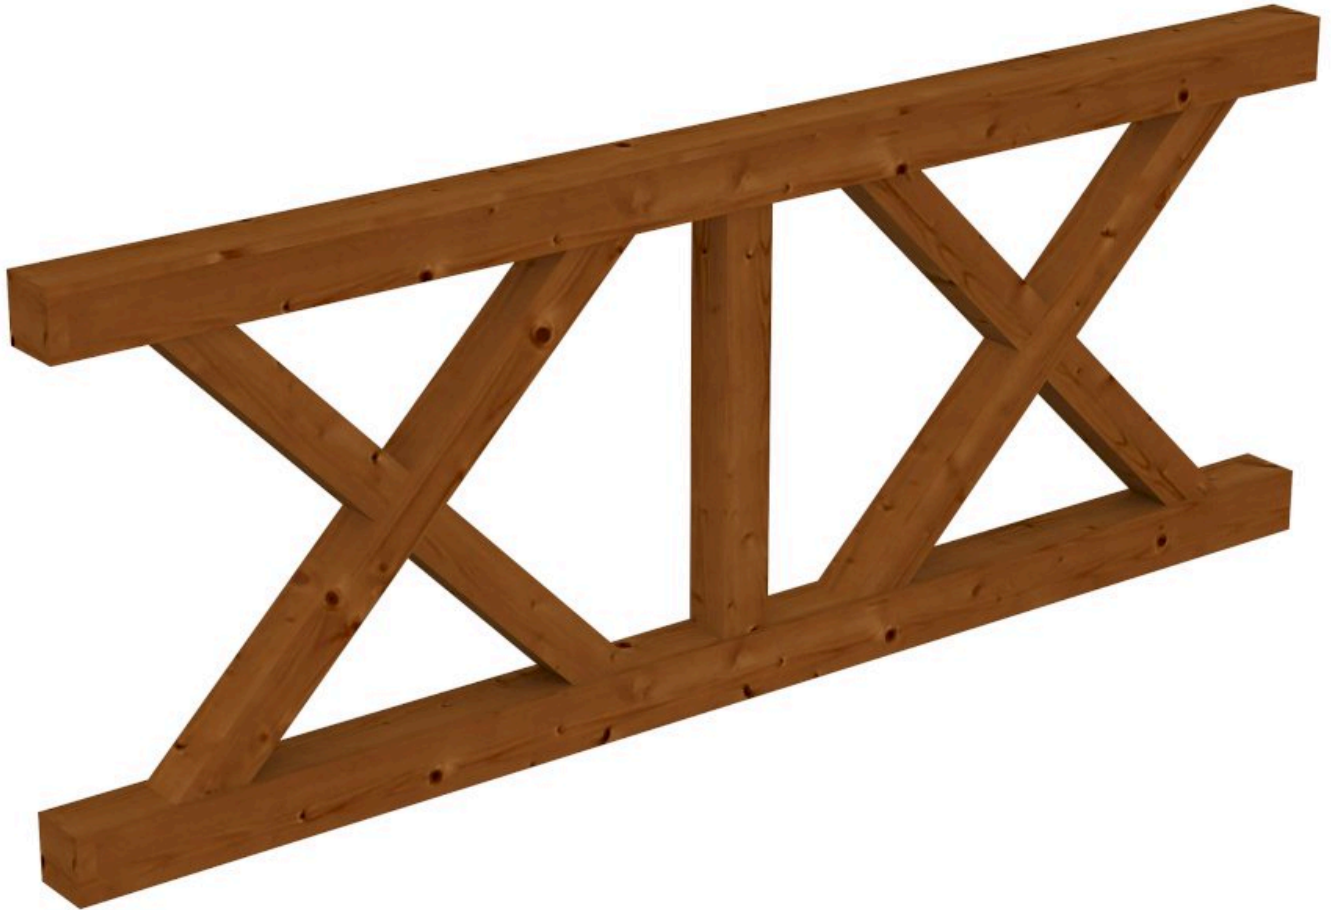

BRÜSTUNG ANDREASKREUZ

Brüstung für die Front

BRÜSTUNG ANDREASKREUZ
220 x 84 cm