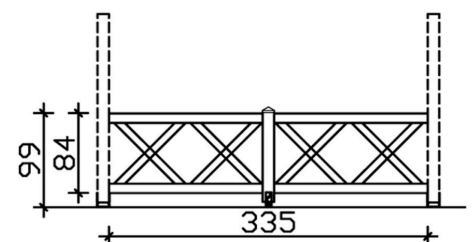

Datenblatt / Baubeschreibung

Material	KVH, Fichte
Farbe	Nussbaum
Farbbehandlung	Lasiert
Größe	220 x 84 cm
Breite	220 cm
Tiefe	10 cm
Höhe	84 cm
Lieferhinweis	Für die Anlieferung muss die Zufahrt für 40 t-LKW möglich sein! Die Anlieferung erfolgt frei Bordsteinkante (Festland Deutschland).
Garantie	5 Jahre gemäß unseren Garantiebedingungen
Verpackungsgewicht gesamt	48 kg
Anzahl Packstücke	1
Verpackungsmaß	Breite: 220 cm, Höhe: 35 cm, Tiefe: 120 cm, 48 kg
Artikelnummer	209378-03
EAN-Nummer	4018211005000

BRÜSTUNG ANDREASKREUZ

Brüstung Andreaskreuz

BRÜSTUNG ANDREASKREUZ
335 x 84 cm

Gestaltungsbeispiel

- Farbton Nussbaum
- inklusive Befestigungsmaterial

Zubehör

BRÜSTUNG ANDREASKREUZ 335 X 84 CM, FICHTE, NUSSBAUM

Datenblatt / Baubeschreibung

Material	KVH, Fichte
Farbe	Nussbaum
Farbbehandlung	Lasiert
Größe	335 x 84 cm
Breite	335 cm
Tiefe	10 cm
Höhe	84 cm
Pfostenstärke	12 x 12 cm
Pfostenlänge	108 cm
Pfostenanzahl	1 Stück
Lieferhinweis	Für die Anlieferung muss die Zufahrt für 40 t-LKW möglich sein! Die Anlieferung erfolgt frei Bordsteinkante (Festland Deutschland).
Garantie	5 Jahre gemäß unseren Garantiebedingungen
Verpackungsgewicht gesamt	72 kg
Anzahl Packstücke	1
Verpackungsmaß	Breite: 165 cm, Höhe: 25 cm, Tiefe: 120 cm, 72 kg
Artikelnummer	210053-03

EAN-Nummer

4018211007288

BRÜSTUNG ANDREASKREUZ

Brüstung Andreaskreuz

BRÜSTUNG ANDREASKREUZ

465 x 84 cm

Gestaltungsbeispiel

- Farbton Nussbaum
- inklusive Befestigungsmaterial