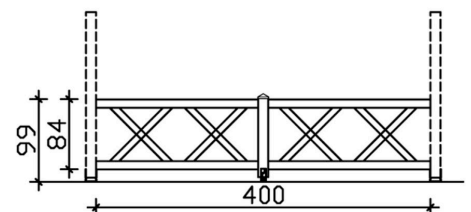

Zubehör

BRÜSTUNG ANDREASKREUZ 465 X 84 CM, FICHTE, NUSSBAUM

Datenblatt / Baubeschreibung

Material	KVH, Fichte
Farbe	Nussbaum
Farbbehandlung	Lasiert
Größe	465 x 84 cm
Breite	465 cm
Tiefe	10 cm
Höhe	84 cm
Pfostenstärke	12 x 12 cm
Pfostenlänge	108 cm
Pfostenanzahl	1 Stück
Lieferhinweis	Für die Anlieferung muss die Zufahrt für 40 t-LKW möglich sein! Die Anlieferung erfolgt frei Bordsteinkante (Festland Deutschland).
Garantie	5 Jahre gemäß unseren Garantiebedingungen
Verpackungsgewicht gesamt	86 kg
Anzahl Packstücke	1
Verpackungsmaß	Breite: 230 cm, Höhe: 25 cm, Tiefe: 120 cm, 86 kg
Artikelnummer	210077-03

EAN-Nummer

4018211007387

BRÜSTUNG ANDREASKREUZ

Brüstung Andreaskreuz

BRÜSTUNG ANDREASKREUZ
400 x 84 cm

Gestaltungsbeispiel

- Farbton Nussbaum
- inklusive Befestigungsmaterial

Zubehör

BRÜSTUNG ANDREASKREUZ 400 X 84 CM, FICHTE, NUSSBAUM

Datenblatt / Baubeschreibung

Material	KVH, Fichte
Farbe	Nussbaum
Farbbehandlung	Lasiert
Größe	400 x 84 cm
Breite	400 cm
Tiefe	10 cm
Höhe	84 cm
Pfostenstärke	12 x 12 cm
Pfostenlänge	108 cm
Pfostenanzahl	1 Stück
Lieferhinweis	Für die Anlieferung muss die Zufahrt für 40 t-LKW möglich sein! Die Anlieferung erfolgt frei Bordsteinkante (Festland Deutschland).
Garantie	5 Jahre gemäß unseren Garantiebedingungen
Verpackungsgewicht gesamt	79 kg
Anzahl Packstücke	1
Verpackungsmaß	Breite: 200 cm, Höhe: 25 cm, Tiefe: 120 cm, 79 kg
Artikelnummer	210060-03