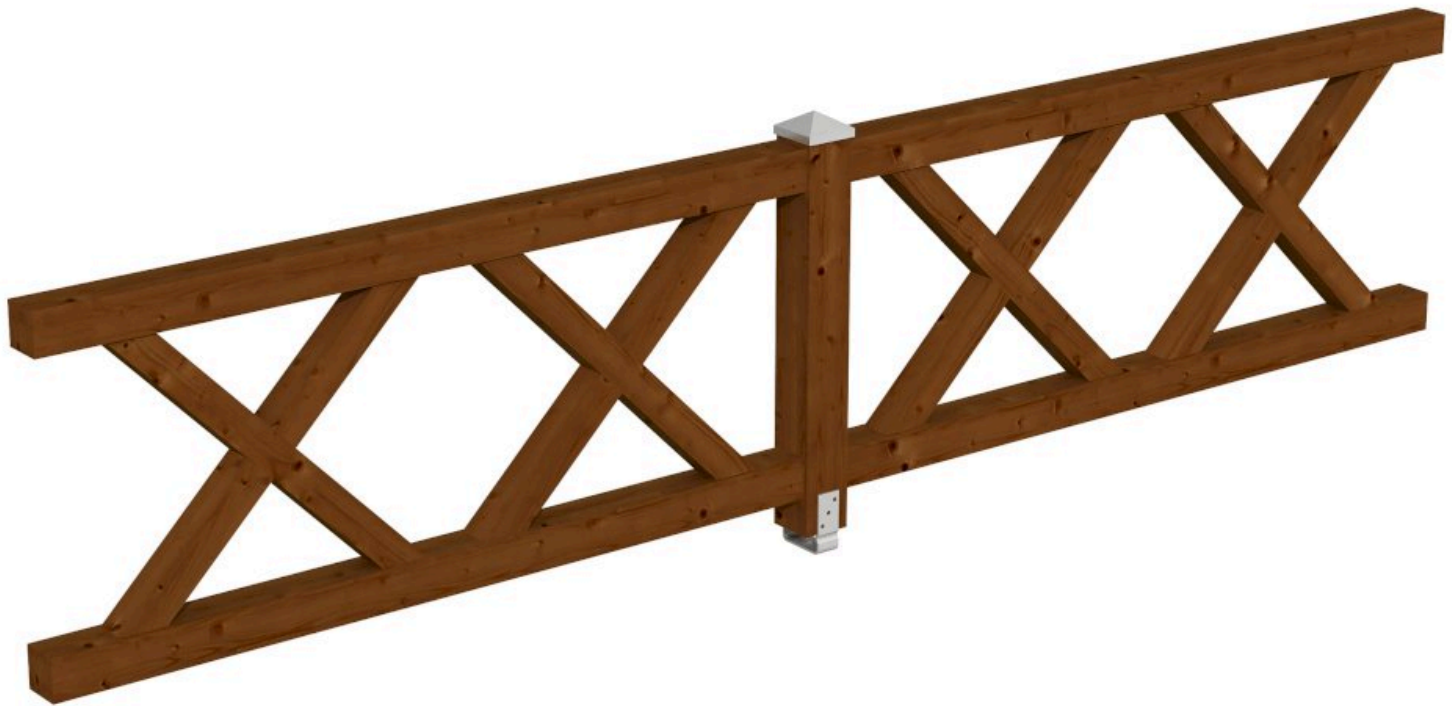

BRÜSTUNG ANDREASKREUZ

Brüstung für die Front

BRÜSTUNG ANDREASKREUZ
170 x 84 cm

Gestaltungsbeispiel

- Farbton Nussbaum
- inklusive Befestigungsmaterial

Zubehör

BRÜSTUNG ANDREASKREUZ 170 X 84 CM, FICHTE, NUSSBAUM

Zubehör

BRÜSTUNG ANDREASKREUZ 465 X 84 CM, FICHTE, NUSSBAUM

Datenblatt / Baubeschreibung

Material	KVH, Fichte
Farbe	Nussbaum
Farbbehandlung	Lasiert
Größe	465 x 84 cm
Breite	465 cm
Tiefe	10 cm
Höhe	84 cm
Pfostenstärke	12 x 12 cm
Pfostenlänge	108 cm
Pfostenanzahl	1 Stück
Lieferhinweis	Für die Anlieferung muss die Zufahrt für 40 t-LKW möglich sein! Die Anlieferung erfolgt frei Bordsteinkante (Festland Deutschland).
Garantie	5 Jahre gemäß unseren Garantiebedingungen
Verpackungsgewicht gesamt	86 kg
Anzahl Packstücke	1
Verpackungsmaß	Breite: 230 cm, Höhe: 25 cm, Tiefe: 120 cm, 86 kg
Artikelnummer	210077-03

EAN-Nummer

4018211007387

BRÜSTUNG ANDREASKREUZ

Brüstung Andreaskreuz

BRÜSTUNG ANDREASKREUZ
400 x 84 cm

Gestaltungsbeispiel

- Farbton Nussbaum
- inklusive Befestigungsmaterial

Zubehör