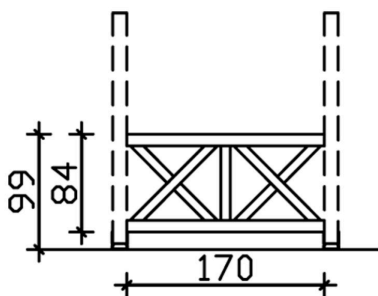

BRÜSTUNG ANDREASKREUZ

Brüstung für die Front

BRÜSTUNG ANDREASKREUZ
170 x 84 cm

Gestaltungsbeispiel

- Farbton Nussbaum
- inklusive Befestigungsmaterial

Zubehör

BRÜSTUNG ANDREASKREUZ 170 X 84 CM, FICHTE, NUSSBAUM

Datenblatt / Baubeschreibung

Material	KVH, Fichte
Farbe	Nussbaum
Farbbehandlung	Lasiert
Größe	170 x 84 cm
Breite	170 cm
Tiefe	10 cm
Höhe	84 cm
Lieferhinweis	Für die Anlieferung muss die Zufahrt für 40 t-LKW möglich sein! Die Anlieferung erfolgt frei Bordsteinkante (Festland Deutschland).
Garantie	5 Jahre gemäß unseren Garantiebedingungen
Verpackungsgewicht gesamt	43 kg
Anzahl Packstücke	1
Verpackungsmaß	Breite: 170 cm, Höhe: 33 cm, Tiefe: 120 cm, 43 kg
Artikelnummer	209361-03
EAN-Nummer	4018211004997

BRÜSTUNG ANDREASKREUZ

Brüstung für die Front

BRÜSTUNG ANDREASKREUZ
270 x 84 cm

Gestaltungsbeispiel

- Farbton Nussbaum
- inklusive Befestigungsmaterial

Zubehör

BRÜSTUNG ANDREASKREUZ 270 X 84 CM, FICHTE, NUSSBAUM

Datenblatt / Baubeschreibung

Material	KVH, Fichte
Farbe	Nussbaum
Farbbehandlung	Lasiert
Größe	270 x 84 cm
Breite	270 cm
Tiefe	10 cm
Höhe	84 cm
Lieferhinweis	Für die Anlieferung muss die Zufahrt für 40 t-LKW möglich sein! Die Anlieferung erfolgt frei Bordsteinkante (Festland Deutschland).
Garantie	5 Jahre gemäß unseren Garantiebedingungen
Verpackungsgewicht gesamt	62 kg
Anzahl Packstücke	1
Verpackungsmaß	Breite: 270 cm, Höhe: 38 cm, Tiefe: 120 cm, 62 kg
Artikelnummer	209385-03
EAN-Nummer	4018211005017