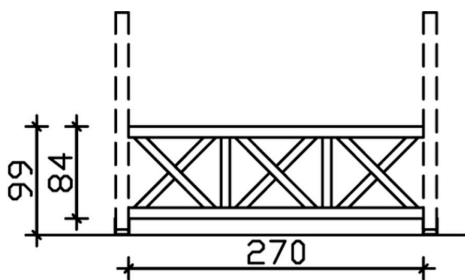

Datenblatt / Baubeschreibung

Material	KVH, Fichte
Farbe	Nussbaum
Farbbehandlung	Lasiert
Größe	170 x 84 cm
Breite	170 cm
Tiefe	10 cm
Höhe	84 cm
Lieferhinweis	Für die Anlieferung muss die Zufahrt für 40 t-LKW möglich sein! Die Anlieferung erfolgt frei Bordsteinkante (Festland Deutschland).
Garantie	5 Jahre gemäß unseren Garantiebedingungen
Verpackungsgewicht gesamt	43 kg
Anzahl Packstücke	1
Verpackungsmaß	Breite: 170 cm, Höhe: 33 cm, Tiefe: 120 cm, 43 kg
Artikelnummer	209361-03
EAN-Nummer	4018211004997

BRÜSTUNG ANDREASKREUZ

Brüstung für die Front

BRÜSTUNG ANDREASKREUZ
270 x 84 cm

Gestaltungsbeispiel

- Farbton Nussbaum
- inklusive Befestigungsmaterial

Zubehör

BRÜSTUNG ANDREASKREUZ 270 X 84 CM, FICHTE, NUSSBAUM

Datenblatt / Baubeschreibung

Material	KVH, Fichte
Farbe	Nussbaum
Farbbehandlung	Lasiert
Größe	270 x 84 cm
Breite	270 cm
Tiefe	10 cm
Höhe	84 cm
Lieferhinweis	Für die Anlieferung muss die Zufahrt für 40 t-LKW möglich sein! Die Anlieferung erfolgt frei Bordsteinkante (Festland Deutschland).
Garantie	5 Jahre gemäß unseren Garantiebedingungen
Verpackungsgewicht gesamt	62 kg
Anzahl Packstücke	1
Verpackungsmaß	Breite: 270 cm, Höhe: 38 cm, Tiefe: 120 cm, 62 kg
Artikelnummer	209385-03
EAN-Nummer	4018211005017

Datenblatt / Baubeschreibung

Material	KVH, Fichte
Farbe	Nussbaum
Farbbehandlung	Lasiert
Größe	220 x 84 cm
Breite	220 cm
Tiefe	10 cm
Höhe	84 cm
Lieferhinweis	Für die Anlieferung muss die Zufahrt für 40 t-LKW möglich sein! Die Anlieferung erfolgt frei Bordsteinkante (Festland Deutschland).
Garantie	5 Jahre gemäß unseren Garantiebedingungen
Verpackungsgewicht gesamt	48 kg
Anzahl Packstücke	1
Verpackungsmaß	Breite: 220 cm, Höhe: 35 cm, Tiefe: 120 cm, 48 kg
Artikelnummer	209378-03
EAN-Nummer	4018211005000