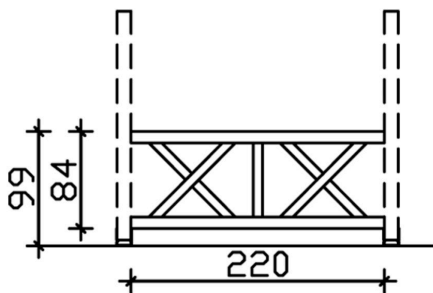

Datenblatt / Baubeschreibung

Material	KVH, Fichte
Farbe	Nussbaum
Farbbehandlung	Lasiert
Größe	270 x 84 cm
Breite	270 cm
Tiefe	10 cm
Höhe	84 cm
Lieferhinweis	Für die Anlieferung muss die Zufahrt für 40 t-LKW möglich sein! Die Anlieferung erfolgt frei Bordsteinkante (Festland Deutschland).
Garantie	5 Jahre gemäß unseren Garantiebedingungen
Verpackungsgewicht gesamt	62 kg
Anzahl Packstücke	1
Verpackungsmaß	Breite: 270 cm, Höhe: 38 cm, Tiefe: 120 cm, 62 kg
Artikelnummer	209385-03
EAN-Nummer	4018211005017

BRÜSTUNG ANDREASKREUZ

Brüstung für die Front

BRÜSTUNG ANDREASKREUZ
220 x 84 cm

Gestaltungsbeispiel

- Farbton Nussbaum
- inklusive Befestigungsmaterial

Zubehör

BRÜSTUNG ANDREASKREUZ 220 X 84 CM, FICHTE, NUSSBAUM

Datenblatt / Baubeschreibung

Material	KVH, Fichte
Farbe	Nussbaum
Farbbehandlung	Lasiert
Größe	220 x 84 cm
Breite	220 cm
Tiefe	10 cm
Höhe	84 cm
Lieferhinweis	Für die Anlieferung muss die Zufahrt für 40 t-LKW möglich sein! Die Anlieferung erfolgt frei Bordsteinkante (Festland Deutschland).
Garantie	5 Jahre gemäß unseren Garantiebedingungen
Verpackungsgewicht gesamt	48 kg
Anzahl Packstücke	1
Verpackungsmaß	Breite: 220 cm, Höhe: 35 cm, Tiefe: 120 cm, 48 kg
Artikelnummer	209378-03
EAN-Nummer	4018211005000

Datenblatt / Baubeschreibung

Material	KVH, Fichte
Farbe	Nussbaum
Farbbehandlung	Lasiert
Größe	335 x 84 cm
Breite	335 cm
Tiefe	10 cm
Höhe	84 cm
Pfostenstärke	12 x 12 cm
Pfostenlänge	108 cm
Pfostenanzahl	1 Stück
Lieferhinweis	Für die Anlieferung muss die Zufahrt für 40 t-LKW möglich sein! Die Anlieferung erfolgt frei Bordsteinkante (Festland Deutschland).
Garantie	5 Jahre gemäß unseren Garantiebedingungen
Verpackungsgewicht gesamt	72 kg
Anzahl Packstücke	1
Verpackungsmaß	Breite: 165 cm, Höhe: 25 cm, Tiefe: 120 cm, 72 kg
Artikelnummer	210053-03