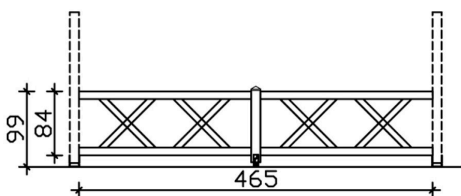

Datenblatt / Baubeschreibung

Material	KVH, Fichte
Farbe	Nussbaum
Farbbehandlung	Lasiert
Größe	335 x 84 cm
Breite	335 cm
Tiefe	10 cm
Höhe	84 cm
Pfostenstärke	12 x 12 cm
Pfostenlänge	108 cm
Pfostenanzahl	1 Stück
Lieferhinweis	Für die Anlieferung muss die Zufahrt für 40 t-LKW möglich sein! Die Anlieferung erfolgt frei Bordsteinkante (Festland Deutschland).
Garantie	5 Jahre gemäß unseren Garantiebedingungen
Verpackungsgewicht gesamt	72 kg
Anzahl Packstücke	1
Verpackungsmaß	Breite: 165 cm, Höhe: 25 cm, Tiefe: 120 cm, 72 kg
Artikelnummer	210053-03

EAN-Nummer

4018211007288

BRÜSTUNG ANDREASKREUZ

Brüstung Andreaskreuz

BRÜSTUNG ANDREASKREUZ

465 x 84 cm

Gestaltungsbeispiel

- Farbton Nussbaum
- inklusive Befestigungsmaterial

Zubehör

BRÜSTUNG ANDREASKREUZ 465 X 84 CM, FICHTE, NUSSBAUM

Datenblatt / Baubeschreibung

Material	KVH, Fichte
Farbe	Nussbaum
Farbbehandlung	Lasiert
Größe	465 x 84 cm
Breite	465 cm
Tiefe	10 cm
Höhe	84 cm
Pfostenstärke	12 x 12 cm
Pfostenlänge	108 cm
Pfostenanzahl	1 Stück
Lieferhinweis	Für die Anlieferung muss die Zufahrt für 40 t-LKW möglich sein! Die Anlieferung erfolgt frei Bordsteinkante (Festland Deutschland).
Garantie	5 Jahre gemäß unseren Garantiebedingungen
Verpackungsgewicht gesamt	86 kg
Anzahl Packstücke	1
Verpackungsmaß	Breite: 230 cm, Höhe: 25 cm, Tiefe: 120 cm, 86 kg
Artikelnummer	210077-03