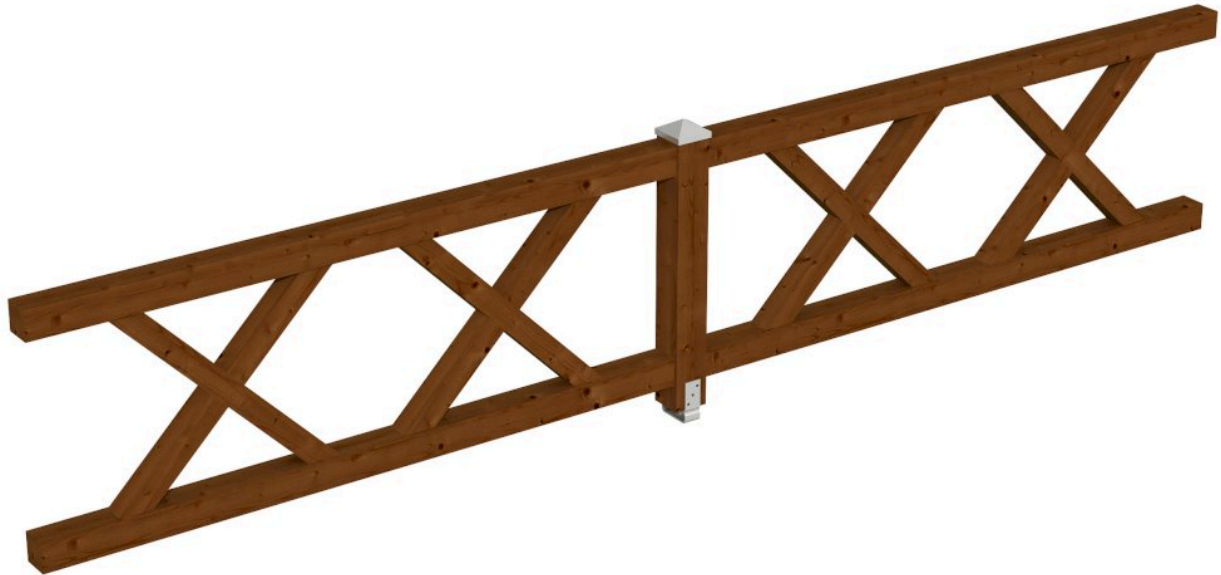

BRÜSTUNG ANDREASKREUZ

Brüstung für die Front

BRÜSTUNG ANDREASKREUZ
170 x 84 cm

Gestaltungsbeispiel

- Farbton Nussbaum
- inklusive Befestigungsmaterial

Zubehör

BRÜSTUNG ANDREASKREUZ 170 X 84 CM, FICHTE, NUSSBAUM

Datenblatt / Baubeschreibung

Material	KVH, Fichte
Farbe	Nussbaum
Farbbehandlung	Lasiert
Größe	335 x 84 cm
Breite	335 cm
Tiefe	10 cm
Höhe	84 cm
Pfostenstärke	12 x 12 cm
Pfostenlänge	108 cm
Pfostenanzahl	1 Stück
Lieferhinweis	Für die Anlieferung muss die Zufahrt für 40 t-LKW möglich sein! Die Anlieferung erfolgt frei Bordsteinkante (Festland Deutschland).
Garantie	5 Jahre gemäß unseren Garantiebedingungen
Verpackungsgewicht gesamt	72 kg
Anzahl Packstücke	1
Verpackungsmaß	Breite: 165 cm, Höhe: 25 cm, Tiefe: 120 cm, 72 kg
Artikelnummer	210053-03

EAN-Nummer

4018211007288

BRÜSTUNG ANDREASKREUZ

Brüstung Andreaskreuz

BRÜSTUNG ANDREASKREUZ

465 x 84 cm

Gestaltungsbeispiel

- Farbton Nussbaum
- inklusive Befestigungsmaterial

Zubehör

BRÜSTUNG ANDREASKREUZ 465 X 84 CM, FICHTE, NUSSBAUM

Datenblatt / Baubeschreibung

Material	KVH, Fichte
Farbe	Nussbaum
Farbbehandlung	Lasiert
Größe	465 x 84 cm
Breite	465 cm
Tiefe	10 cm
Höhe	84 cm
Pfostenstärke	12 x 12 cm
Pfostenlänge	108 cm
Pfostenanzahl	1 Stück
Lieferhinweis	Für die Anlieferung muss die Zufahrt für 40 t-LKW möglich sein! Die Anlieferung erfolgt frei Bordsteinkante (Festland Deutschland).
Garantie	5 Jahre gemäß unseren Garantiebedingungen
Verpackungsgewicht gesamt	86 kg
Anzahl Packstücke	1
Verpackungsmaß	Breite: 230 cm, Höhe: 25 cm, Tiefe: 120 cm, 86 kg
Artikelnummer	210077-03