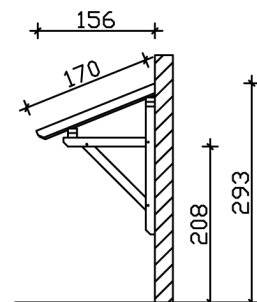

### Datenblatt / Baubeschreibung

Material	<b>KVH, Fichte</b>
Farbe	<b>Eiche hell</b>
Farbbehandlung	<b>Lasiert</b>
Größe	<b>176 x 156 cm</b>
Außenbreite inkl. Dachüberstand	<b>176 cm</b>
Außentiefe inkl. Dachüberstand	<b>156 cm</b>
Gesamthöhe vorne	<b>220 cm</b>
Gesamthöhe hinten	<b>293 cm</b>
Dachform	<b>Pultdach</b>
Material Dacheindeckung	<b>Dachschalung</b>
Dachstärke	<b>20 mm</b>
Dachfläche	<b>2.99 m<sup>2</sup></b>
Dachblende	<b>Holzblende</b>
Dachneigung	<b>nach vorne</b>
Gefälle	<b>22 °</b>
Schindelbedarf á 2m <sup>2</sup>	<b>2 Paket(e)</b>

Durchgangshöhe vorne	<b>208 cm</b>
Pfostenstärke	<b>12 x 12 cm</b>
Pfostenabstand Breite	<b>130 cm</b>
Montageart	<b>Wandanbau</b>
Anzahl Packstücke	<b>1</b>
Verpackungsmaß	<b>Breite: 270 cm, Höhe: 30 cm, Tiefe: 120 cm, 148 kg</b>
Verpackungsgewicht gesamt	<b>148 kg</b>
nicht im Lieferumfang enthalten	<b>Dübel für die Wandmontage</b>
Garantie	<b>5 Jahre gemäß unseren Garantiebedingungen</b>
Lieferhinweis	<b>Für die Anlieferung muss die Zufahrt für 40 t-LKW möglich sein! Die Anlieferung erfolgt frei Bordsteinkante (Festland Deutschland).</b>
Artikelnummer	<b>206018-01-31</b>
EAN-Nummer	<b>4018211016143</b>

## VORDACH POTSDAM 1

176 x 156 cm

Grundriss

Schnitt

# VORDACH POTSDAM 1

176 x 156 cm  
Schnitte und Ansichten Maßstab 1:100

Ansicht Vorne