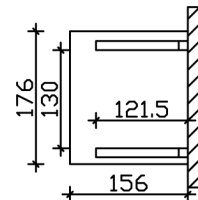

## VORDACH POTSDAM TYP 1, 176 X 156 CM, EICHE HELL

### Datenblatt / Baubeschreibung

Material	<b>KVH, Fichte</b>
Farbe	<b>Eiche hell</b>
Farbbehandlung	<b>Lasiert</b>
Größe	<b>176 x 156 cm</b>
Außenbreite inkl. Dachüberstand	<b>176 cm</b>
Außentiefe inkl. Dachüberstand	<b>156 cm</b>
Gesamthöhe vorne	<b>220 cm</b>
Gesamthöhe hinten	<b>293 cm</b>
Dachform	<b>Pultdach</b>
Material Dacheindeckung	<b>Dachschalung</b>
Dachstärke	<b>20 mm</b>
Dachfläche	<b>2.99 m<sup>2</sup></b>
Dachblende	<b>Holzblende</b>
Dachneigung	<b>nach vorne</b>
Gefälle	<b>22 °</b>
Schindelbedarf á 2m <sup>2</sup>	<b>2 Paket(e)</b>

Durchgangshöhe vorne	<b>208 cm</b>
Pfostenstärke	<b>12 x 12 cm</b>
Pfostenabstand Breite	<b>130 cm</b>
Montageart	<b>Wandanbau</b>
Anzahl Packstücke	<b>1</b>
Verpackungsmaß	<b>Breite: 270 cm, Höhe: 30 cm, Tiefe: 120 cm, 148 kg</b>
Verpackungsgewicht gesamt	<b>148 kg</b>
nicht im Lieferumfang enthalten	<b>Dübel für die Wandmontage</b>
Garantie	<b>5 Jahre gemäß unseren Garantiebedingungen</b>
Lieferhinweis	<b>Für die Anlieferung muss die Zufahrt für 40 t-LKW möglich sein! Die Anlieferung erfolgt frei Bordsteinkante (Festland Deutschland).</b>
Artikelnummer	<b>206018-01-31</b>
EAN-Nummer	<b>4018211016143</b>

## VORDACH POTSDAM 1

176 x 156 cm

Grundriss

Schnitt