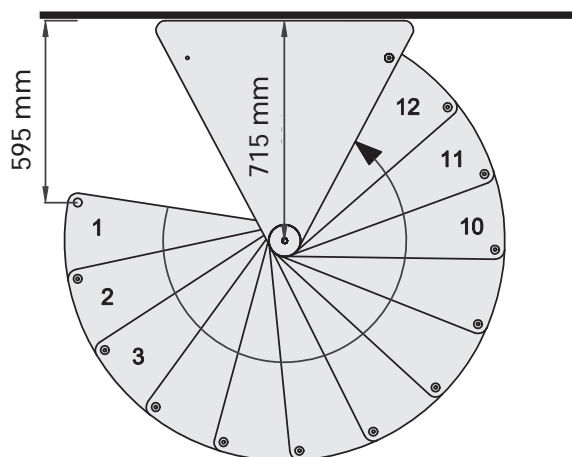

DOLLE Barcelona

Spindeltreppe

Ein schönes Treppenmodell in Buche mit Unterkonstruktion, leicht anzupassen an Ihren Wohnraum.

Zubehör gegen Aufpreis

- Brüstungsgeländer

Technische Hinweise

- verschiedene Steighöhen je nach Geschosshöhe, durch das Einlegen von Zwischenringen zwischen die Stufen
- triangelförmiges Podest 60°, an runde oder eckige Deckenöffnung bauseits anzupassen

1	min. 148 cm
2	138 cm
3	229 – 291 cm

Zusammenfassung: technische Daten der Treppen

Ausführung	Geschosshöhe	Steigungen	Außendurchmesser
	229 bis 291 cm	13	138 cm

DOLLE Barcelona

Spindeltreppe

Barcelona mit 10 Stufen plus Podest
Startpunkt 1059 mm

Barcelona mit 11 Stufen plus Podest
Startpunkt 835 mm

Barcelona mit 12 Stufen plus Podest
Startpunkt 595 mm

Technische Hinweise

- Deckenöffnung: 10 cm größer als Treppendurchmesser
- Antritt veränderbar/Drehwinkel verstellbar