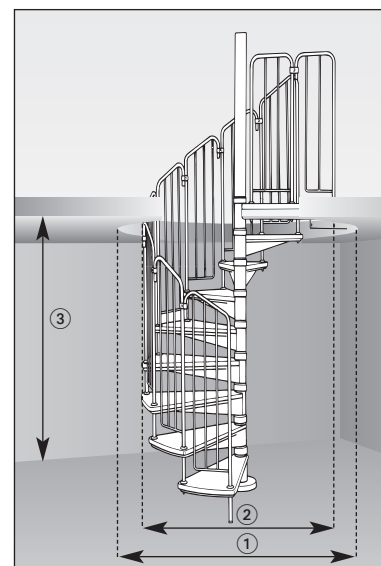

DOLLE Barcelona

Spindeltreppe

Ein schönes Treppenmodell in Buche mit Unterkonstruktion, leicht anzupassen an Ihren Wohnraum.

Zubehör gegen Aufpreis

- Brüstungsgeländer

Technische Hinweise

- verschiedene Steighöhen je nach Geschosshöhe, durch das Einlegen von Zwischenringen zwischen die Stufen
- triangelförmiges Podest 60°, an runde oder eckige Deckenöffnung bauseits anzupassen

Ausführung

linksgewendelt

rechtsgewendelt

Geländer und Hölzer

- Geländer inklusive, Segmente aus Metall

Buche

Multiplex versiegelt

Technische Daten

1	min. 148 cm
2	138 cm
3	229 – 291 cm

Zusammenfassung: technische Daten der Treppen

Ausführung	Geschosshöhe	Steigungen	Außendurchmesser
	229 bis 291 cm	13	138 cm

DOLLE Barcelona

Spindeltreppe

Barcelona mit 10 Stufen plus Podest
Startpunkt 1059 mm

Barcelona mit 11 Stufen plus Podest
Startpunkt 835 mm

Barcelona mit 12 Stufen plus Podest
Startpunkt 595 mm

Technische Hinweise

- Deckenöffnung: 10 cm größer als Treppendurchmesser
- Antritt veränderbar/Drehwinkel verstellbar