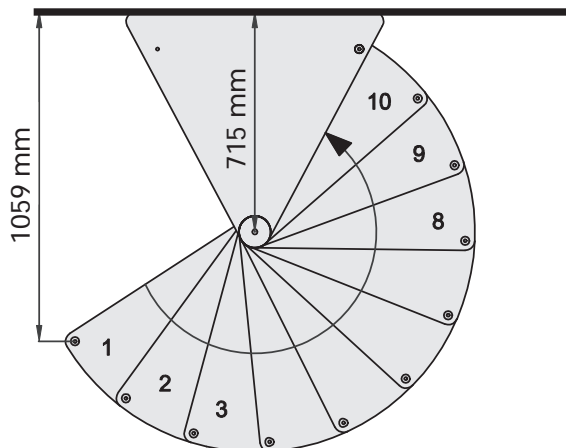

1	min. 148 cm
2	138 cm
3	229 – 291 cm

Zusammenfassung: technische Daten der Treppen

Ausführung	Geschosshöhe	Steigungen	Außendurchmesser
	229 bis 291 cm	13	138 cm

DOLLE Barcelona

Spindeltreppe

Barcelona mit 10 Stufen plus Podest
Startpunkt 1059 mm

Barcelona mit 11 Stufen plus Podest
Startpunkt 835 mm

Barcelona mit 12 Stufen plus Podest
Startpunkt 595 mm

Technische Hinweise

- Deckenöffnung: 10 cm größer als Treppendurchmesser
- Antritt veränderbar/Drehwinkel verstellbar