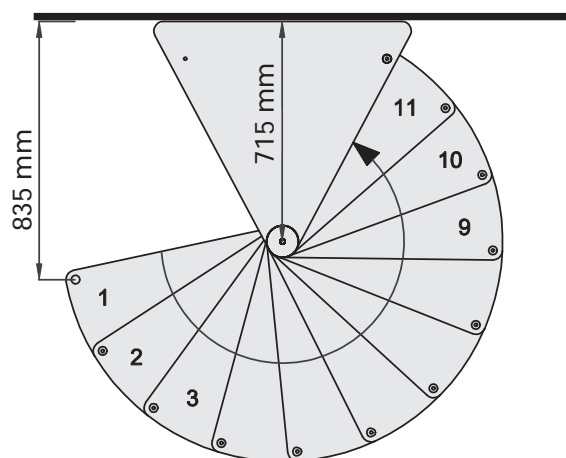

1	min. 148 cm
2	138 cm
3	229 – 291 cm

Zusammenfassung: technische Daten der Treppen

Ausführung	Geschosshöhe	Steigungen	Außendurchmesser
	229 bis 291 cm	13	138 cm

DOLLE Barcelona

Spindeltreppe

Barcelona mit 10 Stufen plus Podest
Startpunkt 1059 mm

Barcelona mit 11 Stufen plus Podest
Startpunkt 835 mm

Barcelona mit 12 Stufen plus Podest
Startpunkt 595 mm

Technische Hinweise

- Deckenöffnung: 10 cm größer als Treppendurchmesser
- Antritt veränderbar/Drehwinkel verstellbar