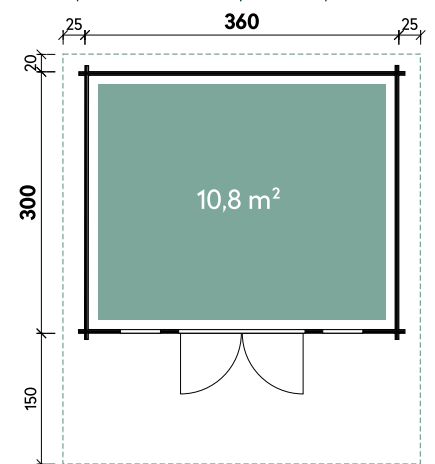

Hanna 3630 70 XL

Artikelnummer: 870 700

Dimensionen

Dachform	Satteldach
Farbe	Naturbelassen
Wandstärke	70 mm
Gesamtmaß	410 x 470 cm
Sockelmaß	360 x 300 cm
Grundfläche	10,8 m ²
Rauminhalt	24,1 m ³
Gesamthöhe	267 cm
Dachüberstand vorne	150 cm
Dachüberstand seitlich	25 cm
Dachüberstand hinten	20 cm
Dachneigung	15°
Dachfläche	21,6 m ²
Dachbretter inkl. Dachpappe	20 mm

Türen und Fenster

1 x Doppeltür	144,8 x 195 cm
1 x Einzelfenster 1-Hand Dreh-/Kipp	44 x 159 cm

Verpackung

Paket 1	Gesamtgewicht
120 x 78 x 564 cm	1.580 kg

Optionales Zubehör

Optionales Zubehör	Artikelnummer	Menge	Preis/Stk.
Anbauschuppen 1520 Satteldach	700 065	1	1.499 €
Anbauschuppen 1526 Satteldach	700 075	1	1.499 €
Dachpappe 10 m	701 000	3	27 €
Dachrinne Kunststoff rund 322B + K4B Anthrazit	804 410	1	629 €
Dachrinne Alu rund Satteldach bis 500 cm mit 2 Fallrohren	812 220	1	559 €
Dachschindeln Biberschwanz Schwarz	700 150	8	59 €