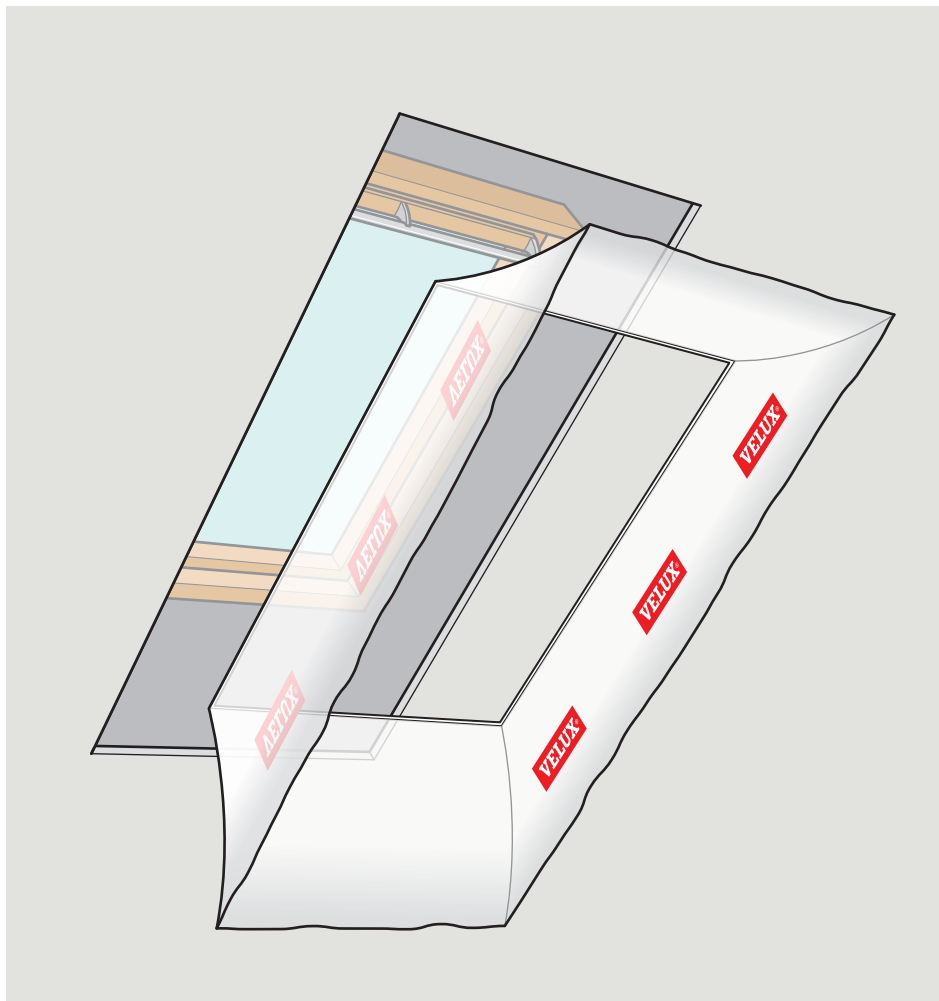

BBX

1

2

3

4

AR: VELUX Argentina S.A. 348 4 639944	IE: VELUX Company Ltd.
AT: VELUX Österreich GmbH 02245/32 3 50	IT: VELUX Italia s.p.a. 045/6173666
AU: VELUX Australia Pty. Ltd. 1300 859 856	JP: VELUX-Japan Ltd. 0570-00-8145
BA: VELUX Bosna i Hercegovina d.o.o. 033/626 493, 626 494	LT: VELUX Lietuva, UAB (85) 270 91 01
BE: VELUX Belgium (010) 42.09.09	LV: VELUX Latvia SIA 67 27 77 33
BG: VELUX Bulgaria EOOD 02/955 99 30	NL: VELUX Nederland B.V. 030 - 6 629 629
BY: FE VELUX Roof Windows. (017) 217 7385	NO: VELUX Norge AS 22 51 06 00
CA: VELUX Canada Inc. 1 800 88-VELUX (888-3589)	NZ: VELUX New Zealand Ltd. 0800 650 445
CH: VELUX Schweiz AG 062 289 44 45	PL: VELUX Polska Sp. z o.o. (022) 33 77 000 / 33 77 070
CL: VELUX Chile Limitada 2 953 6789	PT: VELUX Portugal, Lda 21 880 00 60
CN: VELUX (CHINA) CO. LTD. 0316-607 27 27	RO: VELUX România S.R.L. 0-80008-83589
CZ: VELUX Česká republika, s.r.o. 531 015 511	RS: VELUX Srbija d.o.o. 011 20 57 500
DE: VELUX Deutschland GmbH 01806 / 33 33 99	RU: ZAO VELUX 8 800 200 7520
DK: VELUX Danmark A/S 45 16 45 16	SE: VELUX Svenska AB 042/20 83 80
EE: VELUX Eesti OÜ 621 7790	SI: VELUX Slovenija d.o.o. 01 724 68 68
ES: VELUX Spain, S.A. 91 509 71 00	SK: VELUX Slovensko, s.r.o. (02) 33 000 555
FI: VELUX Suomi Oy 0207 290 800	TR: VELUX Çatı Pencereleri Ticaret Limited Şirketi 0 216 302 54 10
FR: VELUX France 0821 02 15 15 0,119€ TTC/min	UA: VELUX Ukraina TOV (044) 2916070
GB: VELUX Company Ltd.	US: VELUX America Inc. 1-800-88-VELUX
HR: VELUX Hrvatska d.o.o.. 01/5555 444	
HU: VELUX Magyarország Kft. (06/1) 436-0601	