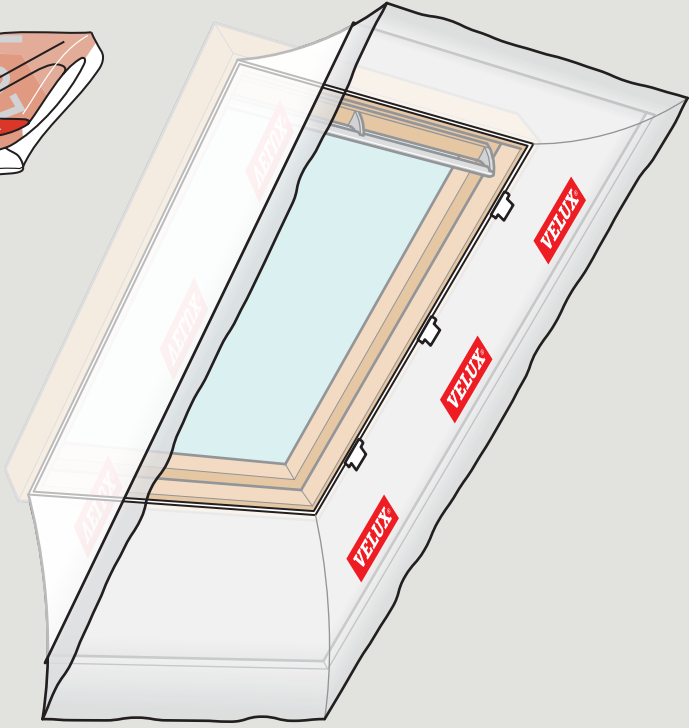

BBX

1

2

3

4

AR: VELUX Argentina S.A. 348 4 639944	IE: VELUX Company Ltd.
AT: VELUX Österreich GmbH 02245/32 3 50	IT: VELUX Italia s.p.a. 045/6173666
AU: VELUX Australia Pty. Ltd. 1300 859 856	JP: VELUX-Japan Ltd. 0570-00-8145
BA: VELUX Bosna i Hercegovina d.o.o. 033/626 493, 626 494	LT: VELUX Lietuva, UAB (85) 270 91 01
BE: VELUX Belgium (010) 42.09.09	LV: VELUX Latvia SIA 67 27 77 33
BG: VELUX Bulgaria EOOD 02/955 99 30	NL: VELUX Nederland B.V. 030 - 6 629 629
BY: FE VELUX Roof Windows. (017) 217 7385	NO: VELUX Norge AS 22 51 06 00
CA: VELUX Canada Inc. 1 800 88-VELUX (888-3589)	NZ: VELUX New Zealand Ltd. 0800 650 445
CH: VELUX Schweiz AG 062 289 44 45	PL: VELUX Polska Sp. z o.o. (022) 33 77 000 / 33 77 070
CL: VELUX Chile Limitada 2 953 6789	PT: VELUX Portugal, Lda 21 880 00 60
CN: VELUX (CHINA) CO. LTD. 0316-607 27 27	RO: VELUX România S.R.L. 0-80008-83589
CZ: VELUX Česká republika, s.r.o. 531 015 511	RS: VELUX Srbija d.o.o. 011 20 57 500
DE: VELUX Deutschland GmbH 01806 / 33 33 99	RU: ZAO VELUX 8 800 200 7520
DK: VELUX Danmark A/S 45 16 45 16	SE: VELUX Svenska AB 042/20 83 80
EE: VELUX Eesti OÜ 621 7790	SI: VELUX Slovenija d.o.o. 01 724 68 68
ES: VELUX Spain, S.A. 91 509 71 00	SK: VELUX Slovensko, s.r.o. (02) 33 000 555
FI: VELUX Suomi Oy 0207 290 800	TR: VELUX Çatı Pencereleri Ticaret Limited Şirketi 0 216 302 54 10
FR: VELUX France 0821 02 15 15 0,119€ TTC/min	UA: VELUX Ukraina TOV (044) 2916070
GB: VELUX Company Ltd.	US: VELUX America Inc. 1-800-88-VELUX
HR: VELUX Hrvatska d.o.o.. 01/5555 444	
HU: VELUX Magyarország Kft. (06/1) 436-0601	