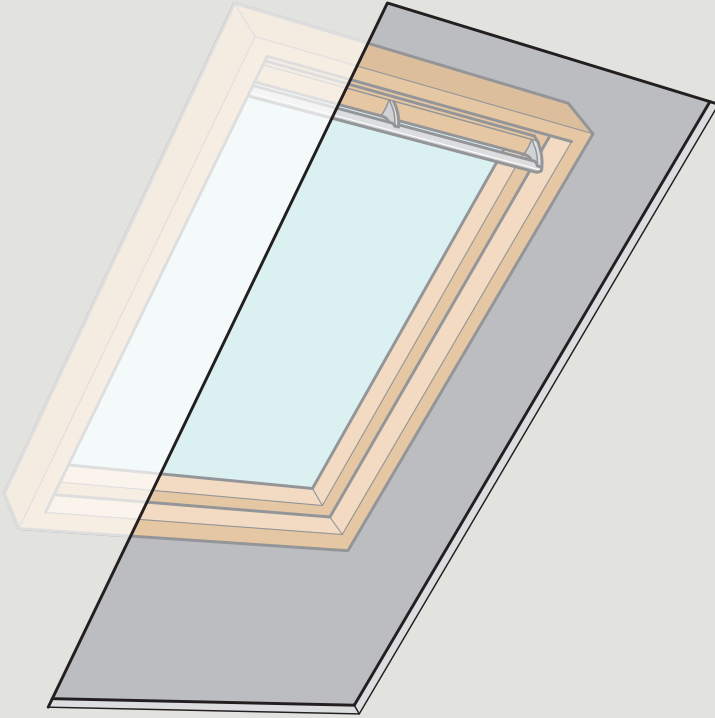

BBX

1

2

3

4

AR: VELUX Argentina S.A. 348 4 639944	IE: VELUX Company Ltd.
AT: VELUX Österreich GmbH 02245/32 3 50	IT: VELUX Italia s.p.a. 045/6173666
AU: VELUX Australia Pty. Ltd. 1300 859 856	JP: VELUX-Japan Ltd. 0570-00-8145
BA: VELUX Bosna i Hercegovina d.o.o. 033/626 493, 626 494	LT: VELUX Lietuva, UAB (85) 270 91 01
BE: VELUX Belgium (010) 42.09.09	LV: VELUX Latvia SIA 67 27 77 33
BG: VELUX Bulgaria EOOD 02/955 99 30	NL: VELUX Nederland B.V. 030 - 6 629 629
BY: FE VELUX Roof Windows. (017) 217 7385	NO: VELUX Norge AS 22 51 06 00
CA: VELUX Canada Inc. 1 800 88-VELUX (888-3589)	NZ: VELUX New Zealand Ltd. 0800 650 445
CH: VELUX Schweiz AG 062 289 44 45	PL: VELUX Polska Sp. z o.o. (022) 33 77 000 / 33 77 070
CL: VELUX Chile Limitada 2 953 6789	PT: VELUX Portugal, Lda 21 880 00 60
CN: VELUX (CHINA) CO. LTD. 0316-607 27 27	RO: VELUX România S.R.L. 0-80008-83589
CZ: VELUX Česká republika, s.r.o. 531 015 511	RS: VELUX Srbija d.o.o. 011 20 57 500
DE: VELUX Deutschland GmbH 01806 / 33 33 99	RU: ZAO VELUX 8 800 200 7520
DK: VELUX Danmark A/S 45 16 45 16	SE: VELUX Svenska AB 042/20 83 80
EE: VELUX Eesti OÜ 621 7790	SI: VELUX Slovenija d.o.o. 01 724 68 68
ES: VELUX Spain, S.A. 91 509 71 00	SK: VELUX Slovensko, s.r.o. (02) 33 000 555
FI: VELUX Suomi Oy 0207 290 800	TR: VELUX Çatı Pencereleri Ticaret Limited Şirketi 0 216 302 54 10
FR: VELUX France 0821 02 15 15 0,119€ TTC/min	UA: VELUX Ukraina TOV (044) 2916070
GB: VELUX Company Ltd.	US: VELUX America Inc. 1-800-88-VELUX
HR: VELUX Hrvatska d.o.o.. 01/5555 444	
HU: VELUX Magyarország Kft. (06/1) 436-0601	