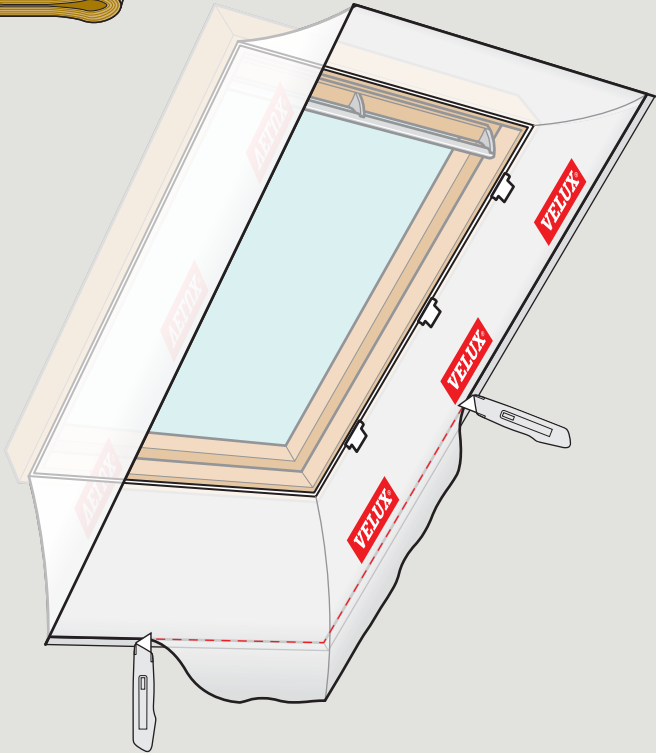

BBX

1

2

3

4

AR: VELUX Argentina S.A. 348 4 639944	IE: VELUX Company Ltd.
AT: VELUX Österreich GmbH 02245/32 3 50	IT: VELUX Italia s.p.a. 045/6173666
AU: VELUX Australia Pty. Ltd. 1300 859 856	JP: VELUX-Japan Ltd. 0570-00-8145
BA: VELUX Bosna i Hercegovina d.o.o. 033/626 493, 626 494	LT: VELUX Lietuva, UAB (85) 270 91 01
BE: VELUX Belgium (010) 42.09.09	LV: VELUX Latvia SIA 67 27 77 33
BG: VELUX Bulgaria EOOD 02/955 99 30	NL: VELUX Nederland B.V. 030 - 6 629 629
BY: FE VELUX Roof Windows. (017) 217 7385	NO: VELUX Norge AS 22 51 06 00
CA: VELUX Canada Inc. 1 800 88-VELUX (888-3589)	NZ: VELUX New Zealand Ltd. 0800 650 445
CH: VELUX Schweiz AG 062 289 44 45	PL: VELUX Polska Sp. z o.o. (022) 33 77 000 / 33 77 070
CL: VELUX Chile Limitada 2 953 6789	PT: VELUX Portugal, Lda 21 880 00 60
CN: VELUX (CHINA) CO. LTD. 0316-607 27 27	RO: VELUX România S.R.L. 0-80008-83589
CZ: VELUX Česká republika, s.r.o. 531 015 511	RS: VELUX Srbija d.o.o. 011 20 57 500
DE: VELUX Deutschland GmbH 01806 / 33 33 99	RU: ZAO VELUX 8 800 200 7520
DK: VELUX Danmark A/S 45 16 45 16	SE: VELUX Svenska AB 042/20 83 80
EE: VELUX Eesti OÜ 621 7790	SI: VELUX Slovenija d.o.o. 01 724 68 68
ES: VELUX Spain, S.A. 91 509 71 00	SK: VELUX Slovensko, s.r.o. (02) 33 000 555
FI: VELUX Suomi Oy 0207 290 800	TR: VELUX Çatı Pencereleri Ticaret Limited Şirketi 0 216 302 54 10
FR: VELUX France 0821 02 15 15 0,119€ TTC/min	UA: VELUX Ukraina TOV (044) 2916070
GB: VELUX Company Ltd.	US: VELUX America Inc. 1-800-88-VELUX
HR: VELUX Hrvatska d.o.o.. 01/5555 444	
HU: VELUX Magyarország Kft. (06/1) 436-0601	