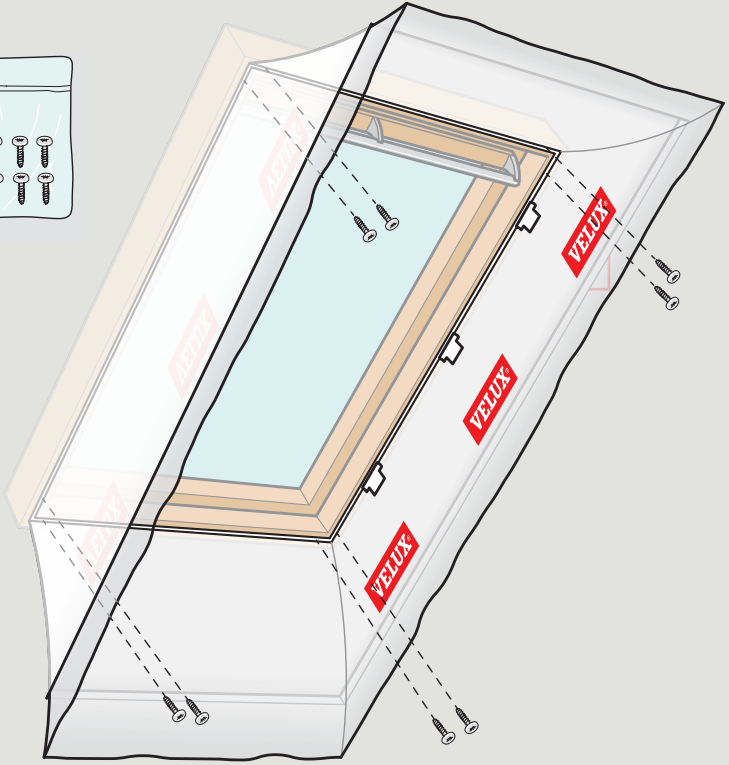

BBX

1

2

3

4

AR: VELUX Argentina S.A. 348 4 639944	IE: VELUX Company Ltd.
AT: VELUX Österreich GmbH 02245/32 3 50	IT: VELUX Italia s.p.a. 045/6173666
AU: VELUX Australia Pty. Ltd. 1300 859 856	JP: VELUX-Japan Ltd. 0570-00-8145
BA: VELUX Bosna i Hercegovina d.o.o. 033/626 493, 626 494	LT: VELUX Lietuva, UAB (85) 270 91 01
BE: VELUX Belgium (010) 42.09.09	LV: VELUX Latvia SIA 67 27 77 33
BG: VELUX Bulgaria EOOD 02/955 99 30	NL: VELUX Nederland B.V. 030 - 6 629 629
BY: FE VELUX Roof Windows. (017) 217 7385	NO: VELUX Norge AS 22 51 06 00
CA: VELUX Canada Inc. 1 800 88-VELUX (888-3589)	NZ: VELUX New Zealand Ltd. 0800 650 445
CH: VELUX Schweiz AG 062 289 44 45	PL: VELUX Polska Sp. z o.o. (022) 33 77 000 / 33 77 070
CL: VELUX Chile Limitada 2 953 6789	PT: VELUX Portugal, Lda 21 880 00 60
CN: VELUX (CHINA) CO. LTD. 0316-607 27 27	RO: VELUX România S.R.L. 0-80008-83589
CZ: VELUX Česká republika, s.r.o. 531 015 511	RS: VELUX Srbija d.o.o. 011 20 57 500
DE: VELUX Deutschland GmbH 01806 / 33 33 99	RU: ZAO VELUX 8 800 200 7520
DK: VELUX Danmark A/S 45 16 45 16	SE: VELUX Svenska AB 042/20 83 80
EE: VELUX Eesti OÜ 621 7790	SI: VELUX Slovenija d.o.o. 01 724 68 68
ES: VELUX Spain, S.A. 91 509 71 00	SK: VELUX Slovensko, s.r.o. (02) 33 000 555
FI: VELUX Suomi Oy 0207 290 800	TR: VELUX Çatı Pencereleri Ticaret Limited Şirketi 0 216 302 54 10
FR: VELUX France 0821 02 15 15 0,119€ TTC/min	UA: VELUX Ukraina TOV (044) 2916070
GB: VELUX Company Ltd.	US: VELUX America Inc. 1-800-88-VELUX
HR: VELUX Hrvatska d.o.o.. 01/5555 444	
HU: VELUX Magyarország Kft. (06/1) 436-0601	