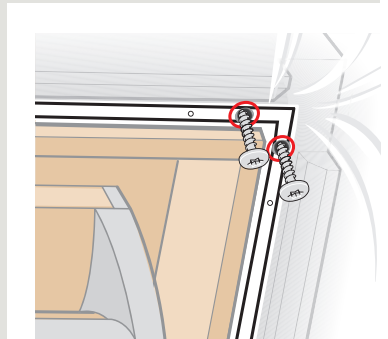

BBX

1

2

3

4

AR: VELUX Argentina S.A. 348 4 639944	IE: VELUX Company Ltd.
AT: VELUX Österreich GmbH 02245/32 3 50	IT: VELUX Italia s.p.a. 045/6173666
AU: VELUX Australia Pty. Ltd. 1300 859 856	JP: VELUX-Japan Ltd. 0570-00-8145
BA: VELUX Bosna i Hercegovina d.o.o. 033/626 493, 626 494	LT: VELUX Lietuva, UAB (85) 270 91 01
BE: VELUX Belgium (010) 42.09.09	LV: VELUX Latvia SIA 67 27 77 33
BG: VELUX Bulgaria EOOD 02/955 99 30	NL: VELUX Nederland B.V. 030 - 6 629 629
BY: FE VELUX Roof Windows. (017) 217 7385	NO: VELUX Norge AS 22 51 06 00
CA: VELUX Canada Inc. 1 800 88-VELUX (888-3589)	NZ: VELUX New Zealand Ltd. 0800 650 445
CH: VELUX Schweiz AG 062 289 44 45	PL: VELUX Polska Sp. z o.o. (022) 33 77 000 / 33 77 070
CL: VELUX Chile Limitada 2 953 6789	PT: VELUX Portugal, Lda 21 880 00 60
CN: VELUX (CHINA) CO. LTD. 0316-607 27 27	RO: VELUX România S.R.L. 0-80008-83589
CZ: VELUX Česká republika, s.r.o. 531 015 511	RS: VELUX Srbija d.o.o. 011 20 57 500
DE: VELUX Deutschland GmbH 01806 / 33 33 99	RU: ZAO VELUX 8 800 200 7520
DK: VELUX Danmark A/S 45 16 45 16	SE: VELUX Svenska AB 042/20 83 80
EE: VELUX Eesti OÜ 621 7790	SI: VELUX Slovenija d.o.o. 01 724 68 68
ES: VELUX Spain, S.A. 91 509 71 00	SK: VELUX Slovensko, s.r.o. (02) 33 000 555
FI: VELUX Suomi Oy 0207 290 800	TR: VELUX Çatı Pencereleri Ticaret Limited Şirketi 0 216 302 54 10
FR: VELUX France 0821 02 15 15 0,119€ TTC/min	UA: VELUX Ukraina TOV (044) 2916070
GB: VELUX Company Ltd.	US: VELUX America Inc. 1-800-88-VELUX
HR: VELUX Hrvatska d.o.o.. 01/5555 444	
HU: VELUX Magyarország Kft. (06/1) 436-0601	