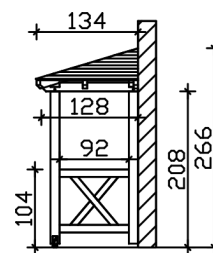

VORDACH WISMAR 5

Massive Konstruktion aus Konstruktionsvollholz (KVH-Fichte)

VORDACH WISMAR 5
351 x 134 cm

Gestaltungsbeispiel

- Ständer 12 x 12 cm
- Pfetten 12 x 12 cm
- Sparren 6 x 12 cm
- 20 mm Dachschalung

Vordach

VORDACH WISMAR TYP 5, 351 X 134 CM, EICHE HELL

Datenblatt / Baubeschreibung

Material	KVH, Fichte
Farbe	Eiche hell
Farbbehandlung	Lasiert
Größe	351 x 134 cm
Außenbreite inkl. Dachüberstand	351 cm
Außentiefe inkl. Dachüberstand	134 cm
Gesamthöhe vorne	220 cm
Gesamthöhe hinten	266 cm
Dachform	Walmdach
Material Dacheindeckung	Dachschalung
Dachstärke	20 mm
Dachfläche	4.95 m ²
Dachneigung	zur Seite
Gefälle	22 °
Schindelbedarf á 2m ²	4 Paket(e)
Durchgangshöhe vorne	208 cm

Pfostenstärke	12 x 12 cm
Pfostenabstand Breite	120 cm
Montageart	Wandanbau
Anzahl Packstücke	1
Verpackungsmaß	Breite: 350 cm, Höhe: 45 cm, Tiefe: 120 cm, 226 kg
Verpackungsgewicht gesamt	226 kg
nicht im Lieferumfang enthalten	Dübel für die Wandmontage
Garantie	5 Jahre gemäß unseren Garantiebedingungen
Lieferhinweis	Für die Anlieferung muss die Zufahrt für 40 t-LKW möglich sein! Die Anlieferung erfolgt frei Bordsteinkante (Festland Deutschland).
Artikelnummer	206551-01-31
EAN-Nummer	4018211016341

VORDACH WISMAR 5

351 x 134 cm

Grundriss

Schnitt

VORDACH WISMAR 5

351 x 134 cm
Schnitte und Ansichten Maßstab 1:100

Ansicht Vorne