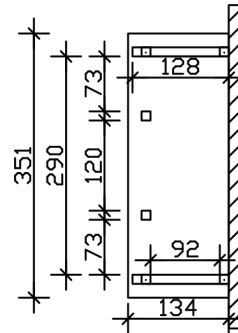

VORDACH WISMAR 5

Massive Konstruktion aus Konstruktionsvollholz (KVH-Fichte)

VORDACH WISMAR 5
351 x 134 cm

Gestaltungsbeispiel

- Ständer 12 x 12 cm
- Pfetten 12 x 12 cm
- Sparren 6 x 12 cm
- 20 mm Dachschalung

Vordach

VORDACH WISMAR TYP 5, 351 X 134 CM, EICHE HELL

Datenblatt / Baubeschreibung

Material	KVH, Fichte
Farbe	Eiche hell
Farbbehandlung	Lasiert
Größe	351 x 134 cm
Außenbreite inkl. Dachüberstand	351 cm
Außentiefe inkl. Dachüberstand	134 cm
Gesamthöhe vorne	220 cm
Gesamthöhe hinten	266 cm
Dachform	Walmdach
Material Dacheindeckung	Dachschalung
Dachstärke	20 mm
Dachfläche	4.95 m ²
Dachneigung	zur Seite
Gefälle	22 °
Schindelbedarf á 2m ²	4 Paket(e)
Durchgangshöhe vorne	208 cm

Pfostenstärke	12 x 12 cm
Pfostenabstand Breite	120 cm
Montageart	Wandanbau
Anzahl Packstücke	1
Verpackungsmaß	Breite: 350 cm, Höhe: 45 cm, Tiefe: 120 cm, 226 kg
Verpackungsgewicht gesamt	226 kg
nicht im Lieferumfang enthalten	Dübel für die Wandmontage
Garantie	5 Jahre gemäß unseren Garantiebedingungen
Lieferhinweis	Für die Anlieferung muss die Zufahrt für 40 t-LKW möglich sein! Die Anlieferung erfolgt frei Bordsteinkante (Festland Deutschland).
Artikelnummer	206551-01-31
EAN-Nummer	4018211016341

VORDACH WISMAR 5

351 x 134 cm

Grundriss

Schnitt

VORDACH WISMAR 5

351 x 134 cm
Schnitte und Ansichten Maßstab 1:100

Ansicht Vorne