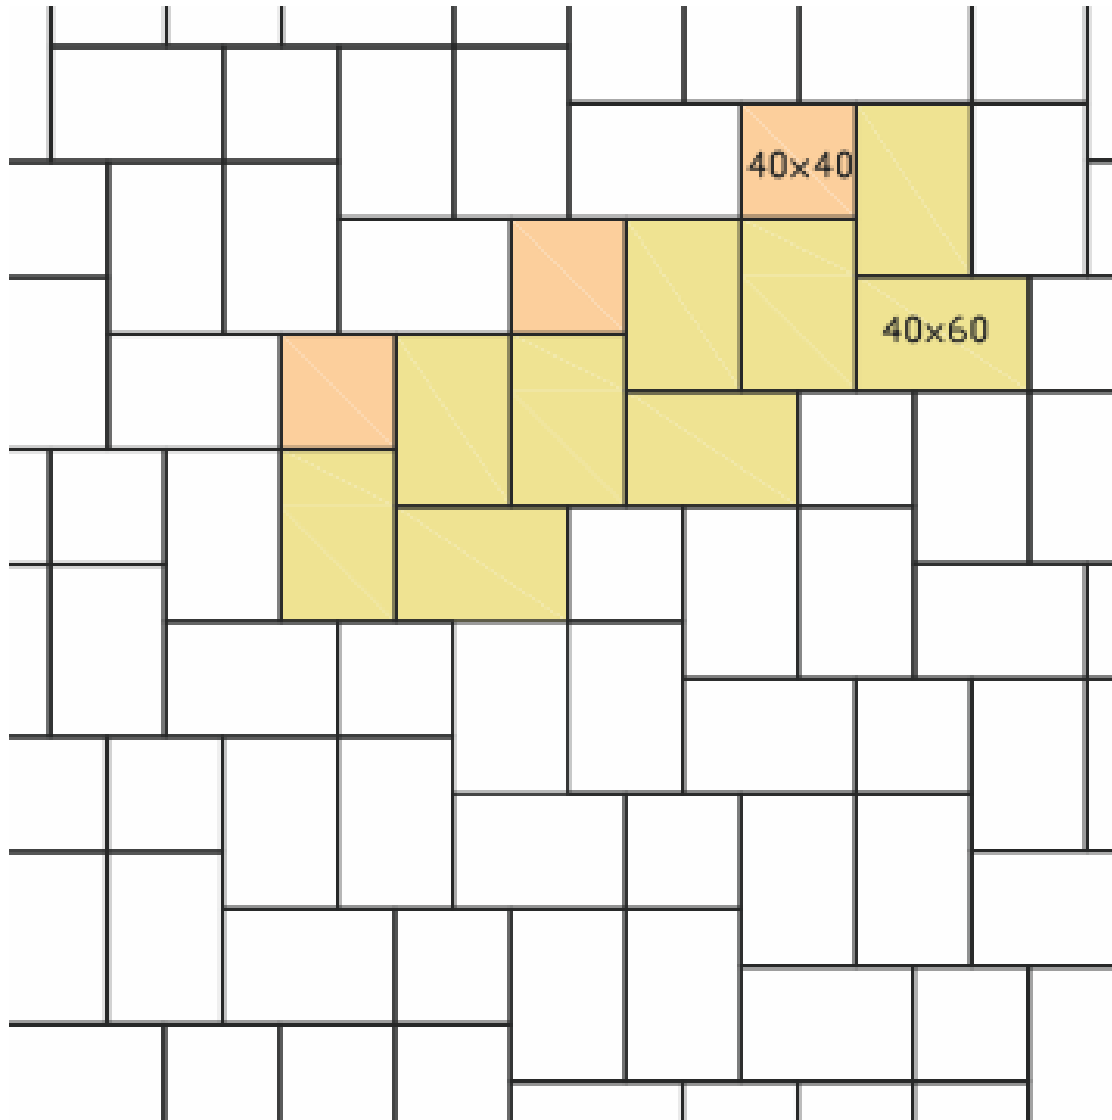

FORMAT 40/40 cm

Plattenbedarf je m²

Format: 40x40 cm

Anzahl: 6,25 Stück

1/3 & 2/3 Verbund

FORMAT 40/40 cm

Plattenbedarf je m²

Format: 40x40 cm

Anzahl: 6,25 Stück

Diagonal

FORMAT 60/40 cm

Plattenbedarf je m²
Format: 60x40 cm
Anzahl: 4,16 Stück

FORMAT 60/40 cm

Plattenbedarf je m²
Format: 60x40 cm
Anzahl: 4,16 Stück

Drittelverbund

FORMAT 60/40 cm

Plattenbedarf je m²
Format: 60x40 cm
Anzahl: 4,16 Stück

Halbverbund

FORMAT 40/40 und 60/40 cm

Plattenbedarf je m²

Format: 40x40 cm

Anzahl: 4,17 Stück

Format: 60x40 cm

Anzahl: 1,39 Stück

FORMAT 40/40 und 60/40 cm

Plattenbedarf je m²

Format: 40x40 cm

Anzahl: 1,14 Stück

Format: 60x40 cm

Anzahl: 3,42 Stück