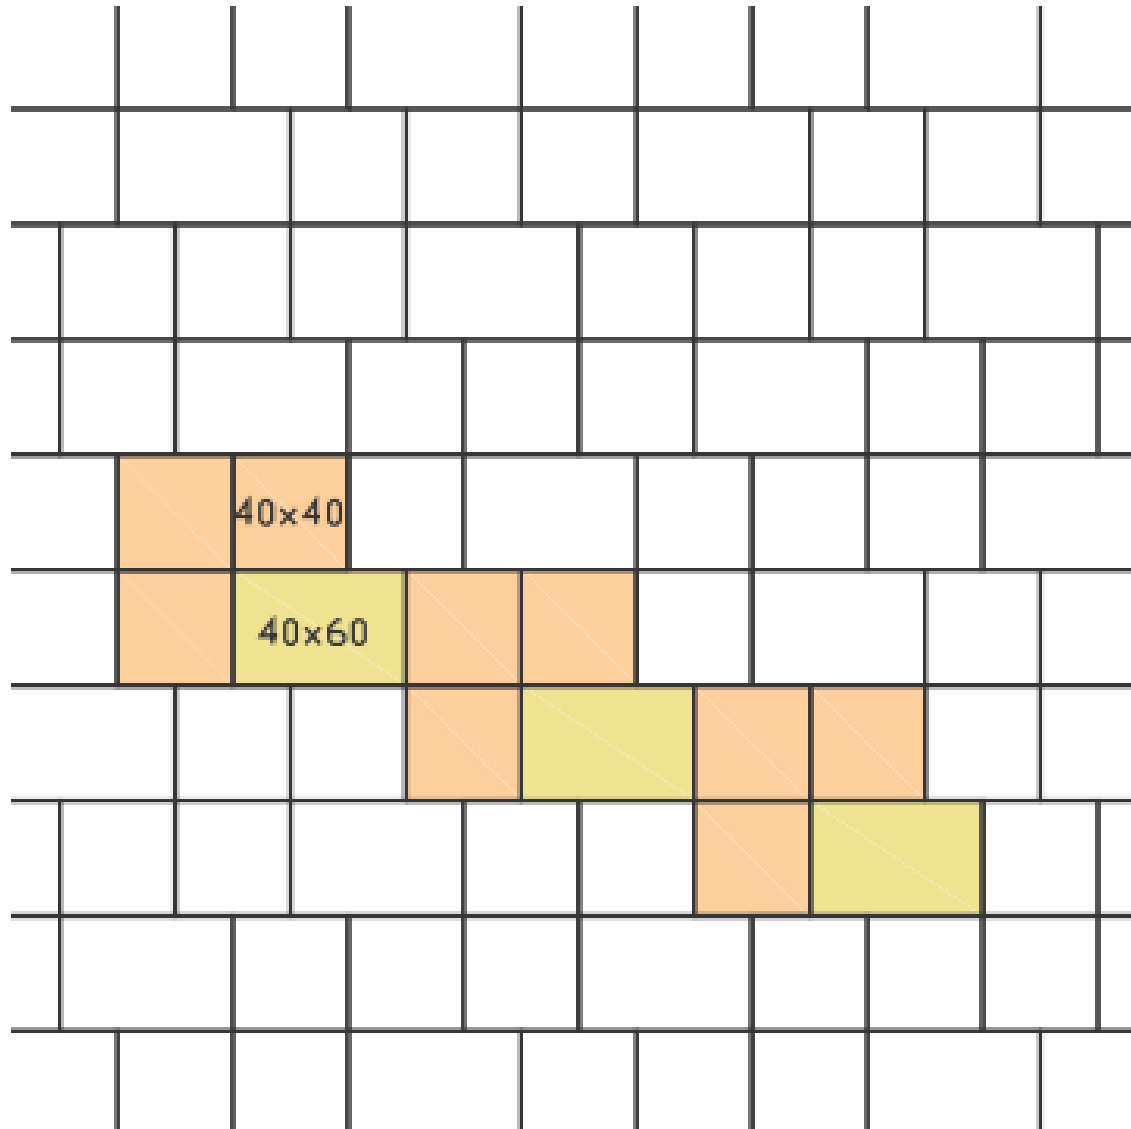

FORMAT 40/40 cm

Plattenbedarf je m²

Format: 40x40 cm

Anzahl: 6,25 Stück

1/3 & 2/3 Verbund

FORMAT 40/40 cm

Plattenbedarf je m²

Format: 40x40 cm

Anzahl: 6,25 Stück

2/3 Verband

FORMAT 40/40 cm

Plattenbedarf je m²
Format: 40x40 cm
Anzahl: 6,25 Stück

Kreuzfuge

FORMAT 40/40 cm

Plattenbedarf je m²

Format: 40x40 cm

Anzahl: 6,25 Stück

Diagonal

FORMAT 60/40 cm

Plattenbedarf je m²
Format: 60x40 cm
Anzahl: 4,16 Stück

FORMAT 60/40 cm

Plattenbedarf je m²
Format: 60x40 cm
Anzahl: 4,16 Stück

Drittelverbund

FORMAT 60/40 cm

Plattenbedarf je m²
Format: 60x40 cm
Anzahl: 4,16 Stück

Halbverbund

FORMAT 40/40 und 60/40 cm

Plattenbedarf je m²

Format: 40x40 cm

Anzahl: 4,17 Stück

Format: 60x40 cm

Anzahl: 1,39 Stück