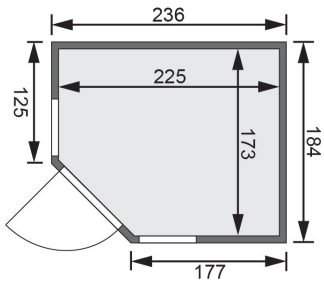

Produktinformation

Sauna Sinai 3 Artikel-Nr.: 62933

Dachkranz:

ohne Dachkranz

Saunaofen:

ohne Ofen

Material	Nordische Fichte
Bauweise	vormontierte Elemente
Innenmaß Breite	225 cm
Innenmaß Tiefe	173 cm
Innenmaß Höhe	200 cm
Umbauter Raum	7,4 m ³
Außenmaß Breite	236 cm
Außenmaß Tiefe	184 cm
Außenmaß Höhe	209 cm
Grundfläche	4 m ²
Anzahl Bänke	3 Stk.
Bank Material	Espe
Bank 1 Tiefe	52 cm
Bank 2 Tiefe	57 cm
Bank 3 Tiefe	62 cm
Anzahl der Kopfstützen	1 Stk.
Kopfstütze Material	Espe
Ofenschutz Material	Espe
Ofenschutz Breite	60 cm
Ofenschutz Höhe	80 cm
Ofenschutz Tiefe	51 cm
Türart	Ganzglastür
Tür Scheibenfarbe	bronziert
Tür Höhe	175 cm
Position Tür und Zuluft tauschbar	nein
Durchgangsmaß Breite	64 cm
Durchgangsmaß Höhe	173 cm
Öffnungsrichtung Tür	rechts und links anschlagbar
Saunadach Bauweise	vormontierte Elemente
Saunadach Dämmung	42 mm
Spiegelbar	ja
Einstiegsart	EckEinstieg
Verpackungsmaße mm/Gewicht kg	2370x1220x700x435

Technische Änderungen und Druckfehler vorbehalten - Maßangaben sind Zirkumaße

A**DRAUFSICHT***(in cm)*

**SPIEGELBARER
Aufbau möglich**