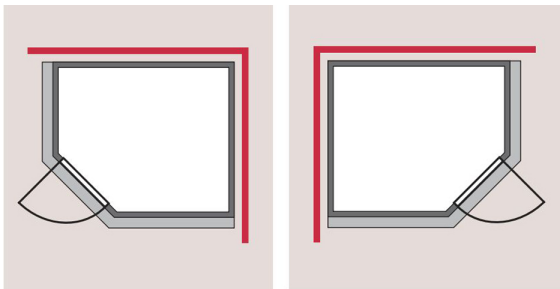

## Sauna Kotka Artikel-Nr.: 6194

Saunaofen:

ohne Ofen

<b>Material</b>	Nordische Fichte
<b>Bauweise</b>	vormontierte Elemente
<b>Innenmaß Breite</b>	181 cm
<b>Innenmaß Tiefe</b>	181 cm
<b>Innenmaß Höhe</b>	192 cm
<b>Umbauter Raum</b>	6,1 m <sup>3</sup>
<b>Außenmaß Breite</b>	196 cm
<b>Außenmaß Tiefe</b>	196 cm
<b>Außenmaß Höhe</b>	198 cm
<b>Grundfläche</b>	3,1 m <sup>2</sup>
<b>Anzahl Bänke</b>	3 Stk.
<b>Bank Material</b>	Fichte
<b>Bank 1 Tiefe</b>	55 cm
<b>Bank 2 Tiefe</b>	55 cm
<b>Bank 3 Tiefe</b>	5 cm
<b>Ofenschutz Material</b>	nordische Fichte
<b>Ofenschutz Breite</b>	60 cm
<b>Ofenschutz Höhe</b>	80 cm
<b>Ofenschutz Tiefe</b>	51 cm
<b>Türart</b>	Ganzglastür
<b>Tür Scheibenfarbe</b>	bronziert
<b>Tür Höhe</b>	175 cm
<b>Position Tür und Zuluft tauschbar</b>	nein
<b>Durchgangsmaß Breite</b>	64 cm
<b>Durchgangsmaß Höhe</b>	173 cm
<b>Öffnungsrichtung Tür</b>	rechts und links anschlagbar
<b>Saunadach Bauweise</b>	vormontierte Elemente
<b>Saunadach Dämmung</b>	42 mm
<b>Spiegelbar</b>	ja
<b>Einstiegsart</b>	EckEinstieg
<b>Verpackungsmaße mm/Gewicht kg</b>	2000x1200x820x340

**SPIEGELBARER  
Aufbau möglich**