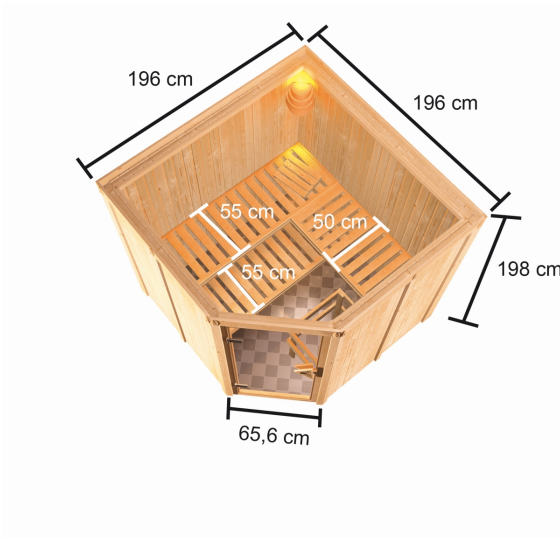

## Sauna Kotka Artikel-Nr.: 6194

Saunaofen:

ohne Ofen

<b>Material</b>	Nordische Fichte
<b>Bauweise</b>	vormontierte Elemente
<b>Innenmaß Breite</b>	181 cm
<b>Innenmaß Tiefe</b>	181 cm
<b>Innenmaß Höhe</b>	192 cm
<b>Umbauter Raum</b>	6,1 m <sup>3</sup>
<b>Außenmaß Breite</b>	196 cm
<b>Außenmaß Tiefe</b>	196 cm
<b>Außenmaß Höhe</b>	198 cm
<b>Grundfläche</b>	3,1 m <sup>2</sup>
<b>Anzahl Bänke</b>	3 Stk.
<b>Bank Material</b>	Fichte
<b>Bank 1 Tiefe</b>	55 cm
<b>Bank 2 Tiefe</b>	55 cm
<b>Bank 3 Tiefe</b>	5 cm
<b>Ofenschutz Material</b>	nordische Fichte
<b>Ofenschutz Breite</b>	60 cm
<b>Ofenschutz Höhe</b>	80 cm
<b>Ofenschutz Tiefe</b>	51 cm
<b>Türart</b>	Ganzglastür
<b>Tür Scheibenfarbe</b>	bronziert
<b>Tür Höhe</b>	175 cm
<b>Position Tür und Zuluft tauschbar</b>	nein
<b>Durchgangsmaß Breite</b>	64 cm
<b>Durchgangsmaß Höhe</b>	173 cm
<b>Öffnungsrichtung Tür</b>	rechts und links anschlagbar
<b>Saunadach Bauweise</b>	vormontierte Elemente
<b>Saunadach Dämmung</b>	42 mm
<b>Spiegelbar</b>	ja
<b>Einstiegsart</b>	EckEinstieg
<b>Verpackungsmaße mm/Gewicht kg</b>	2000x1200x820x340

**SPIEGELBARER  
Aufbau möglich**