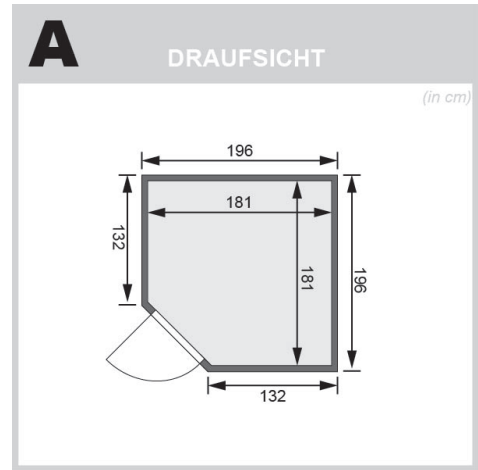

## Sauna Kotka Artikel-Nr.: 6194

Saunaofen:

ohne Ofen

<b>Material</b>	Nordische Fichte
<b>Bauweise</b>	vormontierte Elemente
<b>Innenmaß Breite</b>	181 cm
<b>Innenmaß Tiefe</b>	181 cm
<b>Innenmaß Höhe</b>	192 cm
<b>Umbauter Raum</b>	6,1 m <sup>3</sup>
<b>Außenmaß Breite</b>	196 cm
<b>Außenmaß Tiefe</b>	196 cm
<b>Außenmaß Höhe</b>	198 cm
<b>Grundfläche</b>	3,1 m <sup>2</sup>
<b>Anzahl Bänke</b>	3 Stk.
<b>Bank Material</b>	Fichte
<b>Bank 1 Tiefe</b>	55 cm
<b>Bank 2 Tiefe</b>	55 cm
<b>Bank 3 Tiefe</b>	5 cm
<b>Ofenschutz Material</b>	nordische Fichte
<b>Ofenschutz Breite</b>	60 cm
<b>Ofenschutz Höhe</b>	80 cm
<b>Ofenschutz Tiefe</b>	51 cm
<b>Türart</b>	Ganzglastür
<b>Tür Scheibenfarbe</b>	bronziert
<b>Tür Höhe</b>	175 cm
<b>Position Tür und Zuluft tauschbar</b>	nein
<b>Durchgangsmaß Breite</b>	64 cm
<b>Durchgangsmaß Höhe</b>	173 cm
<b>Öffnungsrichtung Tür</b>	rechts und links anschlagbar
<b>Saunadach Bauweise</b>	vormontierte Elemente
<b>Saunadach Dämmung</b>	42 mm
<b>Spiegelbar</b>	ja
<b>Einstiegsart</b>	EckEinstieg
<b>Verpackungsmaße mm/Gewicht kg</b>	2000x1200x820x340