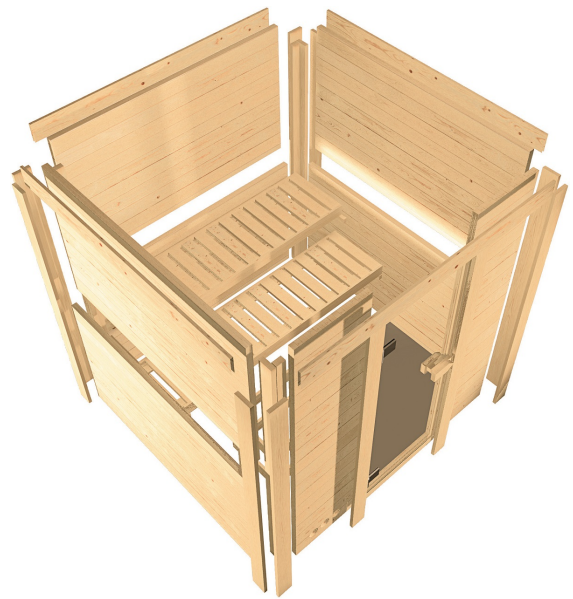

## Sauna Kotka Artikel-Nr.: 6194

Saunaofen:

ohne Ofen

<b>Material</b>	Nordische Fichte
<b>Bauweise</b>	vormontierte Elemente
<b>Innenmaß Breite</b>	181 cm
<b>Innenmaß Tiefe</b>	181 cm
<b>Innenmaß Höhe</b>	192 cm
<b>Umbauter Raum</b>	6,1 m <sup>3</sup>
<b>Außenmaß Breite</b>	196 cm
<b>Außenmaß Tiefe</b>	196 cm
<b>Außenmaß Höhe</b>	198 cm
<b>Grundfläche</b>	3,1 m <sup>2</sup>
<b>Anzahl Bänke</b>	3 Stk.
<b>Bank Material</b>	Fichte
<b>Bank 1 Tiefe</b>	55 cm
<b>Bank 2 Tiefe</b>	55 cm
<b>Bank 3 Tiefe</b>	5 cm
<b>Ofenschutz Material</b>	nordische Fichte
<b>Ofenschutz Breite</b>	60 cm
<b>Ofenschutz Höhe</b>	80 cm
<b>Ofenschutz Tiefe</b>	51 cm
<b>Türart</b>	Ganzglastür
<b>Tür Scheibenfarbe</b>	bronziert
<b>Tür Höhe</b>	175 cm
<b>Position Tür und Zuluft tauschbar</b>	nein
<b>Durchgangsmaß Breite</b>	64 cm
<b>Durchgangsmaß Höhe</b>	173 cm
<b>Öffnungsrichtung Tür</b>	rechts und links anschlagbar
<b>Saunadach Bauweise</b>	vormontierte Elemente
<b>Saunadach Dämmung</b>	42 mm
<b>Spiegelbar</b>	ja
<b>Einstiegsart</b>	EckEinstieg
<b>Verpackungsmaße mm/Gewicht kg</b>	2000x1200x820x340

**SPIEGELBARER  
Aufbau möglich**