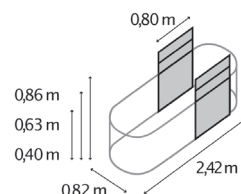

TECHNISCHE DATEN

Produkt:	Hochbeet Erweiterung
Modelle:	RUND, BASIC STRETCHED, CURVE
Material:	Zincalume® (mit Zink & Alu beschichtetes Stahlblech)
Maße:	B 0,82 x T 0,82 m (RUND), B 0,82 x T 1,62 m (BASIC)

MODELLÜBERSICHT

Modell:	Höhe:	Farben:	Model:
401	0,40 m	Blank: Rubin: Granit:	RUND, BASIC, STRETCHED – –
630	0,63 m	Blank: Rubin: Granit:	RUND, BASIC, STRETCHED – –
858	0,86 m	Blank: Rubin: Granit:	RUND, BASIC, STRETCHED, CURVE RUND, BASIC, STRETCHED, CURVE RUND, BASIC, STRETCHED, CURVE

HOCHBEET TERRA
RUND

HOCHBEET TERRA
BASIC

ERWEITERUNG TERRA
STRETCHED

ERWEITERUNG TERRA
CURVE