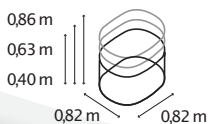

TECHNISCHE DATEN

Produkt:	Hochbeet Erweiterung
Modelle:	RUND, BASIC STRETCHED, CURVE
Material:	Zincalume® (mit Zink & Alu beschichtetes Stahlblech)
Maße:	B 0,82 x T 0,82 m (RUND), B 0,82 x T 1,62 m (BASIC)

MODELLÜBERSICHT

Modell:	Höhe:	Farben:	Model:
401	0,40 m	Blank: Rubin: Granit:	RUND, BASIC, STRETCHED – –
630	0,63 m	Blank: Rubin: Granit:	RUND, BASIC, STRETCHED – –
858	0,86 m	Blank: Rubin: Granit:	RUND, BASIC, STRETCHED, CURVE RUND, BASIC, STRETCHED, CURVE RUND, BASIC, STRETCHED, CURVE