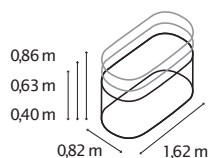

TECHNISCHE DATEN

Produkt:	Hochbeet Erweiterung
Modelle:	RUND, BASIC STRETCHED, CURVE
Material:	Zincalume® (mit Zink & Alu beschichtetes Stahlblech)
Maße:	B 0,82 x T 0,82 m (RUND), B 0,82 x T 1,62 m (BASIC)

MODELLÜBERSICHT

Modell:	Höhe:	Farben:	Model:
401	0,40 m	Blank: Rubin: Granit:	RUND, BASIC, STRETCHED – –
630	0,63 m	Blank: Rubin: Granit:	RUND, BASIC, STRETCHED – –
858	0,86 m	Blank: Rubin: Granit:	RUND, BASIC, STRETCHED, CURVE RUND, BASIC, STRETCHED, CURVE RUND, BASIC, STRETCHED, CURVE

HOCHBEET TERRA
RUND

HOCHBEET TERRA
BASIC

ERWEITERUNG TERRA
STRETCHED

ERWEITERUNG TERRA
CURVE