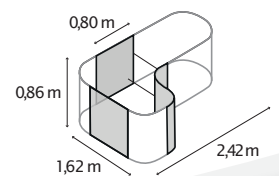

TECHNISCHE DATEN

Produkt:	Hochbeet Erweiterung
Modelle:	RUND, BASIC STRETCHED, CURVE
Material:	Zincalume® (mit Zink & Alu beschichtetes Stahlblech)
Maße:	B 0,82 x T 0,82 m (RUND), B 0,82 x T 1,62 m (BASIC)

MODELLÜBERSICHT

Modell:	Höhe:	Farben:	Model:
401	0,40 m	Blank: Rubin: Granit:	RUND, BASIC, STRETCHED – –
630	0,63 m	Blank: Rubin: Granit:	RUND, BASIC, STRETCHED – –
858	0,86 m	Blank: Rubin: Granit:	RUND, BASIC, STRETCHED, CURVE RUND, BASIC, STRETCHED, CURVE RUND, BASIC, STRETCHED, CURVE

HOCHBEET TERRA
RUND

HOCHBEET TERRA
BASIC

ERWEITERUNG TERRA
STRETCHED

ERWEITERUNG TERRA
CURVE