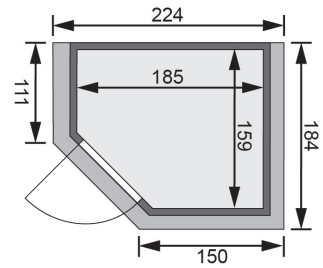

Material	Nordische Fichte
Bauweise	Steck-Schraub-System
Innenmaß Breite	185 cm
Innenmaß Tiefe	159 cm
Innenmaß Höhe	192 cm
Umbauter Raum	5,3 m ³
Außenmaß Breite	224 cm
Außenmaß Tiefe	184 cm
Außenmaß Höhe	202 cm
Grundfläche	2,9 m ²
Anzahl Bänke	2 Stk.
Bank Material	Fichte
Bank 1 Tiefe	57 cm
Bank 2 Tiefe	57 cm
Bank 3 Tiefe	-
Ofenschutz Material	nordische Fichte
Ofenschutz Breite	60 cm
Ofenschutz Höhe	80 cm
Ofenschutz Tiefe	51 cm
Türart	Holztür mit Isolierglas, wärmegeklämt
Tür Scheibenfarbe	klar
Tür Höhe	175 cm
Position Tür und Zuluft tauschbar	nein
Durchgangsmaß Breite	64 cm
Durchgangsmaß Höhe	173 cm
Öffnungsrichtung Tür	rechts und links anschlagbar
Saunadach Bauweise	vormontierte Elemente
Saunadach Dämmung	42 mm
Spiegelbar	ja
Einstiegsart	EckEinstieg
Verpackungsmaße mm/Gewicht kg	1920x850x200x44,6, 2140x1160x540x298, 2400x240x100x17,2

B

DRAUFSICHT

(in cm)

Doppelte Nut und Feder-Verbindung bietet perfekten Sitz durch modernste Frästechnik.

38mm Holzbohlen aus nordischem Fichtenholz gehobelt

**SPIEGELBARER
Aufbau möglich**