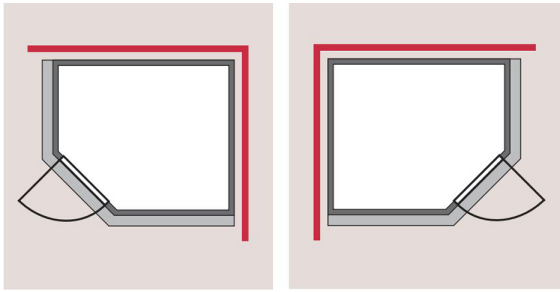

Material	Nordische Fichte
Bauweise	Steck-Schraub-System
Innenmaß Breite	185 cm
Innenmaß Tiefe	159 cm
Innenmaß Höhe	192 cm
Umbauter Raum	5,3 m ³
Außenmaß Breite	224 cm
Außenmaß Tiefe	184 cm
Außenmaß Höhe	202 cm
Grundfläche	2,9 m ²
Anzahl Bänke	2 Stk.
Bank Material	Fichte
Bank 1 Tiefe	57 cm
Bank 2 Tiefe	57 cm
Bank 3 Tiefe	-
Ofenschutz Material	nordische Fichte
Ofenschutz Breite	60 cm
Ofenschutz Höhe	80 cm
Ofenschutz Tiefe	51 cm
Türart	Holztür mit Isolierglas, wärmegeklämt
Tür Scheibenfarbe	klar
Tür Höhe	175 cm
Position Tür und Zuluft tauschbar	nein
Durchgangsmaß Breite	64 cm
Durchgangsmaß Höhe	173 cm
Öffnungsrichtung Tür	rechts und links anschlagbar
Saunadach Bauweise	vormontierte Elemente
Saunadach Dämmung	42 mm
Spiegelbar	ja
Einstiegsart	EckEinstieg
Verpackungsmaße mm/Gewicht kg	1920x850x200x44,6, 2140x1160x540x298, 2400x240x100x17,2

B

DRAUFSICHT

(in cm)

Doppelte Nut und Feder-Verbindung bietet perfekten Sitz durch modernste Frästechnik.

38mm Holzbohlen aus nordischem Fichtenholz gehobelt

**SPIEGELBARER
Aufbau möglich**