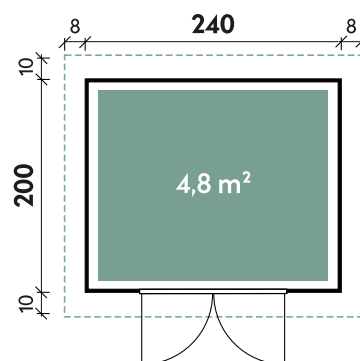

Vitale 2420 19 Anthrazit/Hellgrau

Artikelnummer: 682 103

✓ Mit Entwässerung

✓ zweifarbige, wendbare WPC-Wandbohlen

UVP | Fracht*: 1.999 | 129 €

Dimensionen

Dachform	Pultdach
Farbe	Anthrazit
Wandstärke	19 mm
Gesamtmaß	256 x 220 cm
Sockelmaß	240 x 200 cm
Grundfläche	4,8 m ²
Rauminhalt	9,9 m ³
Gesamthöhe	222 cm
Dachüberstand vorne	10 cm
Dachüberstand seitlich	8 cm
Dachüberstand hinten	10 cm
Dachneigung	5°
Dachfläche	5,7 m ²

Verpackung

Paket 1	Gesamtgewicht
263 x 113 x 40 cm	300 kg

Optionales Zubehör

Artikelnummer	Menge	Preis/Stk.
Fußboden 2420 26	1	269 €

Türen und Fenster

1 x Doppeltür WPC	135 x 185 cm
-------------------	--------------