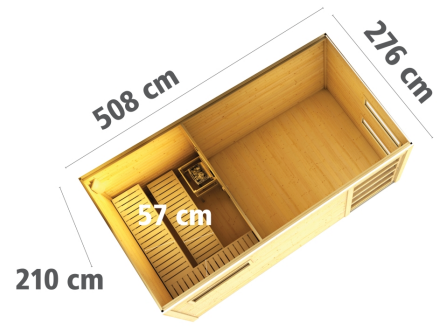

Produktinformation

Saunahaus Hygge mit Vorraum Artikel-Nr.: 86317

Farbe:

Naturbelassen

Saunaofen:

9 kW Ofen + Steuergerät Easy Bio

Material	Nordische Fichte
Bauweise	Steck-Schraub-System
Innenmaß Breite Gesamt	496 cm
Innenmaß Tiefe Gesamt	264 cm
Innenmaß Höhe Gesamt	202 cm
Seitenhöhe	208 cm
Innenmaß Breite Sauna	184 cm
Innenmaß Tiefe Sauna	264 cm
Innenmaß Breite Vorraum	308 cm
Innenmaß Höhe Sauna	190 cm
Innenmaß Tiefe Vorraum	264 cm
Innenmaß Höhe Vorraum	197 cm
Umbauter Raum	26,6 m ³
Außenmaß Breite	508 cm
Außenmaß Tiefe	276 cm
Firsthöhe	221 cm
Grundfläche	13,1 m ²
Dachfläche	14 m ²
Dachform	Flachdach
Saunadach Bauweise	vormontierte Elemente
Saunadach Dämmung	Mineralwolle
Breite Fenster	122 cm
Höhe Fenster	42 cm
Typ Ofen	9 KW Bio externe Steuerung
Ofensteuerung	extern Easy Bio
Anzahl Bänke	3 Stk.
Bank Material	Espe
Bank 1 Tiefe	57 cm
Bank 2 Tiefe	57 cm
Ofenschutz Breite	60 cm
Bank 3 Tiefe	57 cm
Ofenschutz Material	nordische Fichte
Ofenschutz Tiefe	51 cm
Ofenschutz Höhe	80 cm
Türart	Ganzglastür mit Massivholz-Türrahmen
Tür Schloss	Hakens Schloss
Tür Breite	112 cm
Tür Höhe	183 cm
Tür Öffnungsrichtung	rechts und links anschlagbar
Durchgangsmaß Breite	108 cm
Durchgangsmaß Höhe	178 cm
Einstiegsart	Fronteinstieg
Fußbodentyp	Massivholz
Verpackungsmaße mm/Gewicht kg	4980x1340x870x1310 860x560x430x38,5

KDI UNTERLEGER

38mm PROFILE