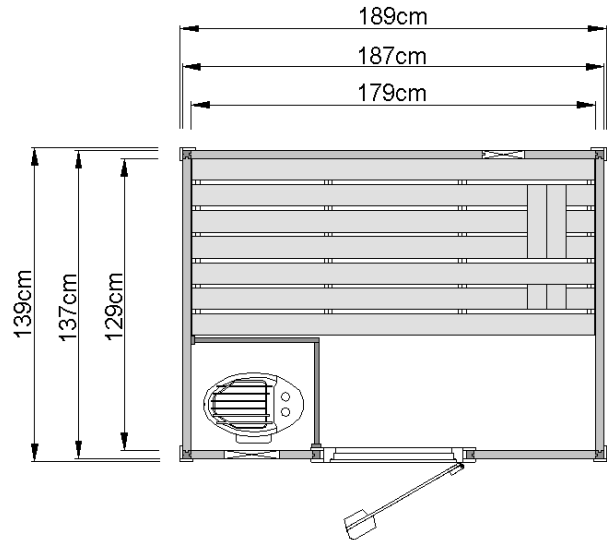

Massivholz – Sauna 38mm Wandstärke

Art.-Nr.: 537.2015.40

| Außenmaß [cm] | Sockelmaß [cm] | Innenmaß [cm] | Wandhöhe [cm] | Erforderlicher Montageraum B x T x H [cm] | Grundfläche [m ²] | Rauminhalt [m ³] | Gewicht [kg] |
|------------------|-------------------|------------------|------------------|---|----------------------------------|---------------------------------|-----------------|
| 189 x 139 | 187 x 137 | 179 x 129 | 203,5 | 290 x 240 x 220 | 2,56 | 5,2 | 359,0 |

Allgemein:

- Material: nordisches Fichtenholz
- Inneneinrichtung: 2 Liegen 55 cm tief, 2 Kopfstützen und Ofenschutzgitter
Nutzbare Liegefläche der unteren Liege: 26 x 179 cm
- Türanschlag: wahlweise rechts oder links

Wandaufbau:

- 38 mm starke Wandbohlen mit Doppelnut und -feder
- Innenliegende Zuganker zum Nachspannen der Wandbohlen
- vorgebohrte Kabelführungen in der Frontwand (für Außensteuerung geeignet)

Decke:

- 38 mm starke Blockbohlen mit Doppelnut und -feder auf massiven Rahmenhölzern befestigt

Tür:

- Ganzglastür 55 x 177,5 cm aus 6mm Sicherheitsglas, klar

Verpackung:

- 1 Paket Saunakabine inkl. Montagematerial und übersichtlicher Montageanleitung
- Verpackungsmaße Kabine L/B/H = 201/120/67 cm

ZUVERLÄSSIGE QUALITÄT
Made in Germany