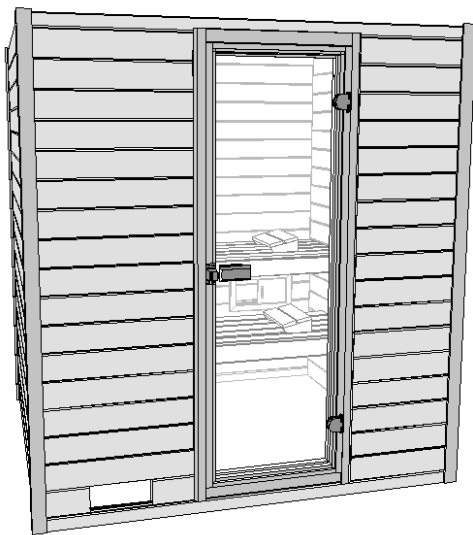

Massivholz – Sauna 38mm Wandstärke

Art.-Nr.: 537.2015.40

| Außenmaß [cm] | Sockelmaß [cm] | Innenmaß [cm] | Wandhöhe [cm] | Erforderlicher Montageraum B x T x H [cm] | Grundfläche [m ²] | Rauminhalt [m ³] | Gewicht [kg] |
|------------------|-------------------|------------------|------------------|---|----------------------------------|---------------------------------|-----------------|
| 189 x 139 | 187 x 137 | 179 x 129 | 203,5 | 290 x 240 x 220 | 2,56 | 5,2 | 359,0 |

Allgemein:

- Material: nordisches Fichtenholz
- Inneneinrichtung: 2 Liegen 55 cm tief, 2 Kopfstützen und Ofenschutzgitter
Nutzbare Liegefläche der unteren Liege: 26 x 179 cm
- Türanschlag: wahlweise rechts oder links

Wandaufbau:

- 38 mm starke Wandbohlen mit Doppelnut und -feder
- Innenliegende Zuganker zum Nachspannen der Wandbohlen
- vorgebohrte Kabelführungen in der Frontwand (für Außensteuerung geeignet)

Decke:

- 38 mm starke Blockbohlen mit Doppelnut und -feder auf massiven Rahmenhölzern befestigt

Tür:

- Ganzglastür 55 x 177,5 cm aus 6mm Sicherheitsglas, klar

Verpackung:

- 1 Paket Saunakabine inkl. Montagematerial und übersichtlicher Montageanleitung
- Verpackungsmaße Kabine L/B/H = 201/120/67 cm

ZUVERLÄSSIGE QUALITÄT
Made in Germany