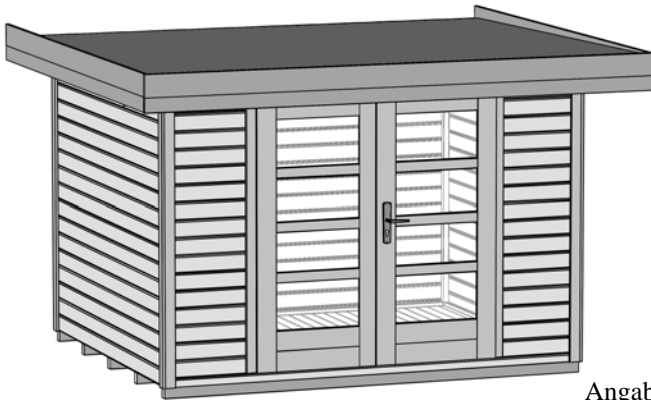

Massivholz-Gartenhaus

Art.-Nr.: 126.3024.00.00

Angaben in cm

Sockelmaß [cm]	Maß incl. Dachüberstand [cm]	Innenmaß [cm]	Rückwandhöhe ab Fundament [cm]	Gesamthöhe ab Fundament [cm]	Dachfläche [m ²]	Grundfläche [m ²]	Rauminhalt [m ³]	Gewicht [kg]
295 x 240	356 x 314	289 x 235	217	226	11,04	7,11	15,30	620

Allgemeines

⇒Sämtliche Holzteile aus nordischem Fichtenholz

Fußboden

⇒Unterkonstruktion aus kesseldruckimprägnierten Bodenbalken
⇒19 mm starke Bodendielen mit Nut und Feder

Wandaufbau

⇒28 mm starke Wandbohlen mit Nut und Feder

Tür

⇒Massive, 2-flügelige mit Zylinderschloß inkl. 3 Schlüsseln
⇒Außenmaß: 182 x 182 cm
⇒Lichte Öffnung (Durchgangsmaß): 165 x 172 cm

Dach

⇒19mm starke Dachbretter auf stabiler Dachpfette, Vordach 50 cm
⇒Dacheindeckung aus Bitumendachbelag (grau)

Verpackung

⇒1 Paket incl. einzelnen Wandpaketen, Dachbelag, Montagematerial und übersichtlicher Montageanleitung,
⇒Verpackungsmaße L/B/H: 360/120/66 cm