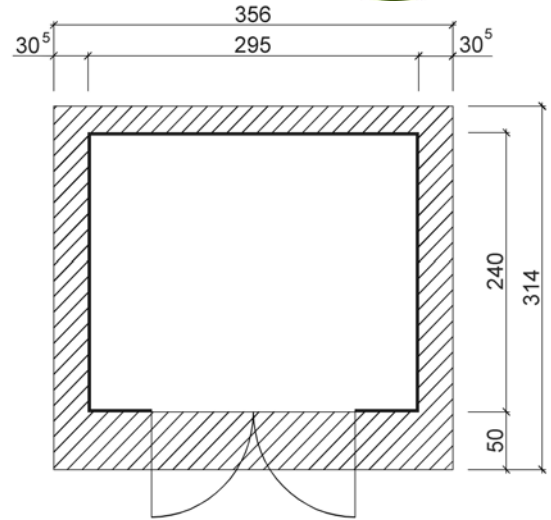

Massivholz-Gartenhaus

Art.-Nr.: 126.3024.00.00

Angaben in cm

Sockelmaß [cm]	Maß incl. Dachüberstand [cm]	Innenmaß [cm]	Rückwandhöhe ab Fundament [cm]	Gesamthöhe ab Fundament [cm]	Dachfläche [m ²]	Grundfläche [m ²]	Rauminhalt [m ³]	Gewicht [kg]
295 x 240	356 x 314	289 x 235	217	226	11,04	7,11	15,30	620

Tür

⇒Massive, 2-flügelige mit Zylinderschloß inkl. 3 Schlüsseln
⇒Außenmaß: 182 x 182 cm
⇒Lichte Öffnung (Durchgangsmaß): 165 x 172 cm

Dach

⇒19mm starke Dachbretter auf stabiler Dachpfette, Vordach 50 cm
⇒Dacheindeckung aus Bitumendachbelag (grau)

Verpackung

⇒1 Paket incl. einzelnen Wandpaketen, Dachbelag, Montagematerial und übersichtlicher Montageanleitung,
⇒Verpackungsmaße L/B/H: 360/120/66 cm