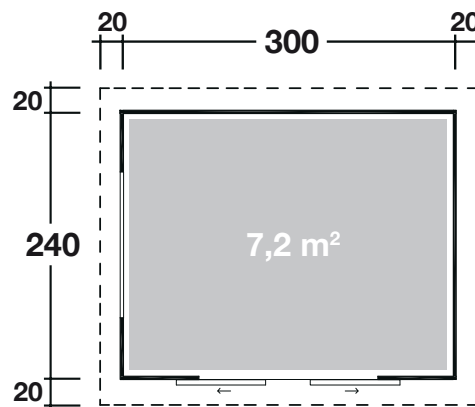

Mehr Produkte finden Sie
in unserem Katalog!

Art. 228 310

Pulti 28-ST B

Im Steck-Schraubsystem!

28 mm / 300x240 cm / 7,2 m²

DIMENSIONEN

	Bohlenstärke	28 mm
	Innenmaß	294x234 cm
	Sockelmaß	300x240 cm
	Gesamtmaß	340x280 cm
	Grundfläche	7,2 m ²
	Rauminhalt	16 m ³
	Seitenwandhöhe vorne hinten	228 cm 217 cm
	Dachüberstand uml.	20 cm

DACH

	Dachneigung	3°
	Dachfläche	9,5 m ²
	Dachbretter inkl. Dachpappe	18 mm

TÜR/ FENSTER

	Schiebetür (Milchglas)	133,7x186,7 cm
	Einzelfenster (1 Stück, Milchglas, Ausstell)	766x317 cm

FUSSBODEN

	Fußbodenbretter	18 mm
--	-----------------	-------

VERPACKUNG

	Paketabmessung	440x118x51 cm
	Paketgewicht	596 kg

ZUBEHÖR (zzgl.)

	3 Rollen Dichtungsbahn Dachrinne Kunststoff 201Ax braun Alu bis 400 cm mit 1 Fallrohr
--	--

**5 JAHRE
GARANTIE**

Grundriss

Weitere Informationen finden Sie unter: www.finnhaus.de oder im aktuellen Katalog.
Technische Änderungen, Druckfehler und Irrtümer vorbehalten.