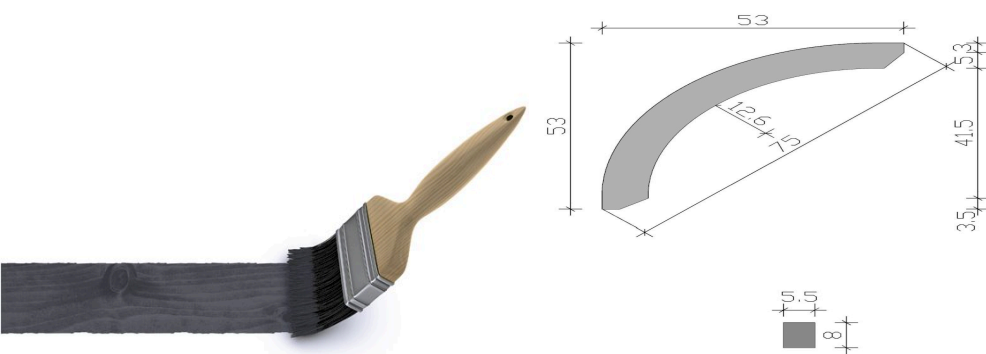

RUNDES KOPFBAND

Leimholz, farblich behandelt in schiefergrau

RUNDES KOPFBAND
75 cm

Gestaltungsbeispiel

Zubehör

RUNDES KOPFBAND 8 X 5,5 X 75 CM, SCHIEFERGRAU

Datenblatt / Baubeschreibung

Material	Leimholz, Fichte
Farbe	Schiefergrau
Farbbehandlung	Lasiert
Größe	75 cm
Breite	5 cm
Länge	75 cm
Höhe	8 cm
Lieferhinweis	Für die Anlieferung muss die Zufahrt für 40 t-LKW möglich sein! Die Anlieferung erfolgt frei Bordsteinkante (Festland Deutschland).
Garantie	5 Jahre gemäß unseren Garantiebedingungen
Verpackungsgewicht gesamt	1.5 kg
Anzahl Packstücke	1
Verpackungsmaß	Breite: 75 cm, Höhe: 6 cm, Tiefe: 20 cm, 1.5 kg
Artikelnummer	209965-13
EAN-Nummer	4018211030392