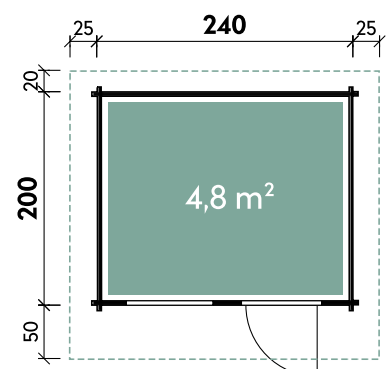

Jonna 2420 28

Artikelnummer: 528 110

Dimensionen

Dachform	Satteldach
Farbe	Naturbelassen
Wandstärke	28 mm
Gesamtmaß	290 x 270 cm
Sockelmaß	240 x 200 cm
Grundfläche	4,8 m ²
Rauminhalt	9,7 m ³
Gesamthöhe	234 cm
Dachüberstand vorne	50 cm
Dachüberstand seitlich	25 cm
Dachüberstand hinten	20 cm
Dachneigung	19°
Dachfläche	8,4 m ²
Dachbretter inkl. Dachpappe	16 mm

Türen und Fenster

1 x Einzelfenster 2-Hand Dreh-/Kipp	68,6 x 101,8 cm
-------------------------------------	-----------------

Verpackung

Paket 1	Gesamtgewicht
120 x 56 x 290 cm	430 kg

Optionales Zubehör

Artikelnummer	Menge	Preis/Stk.
Terrasse 28.2 symmetrisch	1	
Dachpappe 6 m	2	18 €
Dachrinne Kunststoff rund 421Bx Anthrazit	1	349 €
Fußboden 2720 18	1	259 €
Fundamentholzset 0220	1	119 €
Dachrinne Alu rund Satteldach bis 300 cm mit 2 Fallrohren	1	449 €
Dachschindeln Biberschwanz Schwarz	4	59 €
Dachschindeln Biberschwanz Rot	4	59 €
Dachschindeln Biberschwanz Grün	4	59 €
Dachschindeln Rechteck Schwarz	4	59 €