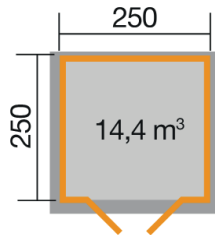

Gartenhaus

112.2525.00.00

EAN 4004581395834

klassisches Stecksystem
Selbstbausatz
naturbelassen

Technische Daten

Sockelmaß B x T (cm)	250 x 250
Maß über alles B x T (cm)	300 x 284
Höhe gesamt (cm)	255
Firsthöhe (cm)	247
Seitenwandhöhe (cm)	208
Rückwandhöhe (cm)	247
Grundfläche (m ²)	6,25
umbauter Raum (m ³)	14,28

Dach und Boden

Dachfläche (m ²)	8,81
Dachgefälle (Grad)	17
Dachstärke (mm)	19
Schneelast (kN)	0,75
Vordachlänge (cm)	22
Dachüberstand seitlich (cm)	25
Dachüberstand hinten (cm)	12
Fußbodenstärke (mm)	19

Lieferumfang

inkl. Montagematerial

Verpackung

Länge (cm)	Breite (cm)	Höhe (cm)	Gewicht (kg)
290	120	65	484