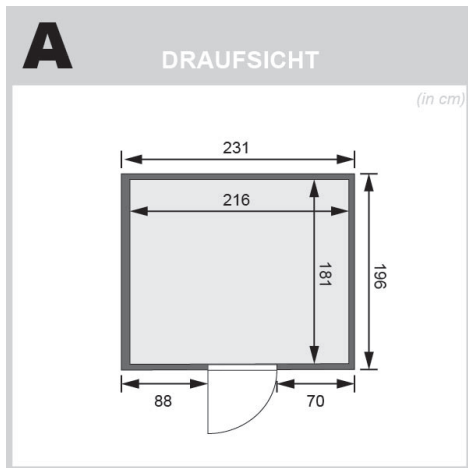

## Sauna Nybro Artikel-Nr.: 6195

Saunaofen:

ohne Ofen

<b>Material</b>	Nordische Fichte
<b>Bauweise</b>	vormontierte Elemente
<b>Innenmaß Breite</b>	216 cm
<b>Innenmaß Tiefe</b>	181 cm
<b>Innenmaß Höhe</b>	192 cm
<b>Umbauter Raum</b>	7,3 m <sup>3</sup>
<b>Außenmaß Breite</b>	231 cm
<b>Außenmaß Tiefe</b>	196 cm
<b>Außenmaß Höhe</b>	198 cm
<b>Grundfläche</b>	6,3 m <sup>2</sup>
<b>Anzahl Bänke</b>	3 Stk.
<b>Bank Material</b>	Fichte
<b>Bank 1 Tiefe</b>	57 cm
<b>Bank 2 Tiefe</b>	57 cm
<b>Bank 3 Tiefe</b>	52 cm
<b>Ofenschutz Material</b>	nordische Fichte
<b>Ofenschutz Breite</b>	60 cm
<b>Ofenschutz Höhe</b>	80 cm
<b>Ofenschutz Tiefe</b>	51 cm
<b>Türart</b>	Ganzglastür
<b>Tür Scheibenfarbe</b>	bronziert
<b>Tür Höhe</b>	175 cm
<b>Position Tür und Zuluft tauschbar</b>	ja
<b>Durchgangsmaß Breite</b>	64 cm
<b>Durchgangsmaß Höhe</b>	173 cm
<b>Öffnungsrichtung Tür</b>	rechts und links anschlagbar
<b>Saunadach Bauweise</b>	vormontierte Elemente
<b>Saunadach Dämmung</b>	42 mm
<b>Spiegelbar</b>	ja
<b>Einstiegsart</b>	Fronteinstieg
<b>Verpackungsmaße mm/Gewicht kg</b>	2250x1215x880x300