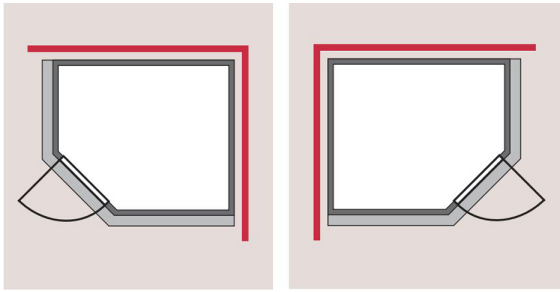

## Sauna Nybro Artikel-Nr.: 6195

Saunaofen:

ohne Ofen

<b>Material</b>	Nordische Fichte
<b>Bauweise</b>	vormontierte Elemente
<b>Innenmaß Breite</b>	216 cm
<b>Innenmaß Tiefe</b>	181 cm
<b>Innenmaß Höhe</b>	192 cm
<b>Umbauter Raum</b>	7,3 m <sup>3</sup>
<b>Außenmaß Breite</b>	231 cm
<b>Außenmaß Tiefe</b>	196 cm
<b>Außenmaß Höhe</b>	198 cm
<b>Grundfläche</b>	6,3 m <sup>2</sup>
<b>Anzahl Bänke</b>	3 Stk.
<b>Bank Material</b>	Fichte
<b>Bank 1 Tiefe</b>	57 cm
<b>Bank 2 Tiefe</b>	57 cm
<b>Bank 3 Tiefe</b>	52 cm
<b>Ofenschutz Material</b>	nordische Fichte
<b>Ofenschutz Breite</b>	60 cm
<b>Ofenschutz Höhe</b>	80 cm
<b>Ofenschutz Tiefe</b>	51 cm
<b>Türart</b>	Ganzglastür
<b>Tür Scheibenfarbe</b>	bronziert
<b>Tür Höhe</b>	175 cm
<b>Position Tür und Zuluft tauschbar</b>	ja
<b>Durchgangsmaß Breite</b>	64 cm
<b>Durchgangsmaß Höhe</b>	173 cm
<b>Öffnungsrichtung Tür</b>	rechts und links anschlagbar
<b>Saunadach Bauweise</b>	vormontierte Elemente
<b>Saunadach Dämmung</b>	42 mm
<b>Spiegelbar</b>	ja
<b>Einstiegsart</b>	Fronteinstieg
<b>Verpackungsmaße mm/Gewicht kg</b>	2250x1215x880x300

**SPIEGELBARER  
Aufbau möglich**