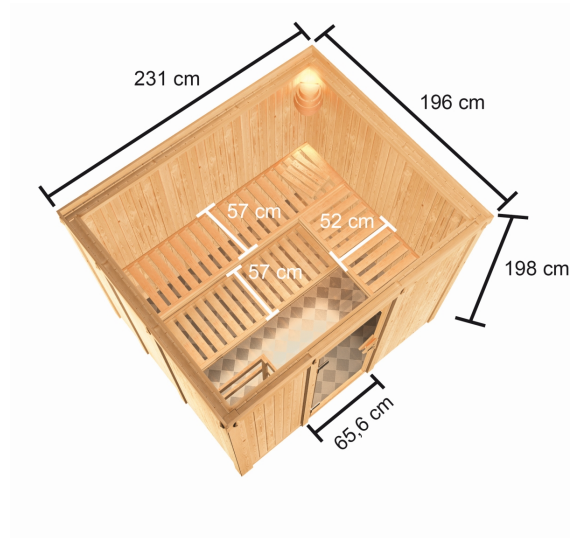

## Sauna Nybro Artikel-Nr.: 6195

Saunaofen:

ohne Ofen

<b>Material</b>	Nordische Fichte
<b>Bauweise</b>	vormontierte Elemente
<b>Innenmaß Breite</b>	216 cm
<b>Innenmaß Tiefe</b>	181 cm
<b>Innenmaß Höhe</b>	192 cm
<b>Umbauter Raum</b>	7,3 m <sup>3</sup>
<b>Außenmaß Breite</b>	231 cm
<b>Außenmaß Tiefe</b>	196 cm
<b>Außenmaß Höhe</b>	198 cm
<b>Grundfläche</b>	6,3 m <sup>2</sup>
<b>Anzahl Bänke</b>	3 Stk.
<b>Bank Material</b>	Fichte
<b>Bank 1 Tiefe</b>	57 cm
<b>Bank 2 Tiefe</b>	57 cm
<b>Bank 3 Tiefe</b>	52 cm
<b>Ofenschutz Material</b>	nordische Fichte
<b>Ofenschutz Breite</b>	60 cm
<b>Ofenschutz Höhe</b>	80 cm
<b>Ofenschutz Tiefe</b>	51 cm
<b>Türart</b>	Ganzglastür
<b>Tür Scheibenfarbe</b>	bronziert
<b>Tür Höhe</b>	175 cm
<b>Position Tür und Zuluft tauschbar</b>	ja
<b>Durchgangsmaß Breite</b>	64 cm
<b>Durchgangsmaß Höhe</b>	173 cm
<b>Öffnungsrichtung Tür</b>	rechts und links anschlagbar
<b>Saunadach Bauweise</b>	vormontierte Elemente
<b>Saunadach Dämmung</b>	42 mm
<b>Spiegelbar</b>	ja
<b>Einstiegsart</b>	Fronteinstieg
<b>Verpackungsmaße mm/Gewicht kg</b>	2250x1215x880x300

**SPIEGELBARER  
Aufbau möglich**