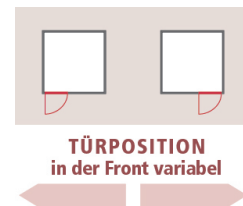

## Sauna Nybro Artikel-Nr.: 6195

Saunaofen:

ohne Ofen

<b>Material</b>	Nordische Fichte
<b>Bauweise</b>	vormontierte Elemente
<b>Innenmaß Breite</b>	216 cm
<b>Innenmaß Tiefe</b>	181 cm
<b>Innenmaß Höhe</b>	192 cm
<b>Umbauter Raum</b>	7,3 m <sup>3</sup>
<b>Außenmaß Breite</b>	231 cm
<b>Außenmaß Tiefe</b>	196 cm
<b>Außenmaß Höhe</b>	198 cm
<b>Grundfläche</b>	6,3 m <sup>2</sup>
<b>Anzahl Bänke</b>	3 Stk.
<b>Bank Material</b>	Fichte
<b>Bank 1 Tiefe</b>	57 cm
<b>Bank 2 Tiefe</b>	57 cm
<b>Bank 3 Tiefe</b>	52 cm
<b>Ofenschutz Material</b>	nordische Fichte
<b>Ofenschutz Breite</b>	60 cm
<b>Ofenschutz Höhe</b>	80 cm
<b>Ofenschutz Tiefe</b>	51 cm
<b>Türart</b>	Ganzglastür
<b>Tür Scheibenfarbe</b>	bronziert
<b>Tür Höhe</b>	175 cm
<b>Position Tür und Zuluft tauschbar</b>	ja
<b>Durchgangsmaß Breite</b>	64 cm
<b>Durchgangsmaß Höhe</b>	173 cm
<b>Öffnungsrichtung Tür</b>	rechts und links anschlagbar
<b>Saunadach Bauweise</b>	vormontierte Elemente
<b>Saunadach Dämmung</b>	42 mm
<b>Spiegelbar</b>	ja
<b>Einstiegsart</b>	Fronteinstieg
<b>Verpackungsmaße mm/Gewicht kg</b>	2250x1215x880x300

**SPIEGELBARER  
Aufbau möglich**