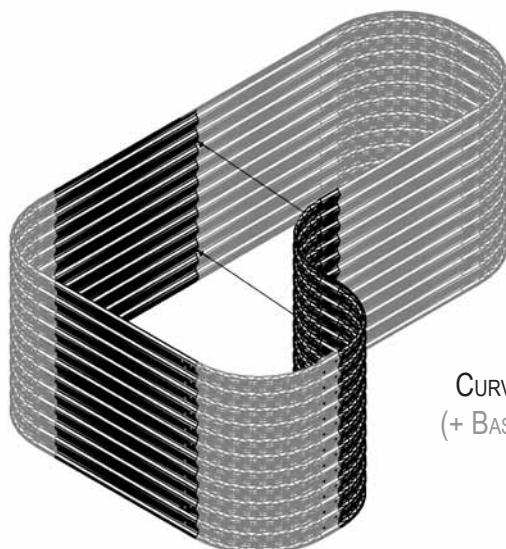

**(NO) Montasjeveiledning**

**(HU) Szerelési útmutató**

**BASIC 858**

**EXTENSION 858**  
(+ BASIC 858)

**CURVE 858**  
(+ BASIC 858)

**ROUND 858**

**Vitavía**  
- makes living grow

## **VM0030gb-R**

**- BASIC 858**

**- EXTENSION 858**

**- CURVE 858**

**- ROUND 858**

# 2

VM0030gb-R

Item No.	Part	Sect. Ref.	Size mm	Quantity 858			
				Basic	Ext.	Curve	Round
3202		2	M5	-	4x	4x	-
3203		2	M5	-	4x	4x	-
3204		2	M3	-	4x	4x	-
3205		1 2	1000	-	2x	2x	-
3220		1 2	900 x 858	2x	2x	2x	-
3225		1 2	459 x 858	4x	-	1x	4x
3230		1 2	459 X 858	-	-	1x	-
3324		2	M5 x 7	150x	50x	100x	100x
3325		2	Ø9.5/5.5	300x	100x	200x	200x
3326		2	M5	150x	50x	100x	100x
7395		2	Ø12/6.5	-	4x	4x	-