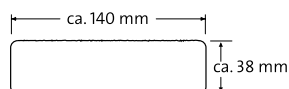

Zur Vermeidung von Staunässe zwischen Tragbohle und der Unterkonstruktion verwenden Sie bitte den Distanzhalter.