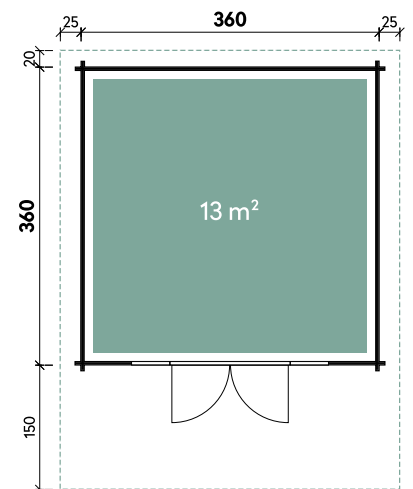

Hanna 3636

*Lieferung innerhalb Deutschland (Festland). Luxemburg und Österreich gegen Aufpreis.

**Fundamenthölzer sind im Fußboden-Set enthalten. Fundamenthölzer sind für die Langlebigkeit der Häuser empfehlenswert.

Weitere Informationen und Zubehör finden Sie unter: www.finnhaus.de/produkte/hanna oder im aktuellen Katalog.

Technische Änderungen, Druckfehler und Irrtümer vorbehalten.