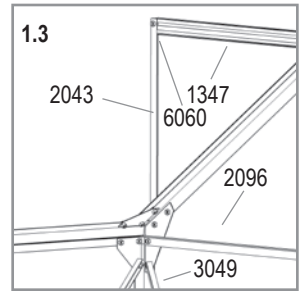

1001 5x	
1002 7x	
1310 2x	
1347 1x	
2043 2x	
2094 1x	
2096 1x	
2097 1x	
4201 2x	
6060 2x