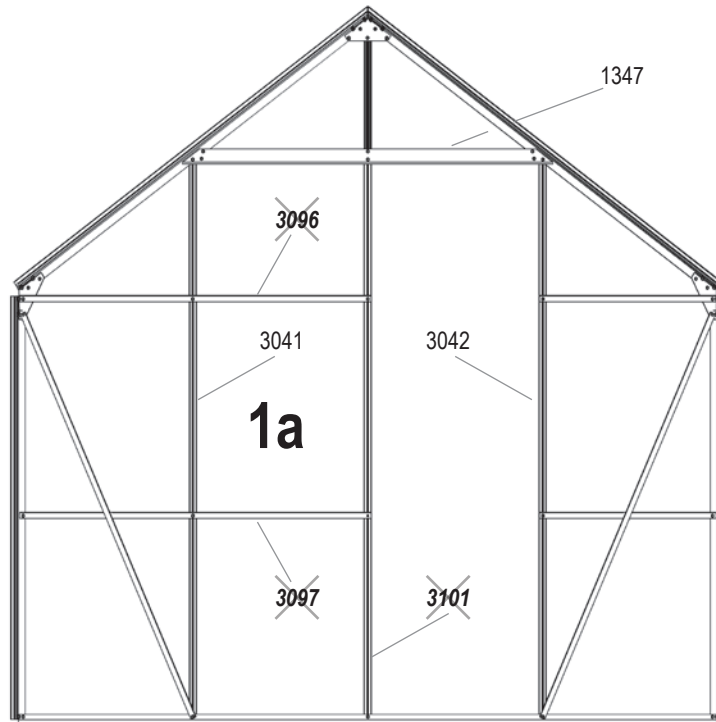

1

1001 5x	
1002 7x	
1310 2x	
1347 1x	
2043 2x	
2094 1x	
2096 1x	
2097 1x	
4201 2x	
6060 2x	

VA0002-DM