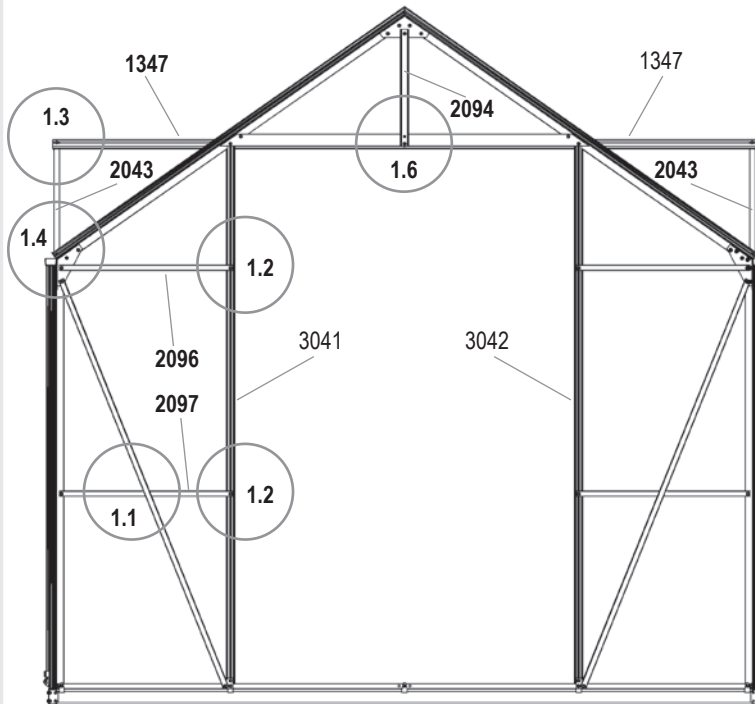

1

1001 5x	
1002 7x	
1310 2x	
1347 1x	
2043 2x	
2094 1x	
2096 1x	
2097 1x	
4201 2x	
6060 2x	

VA0002-DM