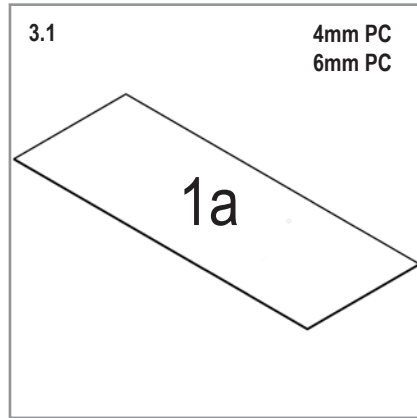

## **VA0002-DM**

Item No.	Part	Sect. Ref.	Size mm	Quantity
1001		1 & 2	M6 x 12	9x
1002		1 & 2	M6	17x
1003		2	3.5 x 16	26x
1007		2	M4	2x
1009		2	Ø8/4	2x
1011		3	70	12x
1014		2	20	4x
1015		2	Ø22	2x
1020	PVC 	3	4000	1x
1304		2	M4 x 18	2x
1310		1	30.4	2x
1347		1	1257	1x
1359		2	621	1x
1360		2	621	1x
1361		2	621	2x
1362		2	613	1x

Item No.	Part	Sect. Ref.	Size mm	Quantity
2001		2	M6 x 12	6x
2005		2	100	1x
2006		2	10	2x
2043		1	416	2x
2094		1	426	1x
2096		1	619	1x
2097		1	619	1x
4201		1	M6 x 45	2x
3098		2	1760	1x
3099		2	1760	1x
6060		1	Ø12/6	2x
6083		3	Ø10/5	3x
6084		3	3.5 x 9	3x

# 3

\* Glass - order separately  
Table 3.3

3.3	4mm PC	6mm PC	Glass*	mm	Quantity
1	369426	3694261	3679011	610 x 610	2x
2	369472	3694721	3679301	610 x 378	1x

VA0002-DM

E.P.H. Schmidt u. Co. GmbH  
Hoefkerstrasse 30  
44149 Dortmund  
Postfach 170163  
44060 Dortmund  
Deutschland  
Tel.: +49 231 941655 0  
Fax: +49 231 941655 99  
[www.eph-schmidt.de](http://www.eph-schmidt.de)  
[verkauf@eph-schmidt.de](mailto:verkauf@eph-schmidt.de)