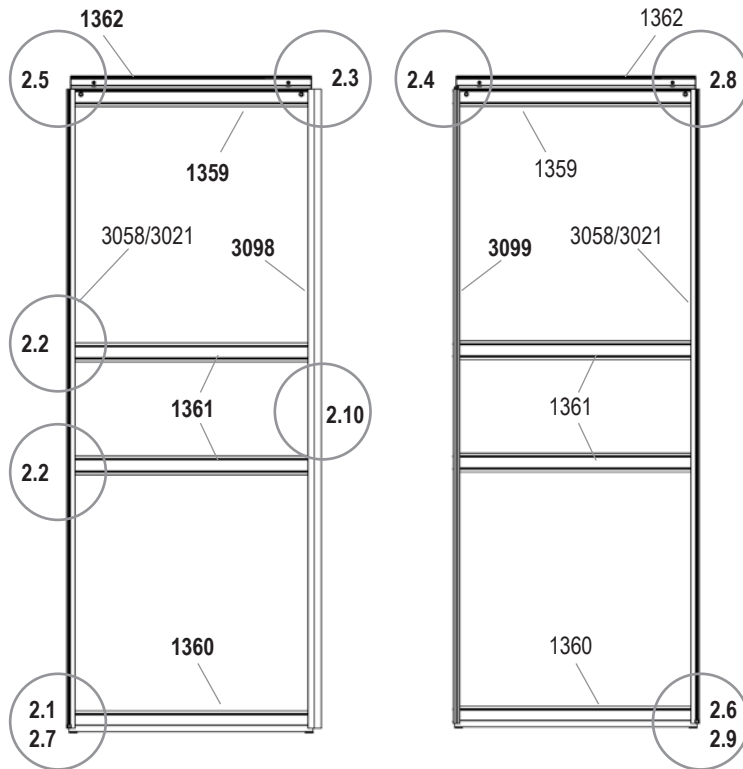

2

1001 2x	
1002 3x	
1003 24x	
1007 2x	
1009 2x	
1014 2x	
1015 2x	
1304 2x	
1359 1x	
1360 1x	
1361 2x	
1362 1x	
2001 1x	
2005 1x	
2006 2x	
3098 1x	
3099 1x	

VA0002-DM