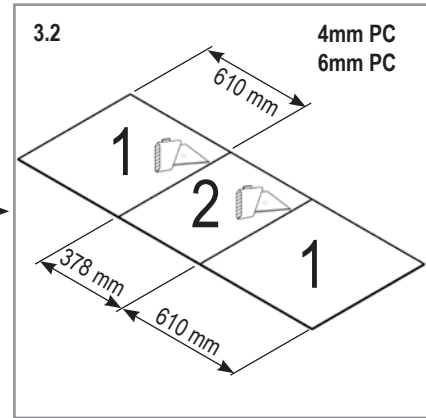

Item No.	Part	Sect. Ref.	Size mm	Quantity
2001		2	M6 x 12	6x
2005		2	100	1x
2006		2	10	2x
2043		1	416	2x
2094		1	426	1x
2096		1	619	1x
2097		1	619	1x
4201		1	M6 x 45	2x
3098		2	1760	1x
3099		2	1760	1x
6060		1	Ø12/6	2x
6083		3	Ø10/5	3x
6084		3	3.5 x 9	3x

# 3

\* Glass - order separately  
Table 3.3

3.3	4mm PC	6mm PC	Glass*	mm	Quantity
1	369426	3694261	3679011	610 x 610	2x
2	369472	3694721	3679301	610 x 378	1x

VA0002-DM

E.P.H. Schmidt u. Co. GmbH  
Hoefkerstrasse 30  
44149 Dortmund  
Postfach 170163  
44060 Dortmund  
Deutschland  
Tel.: +49 231 941655 0  
Fax: +49 231 941655 99  
[www.eph-schmidt.de](http://www.eph-schmidt.de)  
[verkauf@eph-schmidt.de](mailto:verkauf@eph-schmidt.de)