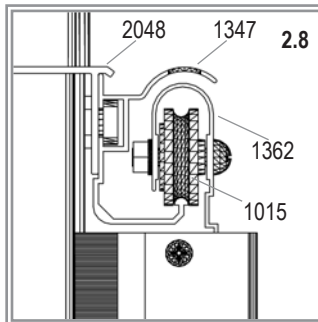

2

VA0002-DM