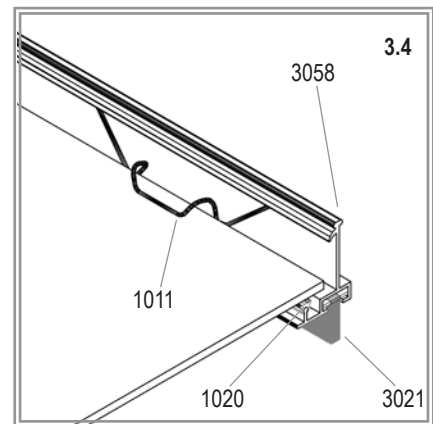

Item No.	Part	Sect. Ref.	Size mm	Quantity
2001		2	M6 x 12	6x
2005		2	100	1x
2006		2	10	2x
2043		1	416	2x
2094		1	426	1x
2096		1	619	1x
2097		1	619	1x
4201		1	M6 x 45	2x
3098		2	1760	1x
3099		2	1760	1x
6060		1	Ø12/6	2x
6083		3	Ø10/5	3x
6084		3	3.5 x 9	3x

# 3

\* Glass - order separately  
Table 3.3

3.3	4mm PC	6mm PC	Glass*	mm	Quantity
1	369426	3694261	3679011	610 x 610	2x
2	369472	3694721	3679301	610 x 378	1x

VA0002-DM

E.P.H. Schmidt u. Co. GmbH  
Hoefkerstrasse 30  
44149 Dortmund  
Postfach 170163  
44060 Dortmund  
Deutschland  
Tel.: +49 231 941655 0  
Fax: +49 231 941655 99  
[www.eph-schmidt.de](http://www.eph-schmidt.de)  
[verkauf@eph-schmidt.de](mailto:verkauf@eph-schmidt.de)