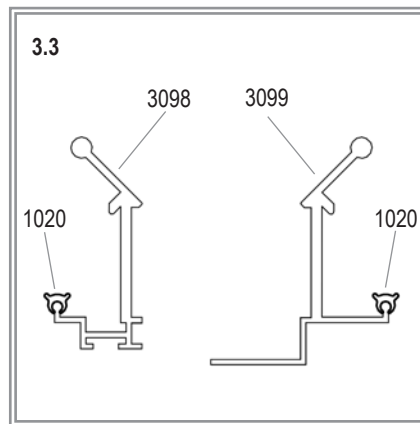

## **VA0002-DM**

Item No.	Part	Sect. Ref.	Size mm	Quantity
1001		1 & 2	M6 x 12	9x
1002		1 & 2	M6	17x
1003		2	3.5 x 16	26x
1007		2	M4	2x
1009		2	Ø8/4	2x
1011		3	70	12x
1014		2	20	4x
1015		2	Ø22	2x
1020	PVC 	3	4000	1x
1304		2	M4 x 18	2x
1310		1	30.4	2x
1347		1	1257	1x
1359		2	621	1x
1360		2	621	1x
1361		2	621	2x
1362		2	613	1x

Item No.	Part	Sect. Ref.	Size mm	Quantity
2001		2	M6 x 12	6x
2005		2	100	1x
2006		2	10	2x
2043		1	416	2x
2094		1	426	1x
2096		1	619	1x
2097		1	619	1x
4201		1	M6 x 45	2x
3098		2	1760	1x
3099		2	1760	1x
6060		1	Ø12/6	2x
6083		3	Ø10/5	3x
6084		3	3.5 x 9	3x

# 3

\* Glass - order separately  
Table 3.3

3.3	4mm PC	6mm PC	Glass*	mm	Quantity
1	369426	3694261	3679011	610 x 610	2x
2	369472	3694721	3679301	610 x 378	1x

VA0002-DM

E.P.H. Schmidt u. Co. GmbH  
Hoefkerstrasse 30  
44149 Dortmund  
Postfach 170163  
44060 Dortmund  
Deutschland  
Tel.: +49 231 941655 0  
Fax: +49 231 941655 99  
[www.eph-schmidt.de](http://www.eph-schmidt.de)  
[verkauf@eph-schmidt.de](mailto:verkauf@eph-schmidt.de)