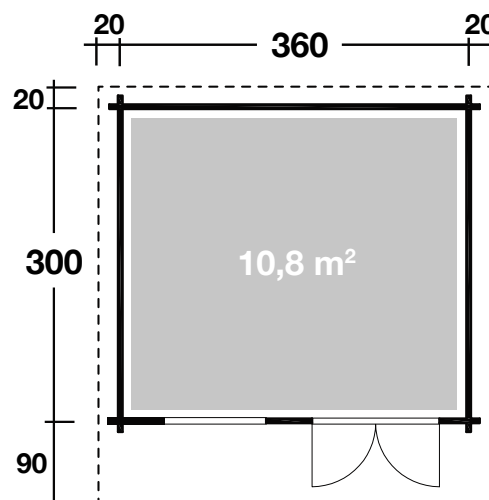

Weitere Informationen finden Sie unter: www.finnhaus.de oder im aktuellen Katalog.
Technische Änderungen, Druckfehler und Irrtümer vorbehalten.