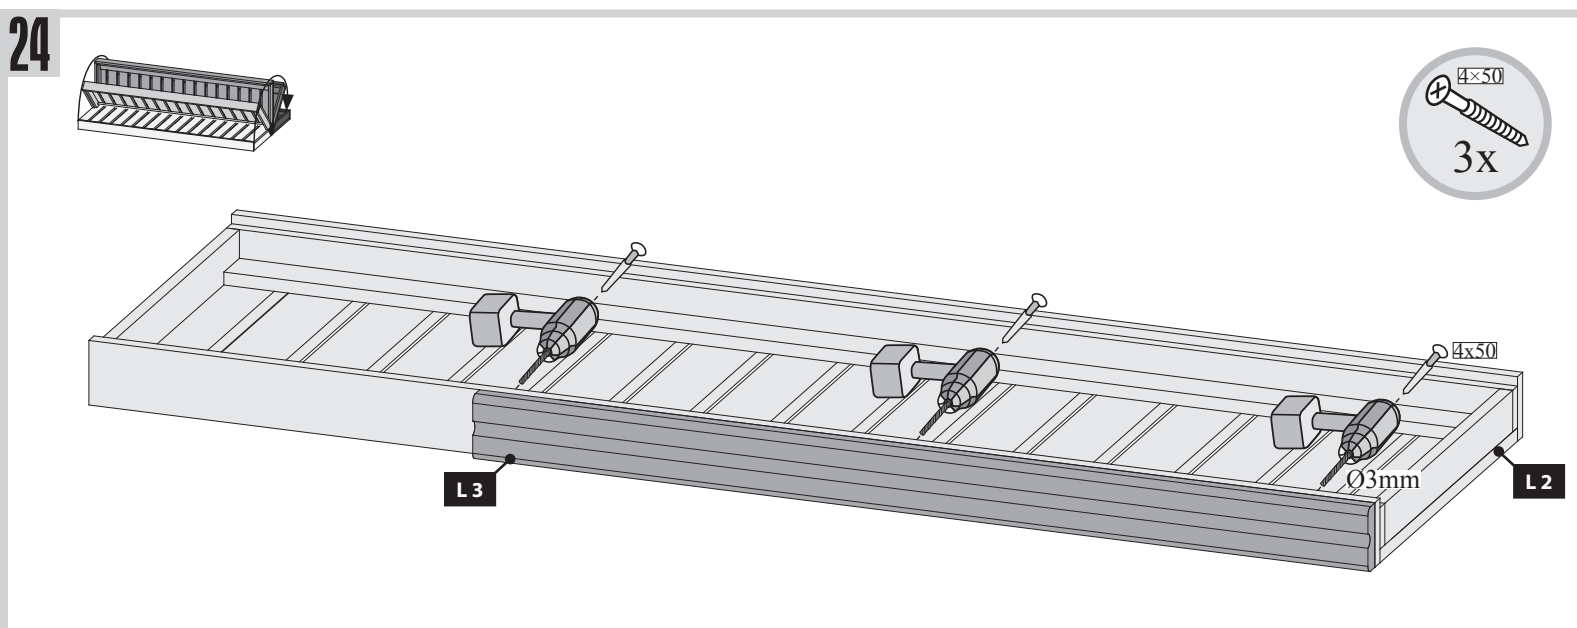

 This figure shows the functional principle of the board. Regulate the exhaust air according to your own wishes.

 Hier is de werking van het plankje afgebeeld. Regel daarmee de luchtafvoer naar eigen wens.

 Aquí está representada la forma de funcionamiento de la tabla. Regule con ello el aire de salida según sus propios deseos.

 Viene illustrato il principio di funzionamento della tavoletta di regolazione della ventilazione. Con essa si può regolare a piacere la ventilazione.

 Zde je zobrazená funkce desky. Regulujte s ní odsávací vzduch dle Vašeho přání.

19.2-1

19.2-2

25

26

27

 Einbau Saunatur

 Sauna deur installatie