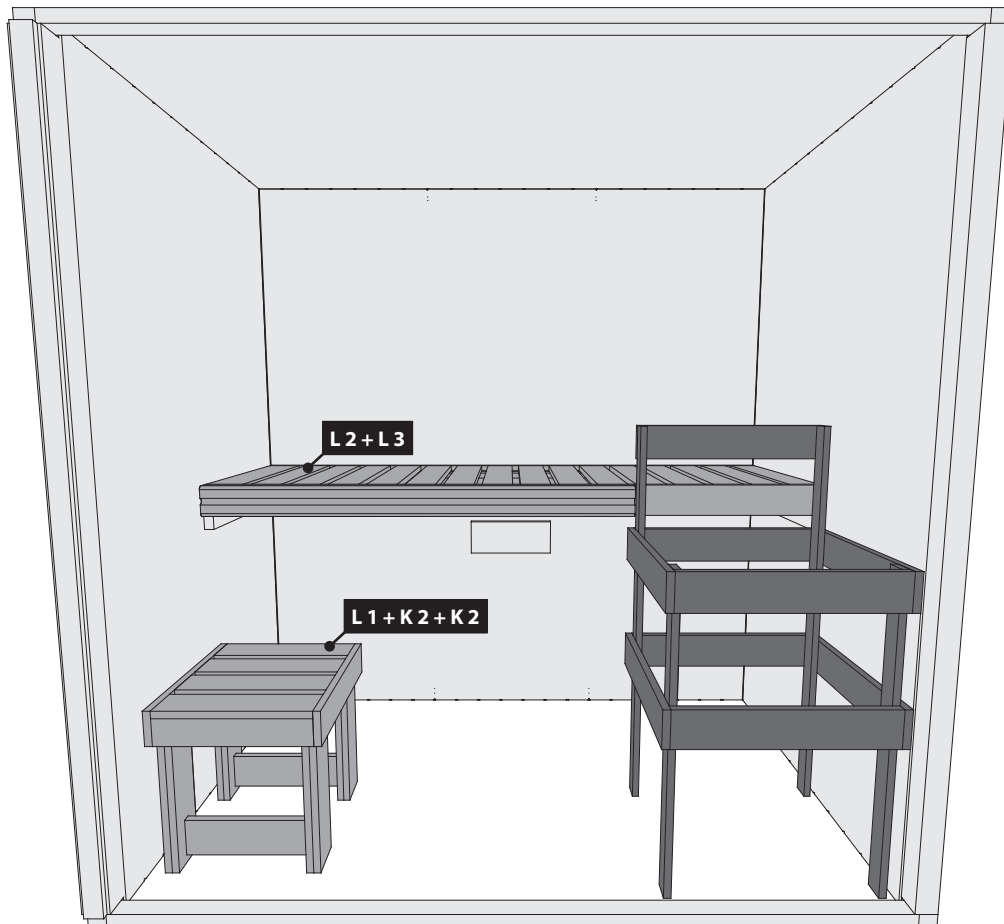

 Aquí está representada la forma de funcionamiento de la tabla. Regule con ello el aire de salida según sus propios deseos.

 Viene illustrato il principio di funzionamento della tavoletta di regolazione della ventilazione. Con essa si può regolare a piacere la ventilazione.

 Zde je zobrazená funkce desky. Regulujte s ní odsávací vzduch dle Vašeho přání.

19.2-1

19.2-2

25

26

27

 Einbau Saunatur

 Sauna deur installatie