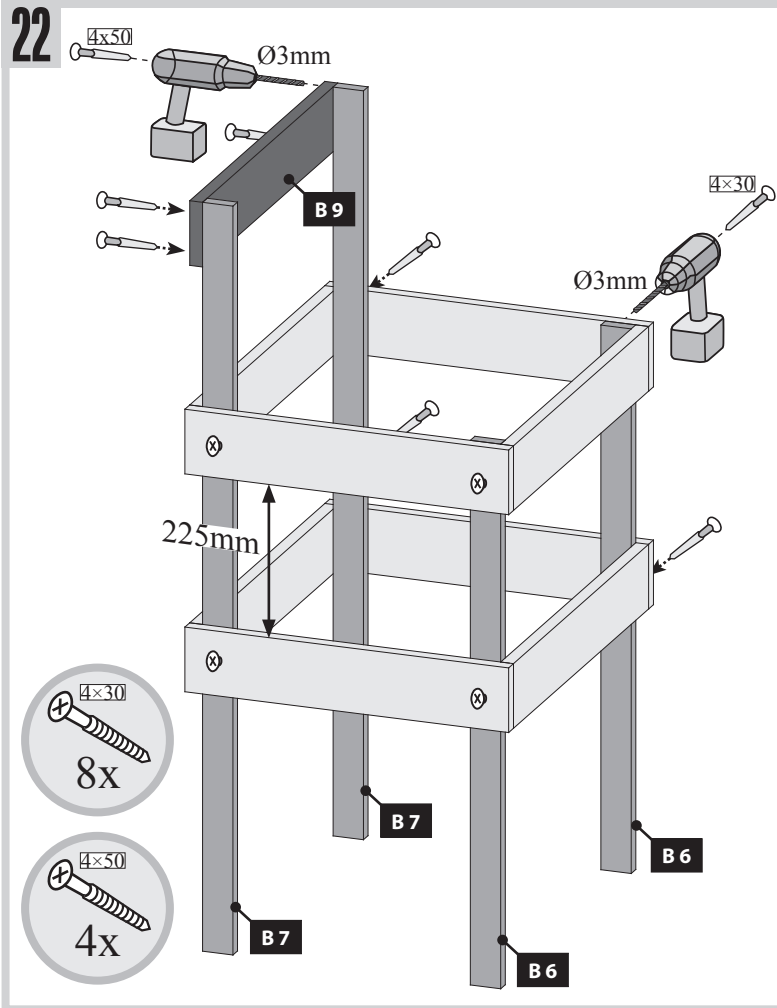

 This figure shows the functional principle of the board. Regulate the exhaust air according to your own wishes.

 Hier is de werking van het plankje afgebeeld. Regel daarmee de luchtafvoer naar eigen wens.

 Aquí está representada la forma de funcionamiento de la tabla. Regule con ello el aire de salida según sus propios deseos.

 Viene illustrato il principio di funzionamento della tavoletta di regolazione della ventilazione. Con essa si può regolare a piacere la ventilazione.

 Zde je zobrazená funkce desky. Regulujte s ní odsávací vzduch dle Vašeho přání.

19.2-1

19.2-2

25

26

27

 Einbau Saunatur

 Sauna deur installatie