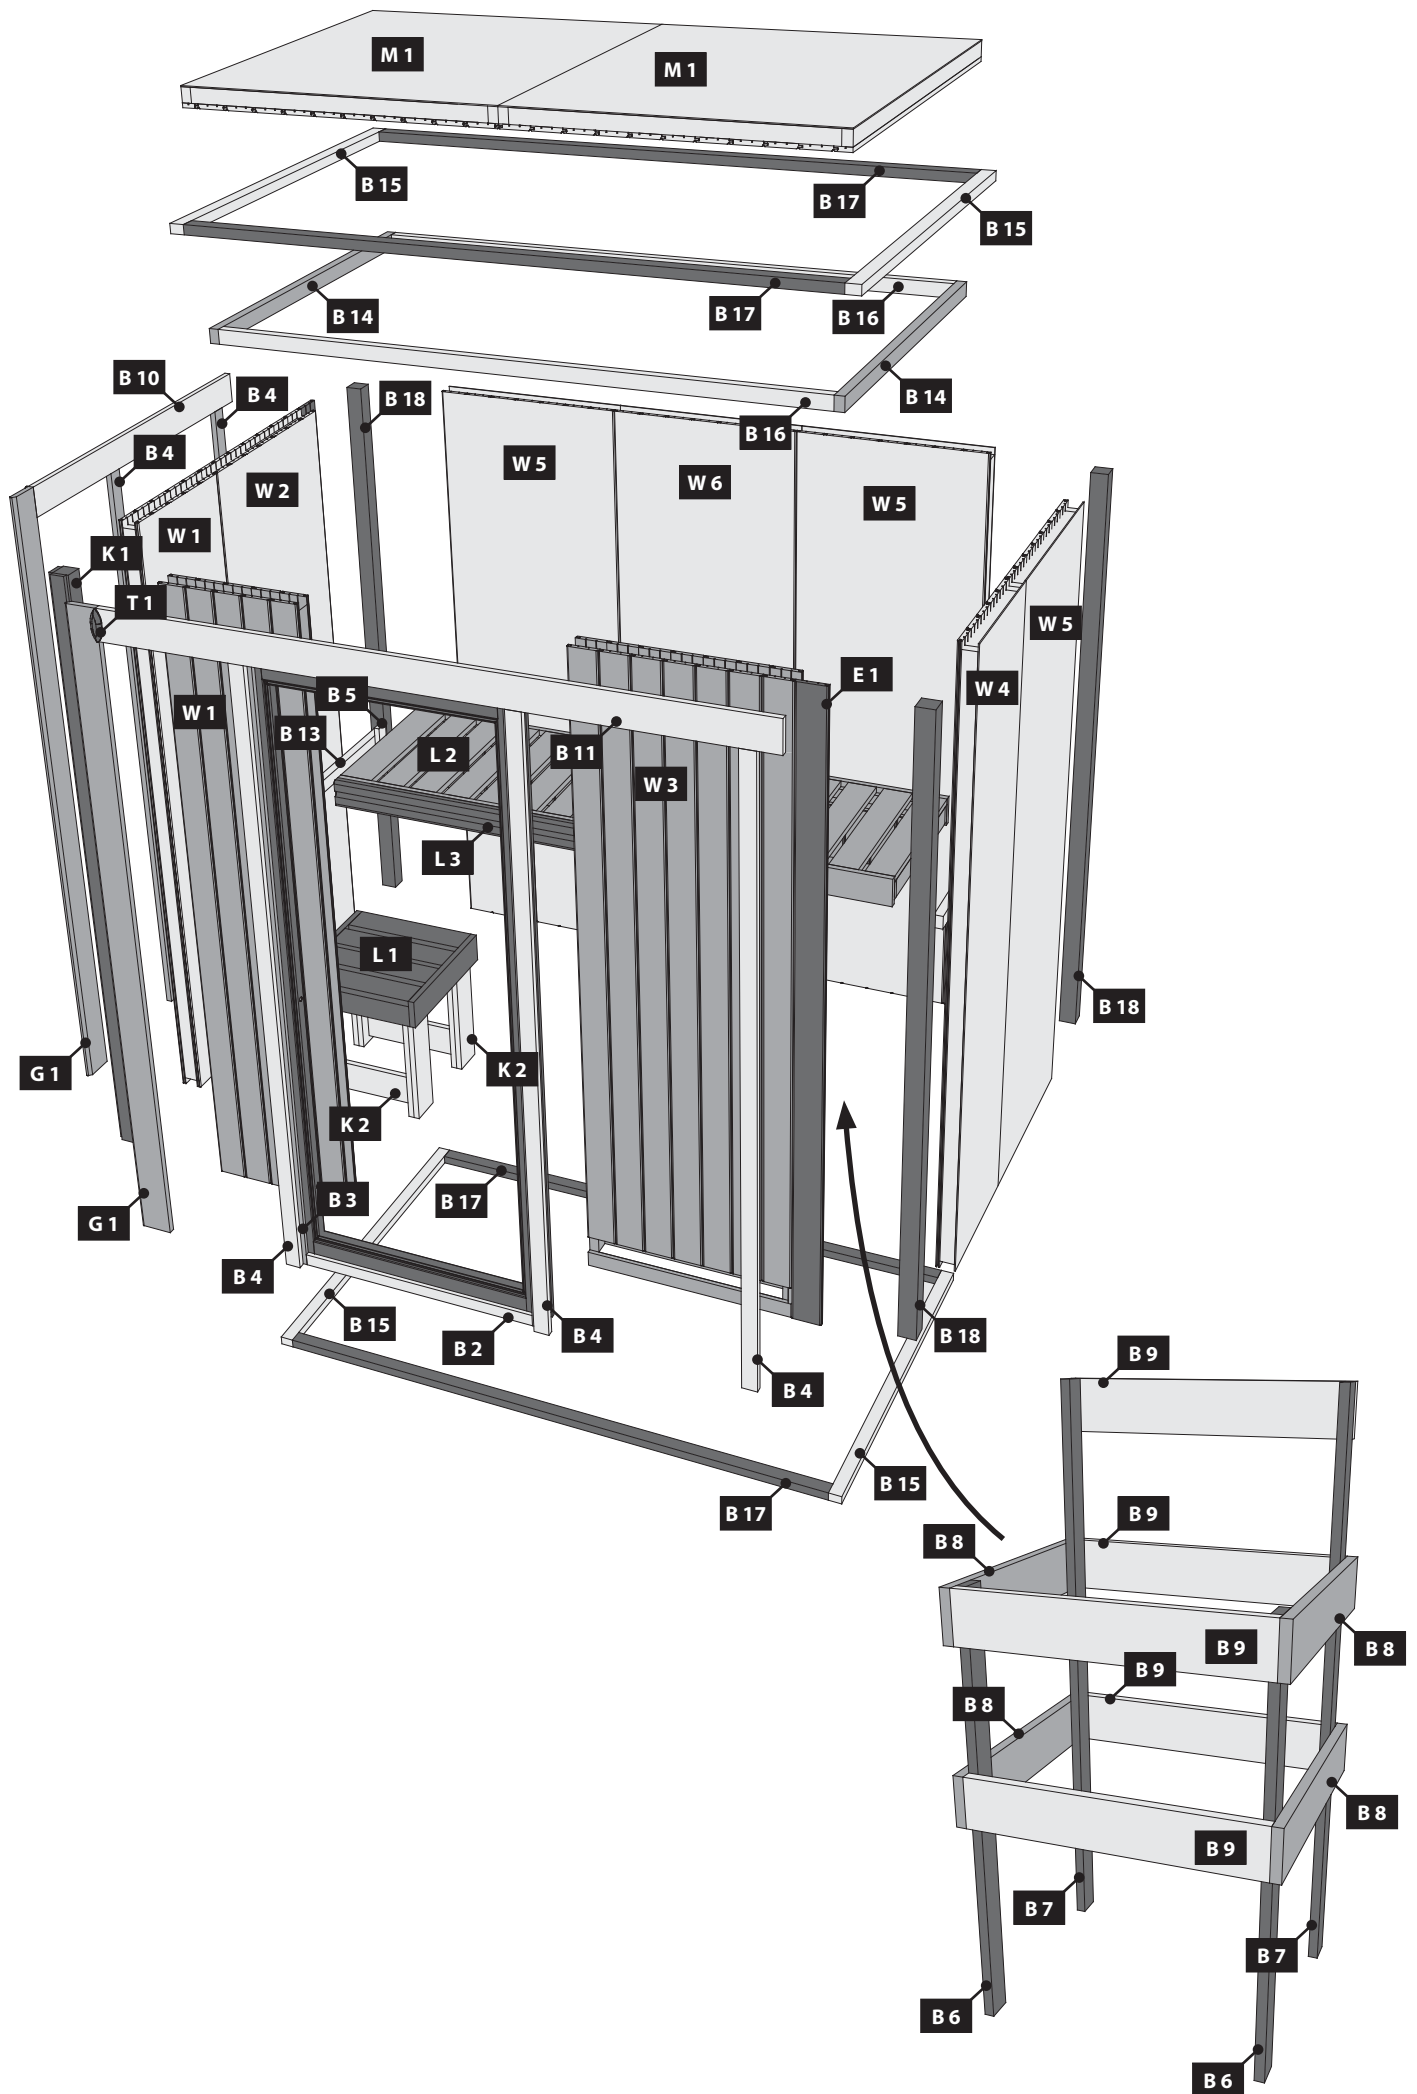

5 x

3 x 16mm

ID 46376

1 x

ID 50420

1 x

2 x E1	1920 x 97 x 12mm	ID 22863
--------	------------------	----------

1 x L1	442 x 410 x 90mm	ID 26745
1 x L2	1810 x 550 x 90mm	ID 21767

1 x L3	1810 x 90 x 22mm	ID 26112
--------	------------------	----------

2 x M1	1059 x 918 x 57mm	ID 59875
--------	-------------------	----------

1 x

ID 20708

10m

ID 14025

- ! Vorsicht!
- ! Attention!
- ! Attention!
- ! Voorzichtig!
- ! Forsigtig!
- ! Cuidado!
- ! Occhio!
- ! Pozor!

 Übersicht  
 Overview  
 enquête

 overzicht  
 undersøgelse  
 estudio

 sondaggio  
 přehled

 Einbau Tür  
 Installation door  
 Porte d'installation  
 Installatie deur  
 Installationsdør  
 Puerta de instalación  
 Porta di installazione  
 Montážní dveře