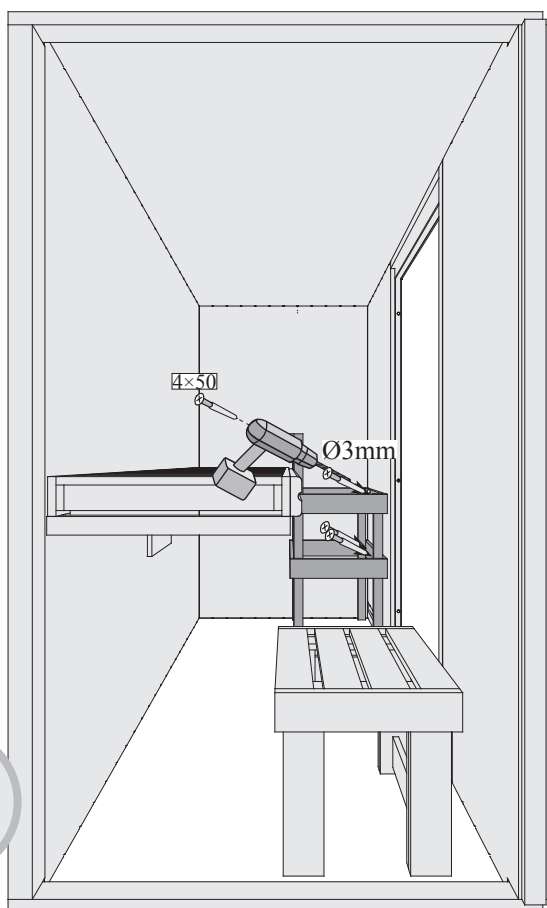

 Zde je zobrazená funkce desky. Regulujte s ní odsávací vzduch dle Vašeho přání.

19.2-1

19.2-2

25

26

27

 Einbau Saunatur

 Sauna deur installatie

 Installazione porta Sauna

 Installation de porte Sauna

 Instalación de la puerta Sauna

 Sauna Instalace dveře

 Sauna door installation

!!! 04 — ... !!!