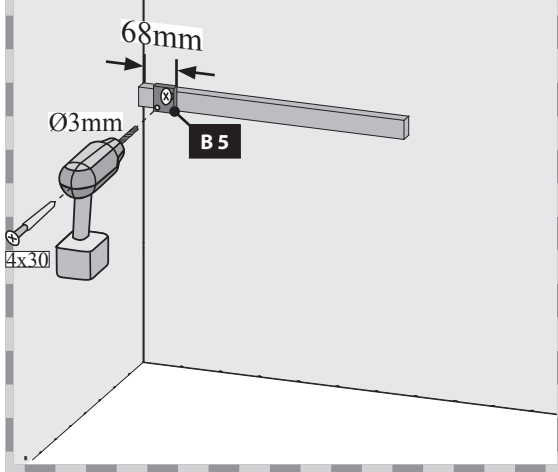

 This figure shows the functional principle of the board. Regulate the exhaust air according to your own wishes.

 Hier is de werking van het plankje afgebeeld. Regel daarmee de luchtafvoer naar eigen wens.

 Aquí está representada la forma de funcionamiento de la tabla. Regule con ello el aire de salida según sus propios deseos.

 Viene illustrato il principio di funzionamento della tavoletta di regolazione della ventilazione. Con essa si può regolare a piacere la ventilazione.

 Zde je zobrazená funkce desky. Regulujte s ní odsávací vzduch dle Vašeho přání.

19.2-1

19.2-2

25

26

27

 Einbau Saunatur

 Sauna deur installatie