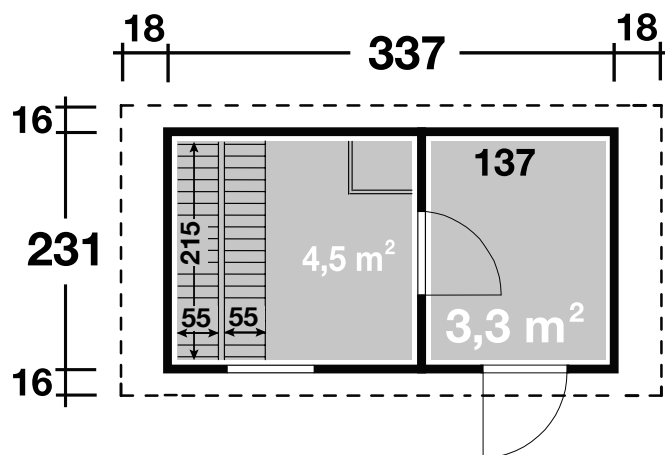

Weitere Informationen finden Sie unter: www.finnhaus.de oder im aktuellen Katalog.
Technische Änderungen, Druckfehler und Irrtümer vorbehalten.