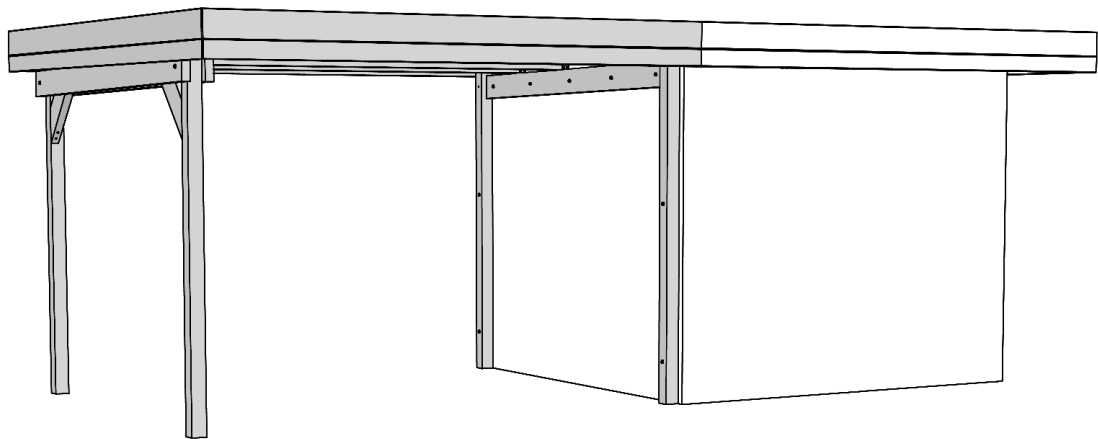

www.weka-holzbau.com

Seitlicher Dachanbau

100.2821.70020
100.2824.70020
100.2830.70020

100.2821.71020
100.2824.71020
100.2830.71020

Montage-, Bedienungs- und Wartungsanleitung

800.0286.17.58

+

800.0286.20.40

=

Jetzt
scannen
und noch
mehr entdecken!

Pos	Bild	Abmessung (mm)	Anzahl (Stück)		
			100.2821	100.2824	100.2830
①		80/80/2200	4	4	4
②		45/146/2050	1	-	-
		45/146/2300	-	1	-
		45/146/2950	-	-	1
③		45/146/2106	2	-	-
		45/146/2406	-	2	-
		45/146/3006	-	-	2
④		45/146/3100	5	5	5
⑤		45/146/500	2	2	2
⑥		15,5/96/2770	35	-	-
		15,5/96/3080	-	35	-
		15,5/96/3710	-	-	35
⑦		18,5/146/3140	1	1	1