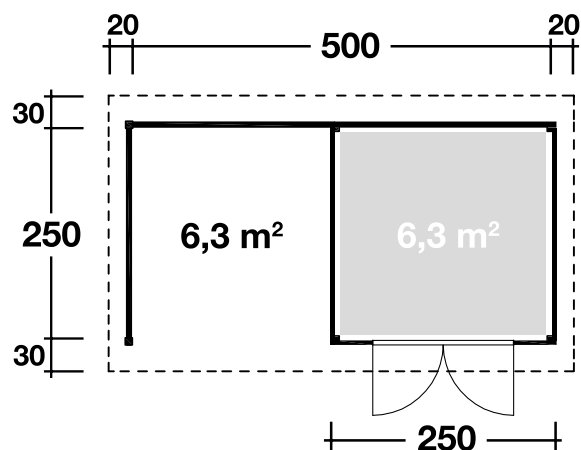

Mehr Produkte finden Sie
in unserem Katalog!

Art. 231 540

Varianta A

mit Seitendach, Rückwand
und Terrassenfußboden 250cm

28 mm / 500x250 cm / 12,6 m²

DIMENSIONEN

	Bohlenstärke	28 mm
	Innenmaß	244x244 cm
	Sockelmaß	500x250 cm
	Gesamtmaß	540x310 cm
	Grundfläche	12,6 m ²
	Rauminhalt	28,6 m ³
	Seitenwandhöhe vorne/hinten	240/217 cm
	Dachüberstand vorne/seitlich/hinten	30/20/30 cm

DACH

	Dachneigung	3°
	Dachfläche	16,7 m ²
	Dachbretter inkl. Dachpappe	18 mm

TÜR/ FENSTER

	Doppeltür (Milchglas)	133,7x186,7 cm
--	-----------------------	----------------

FUSSBODEN

	Fußbodenbretter	18 mm
--	-----------------	-------

VERPACKUNG

	Paketabmessung	350x120x80 cm
	Paketgewicht	750 kg

ZUBEHÖR (zzgl.)

	5 Rollen Dichtungsbahnen Dachrinne Kunststoff 204Ax braun Alu bis 600 cm mit 1 Fallrohr
--	---

5 JAHRE
GARANTIE

Grundriss

Weitere Informationen finden Sie unter: www.finnhaus.de oder im aktuellen Katalog.
Technische Änderungen, Druckfehler und Irrtümer vorbehalten.