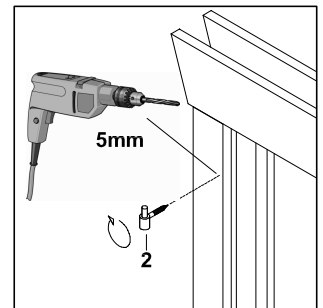

# Montage Fensterläden

699223

Zubehör:

2x  
1xB106-010

6x  
6xB106-000

Zusätzlich:

5mm

1