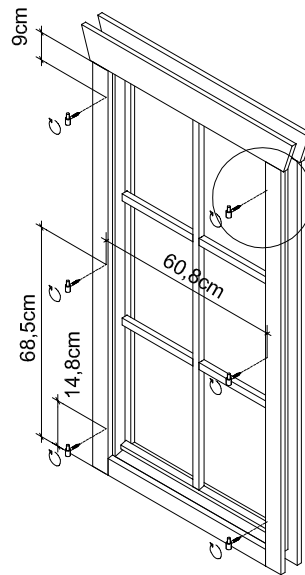

# Montage Fensterläden

699223

Zubehör:

2x  
1xB106-010

6x  
6xB106-000

Zusätzlich:

5mm

1