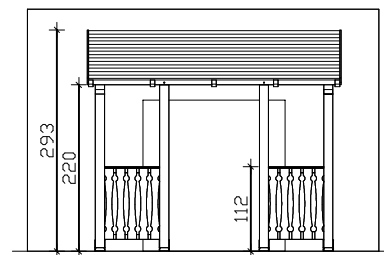

Paderborn Vordach Pultdach
Datenblatt / Baubeschreibung

Paderborn

Holzart / Eisenteile	Nadelholz, unbehandelt / verzinkt
Pfosten / Sparren	12x12cm / 6x12cm
Dacheindeckung	Schalung 2x12cm / Dachneigung 22°
Breite x Tiefe	242cmx156cm (überdachte Fläche)
Höhe / Durchgang	293cm / 220cm (Objekthöhen 202cm / 280cm / 293cm / 293cm)
Verpackungseinheit	B x L x H 112 x 260-310 x 35cm
Gewicht	180kg / 200kg / 210kg / 235kg
Inklusive	Montagematerial, Kopfbänder, Aufbauanleitung (ohne Dübel zur Wandbefestigung, ohne Wandabdichtungsprofile)

4018211 206155

4018211 206162

Seitenansichten

Frontansichten

Grundrisse

M 1:100

Paderborn Vordach Pultdach
Datenblatt / Baubeschreibung

Holzart / Eisenteile	Nadelholz, unbehandelt / verzinkt
Pfosten / Sparren	12x12cm / 6x12cm
Dacheindeckung	Schalung 2x12cm / Dachneigung 22°
Breite x Tiefe	336cm x 156cm (überdachte Fläche)
Höhe / Durchgang	293cm / 220cm (Objekthöhen 293cm / 293cm)
Verpackungseinheit	B x L x H 112 x 340 x 40cm
Gewicht	335kg / 320kg
Inklusive	Montagematerial, Kopfbänder, Aufbauanleitung (ohne Dübel zur Wandbefestigung, ohne Wandabdichtungsprofile)

4018211 206179

4018211 206186

Seitenansichten

Frontansichten

Grundrisse

M 1:100

**Paderborn Vordach Pultdach
Datenblatt / Baubeschreibung**

Holzart / Eisenteile	Nadelholz, unbehandelt / verzinkt
Pfosten / Sparren	12x12cm / 6x12cm
Dacheindeckung	Schalung 2x12cm / Dachneigung 22°
Breite x Tiefe	336cm x 202cm (überdachte Fläche)
Höhe / Durchgang	315cm / 220cm (Objekthöhen 315cm / 315cm)
Verpackungseinheit	B x L x H 112 x 345 x 40cm
Gewicht	395kg / 375kg
Inklusive	Montagematerial, Kopfbänder, Aufbauanleitung (ohne Dübel zur Wandbefestigung, ohne Wandabdichtungsprofile)