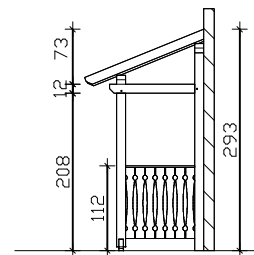

Paderborn Vordach Pultdach
Datenblatt / Baubeschreibung

Paderborn

Holzart / Eisenteile	Nadelholz, unbehandelt / verzinkt
Pfosten / Sparren	12x12cm / 6x12cm
Dacheindeckung	Schalung 2x12cm / Dachneigung 22°
Breite x Tiefe	242cmx156cm (überdachte Fläche)
Höhe / Durchgang	293cm / 220cm (Objekthöhen 202cm / 280cm / 293cm / 293cm)
Verpackungseinheit	B x L x H 112 x 260-310 x 35cm
Gewicht	180kg / 200kg / 210kg / 235kg
Inklusive	Montagematerial, Kopfbänder, Aufbauanleitung (ohne Dübel zur Wandbefestigung, ohne Wandabdichtungsprofile)

4018211 206155

4018211 206162

Seitenansichten

Frontansichten

Grundrisse

M 1:100

Paderborn Vordach Pultdach
Datenblatt / Baubeschreibung

Holzart / Eisenteile	Nadelholz, unbehandelt / verzinkt
Pfosten / Sparren	12x12cm / 6x12cm
Dacheindeckung	Schalung 2x12cm / Dachneigung 22°
Breite x Tiefe	336cm x 156cm (überdachte Fläche)
Höhe / Durchgang	293cm / 220cm (Objekthöhen 293cm / 293cm)
Verpackungseinheit	B x L x H 112 x 340 x 40cm
Gewicht	335kg / 320kg
Inklusive	Montagematerial, Kopfbänder, Aufbauanleitung (ohne Dübel zur Wandbefestigung, ohne Wandabdichtungsprofile)

4018211 206179

4018211 206186

Seitenansichten

Frontansichten

Grundrisse

M 1:100

**Paderborn Vordach Pultdach
Datenblatt / Baubeschreibung**

Holzart / Eisenteile	Nadelholz, unbehandelt / verzinkt
Pfosten / Sparren	12x12cm / 6x12cm
Dacheindeckung	Schalung 2x12cm / Dachneigung 22°
Breite x Tiefe	336cm x 202cm (überdachte Fläche)
Höhe / Durchgang	315cm / 220cm (Objekthöhen 315cm / 315cm)
Verpackungseinheit	B x L x H 112 x 345 x 40cm
Gewicht	395kg / 375kg
Inklusive	Montagematerial, Kopfbänder, Aufbauanleitung (ohne Dübel zur Wandbefestigung, ohne Wandabdichtungsprofile)