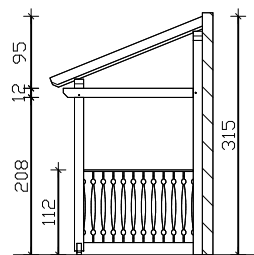

Paderborn Vordach Pultdach
Datenblatt / Baubeschreibung

Paderborn

Holzart / Eisenteile	Nadelholz, unbehandelt / verzinkt
Pfosten / Sparren	12x12cm / 6x12cm
Dacheindeckung	Schalung 2x12cm / Dachneigung 22°
Breite x Tiefe	242cmx156cm (überdachte Fläche)
Höhe / Durchgang	293cm / 220cm (Objekthöhen 202cm / 280cm / 293cm / 293cm)
Verpackungseinheit	B x L x H 112 x 260-310 x 35cm
Gewicht	180kg / 200kg / 210kg / 235kg
Inklusive	Montagematerial, Kopfbänder, Aufbauanleitung (ohne Dübel zur Wandbefestigung, ohne Wandabdichtungsprofile)

4018211 206155

4018211 206162

Seitenansichten

Frontansichten

Grundrisse

M 1:100

Paderborn Vordach Pultdach
Datenblatt / Baubeschreibung

Holzart / Eisenteile	Nadelholz, unbehandelt / verzinkt
Pfosten / Sparren	12x12cm / 6x12cm
Dacheindeckung	Schalung 2x12cm / Dachneigung 22°
Breite x Tiefe	336cm x 156cm (überdachte Fläche)
Höhe / Durchgang	293cm / 220cm (Objekthöhen 293cm / 293cm)
Verpackungseinheit	B x L x H 112 x 340 x 40cm
Gewicht	335kg / 320kg
Inklusive	Montagematerial, Kopfbänder, Aufbauanleitung (ohne Dübel zur Wandbefestigung, ohne Wandabdichtungsprofile)

4018211 206179

4018211 206186

Seitenansichten

Frontansichten

Grundrisse

M 1:100

**Paderborn Vordach Pultdach
Datenblatt / Baubeschreibung**

Holzart / Eisenteile	Nadelholz, unbehandelt / verzinkt
Pfosten / Sparren	12x12cm / 6x12cm
Dacheindeckung	Schalung 2x12cm / Dachneigung 22°
Breite x Tiefe	336cm x 202cm (überdachte Fläche)
Höhe / Durchgang	315cm / 220cm (Objekthöhen 315cm / 315cm)
Verpackungseinheit	B x L x H 112 x 345 x 40cm
Gewicht	395kg / 375kg
Inklusive	Montagematerial, Kopfbänder, Aufbauanleitung (ohne Dübel zur Wandbefestigung, ohne Wandabdichtungsprofile)