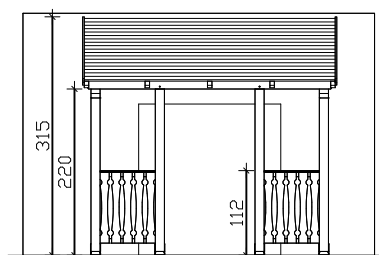

Paderborn Vordach Pultdach
Datenblatt / Baubeschreibung

Paderborn

Holzart / Eisenteile	Nadelholz, unbehandelt / verzinkt
Pfosten / Sparren	12x12cm / 6x12cm
Dacheindeckung	Schalung 2x12cm / Dachneigung 22°
Breite x Tiefe	242cmx156cm (überdachte Fläche)
Höhe / Durchgang	293cm / 220cm (Objekthöhen 202cm / 280cm / 293cm / 293cm)
Verpackungseinheit	B x L x H 112 x 260-310 x 35cm
Gewicht	180kg / 200kg / 210kg / 235kg
Inklusive	Montagematerial, Kopfbänder, Aufbauanleitung (ohne Dübel zur Wandbefestigung, ohne Wandabdichtungsprofile)

4018211 206155

4018211 206162

Seitenansichten

Frontansichten

Grundrisse

M 1:100

Paderborn Vordach Pultdach
Datenblatt / Baubeschreibung

Holzart / Eisenteile	Nadelholz, unbehandelt / verzinkt
Pfosten / Sparren	12x12cm / 6x12cm
Dacheindeckung	Schalung 2x12cm / Dachneigung 22°
Breite x Tiefe	336cm x 156cm (überdachte Fläche)
Höhe / Durchgang	293cm / 220cm (Objekthöhen 293cm / 293cm)
Verpackungseinheit	B x L x H 112 x 340 x 40cm
Gewicht	335kg / 320kg
Inklusive	Montagematerial, Kopfbänder, Aufbauanleitung (ohne Dübel zur Wandbefestigung, ohne Wandabdichtungsprofile)

4018211 206179

4018211 206186

Seitenansichten

Frontansichten

Grundrisse

M 1:100

**Paderborn Vordach Pultdach
Datenblatt / Baubeschreibung**

Holzart / Eisenteile	Nadelholz, unbehandelt / verzinkt
Pfosten / Sparren	12x12cm / 6x12cm
Dacheindeckung	Schalung 2x12cm / Dachneigung 22°
Breite x Tiefe	336cm x 202cm (überdachte Fläche)
Höhe / Durchgang	315cm / 220cm (Objekthöhen 315cm / 315cm)
Verpackungseinheit	B x L x H 112 x 345 x 40cm
Gewicht	395kg / 375kg
Inklusive	Montagematerial, Kopfbänder, Aufbauanleitung (ohne Dübel zur Wandbefestigung, ohne Wandabdichtungsprofile)