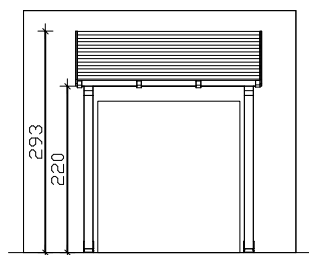

4018211 **206117**

4018211 **206124**

4018211 **206131**

4018211 **206148**

Seitenansichten

Frontansichten

Grundrisse

M 1:100

Paderborn Vordach Pultdach
Datenblatt / Baubeschreibung

Paderborn

Holzart / Eisenteile	Nadelholz, unbehandelt / verzinkt
Pfosten / Sparren	12x12cm / 6x12cm
Dacheindeckung	Schalung 2x12cm / Dachneigung 22°
Breite x Tiefe	242cmx156cm (überdachte Fläche)
Höhe / Durchgang	293cm / 220cm (Objekthöhen 202cm / 280cm / 293cm / 293cm)
Verpackungseinheit	B x L x H 112 x 260-310 x 35cm
Gewicht	180kg / 200kg / 210kg / 235kg
Inklusive	Montagematerial, Kopfbänder, Aufbauanleitung (ohne Dübel zur Wandbefestigung, ohne Wandabdichtungsprofile)

4018211 206155

4018211 206162

Seitenansichten

Frontansichten

Grundrisse

M 1:100

Paderborn Vordach Pultdach
Datenblatt / Baubeschreibung

Holzart / Eisenteile	Nadelholz, unbehandelt / verzinkt
Pfosten / Sparren	12x12cm / 6x12cm
Dacheindeckung	Schalung 2x12cm / Dachneigung 22°
Breite x Tiefe	336cm x 156cm (überdachte Fläche)
Höhe / Durchgang	293cm / 220cm (Objekthöhen 293cm / 293cm)
Verpackungseinheit	B x L x H 112 x 340 x 40cm
Gewicht	335kg / 320kg
Inklusive	Montagematerial, Kopfbänder, Aufbauanleitung (ohne Dübel zur Wandbefestigung, ohne Wandabdichtungsprofile)

4018211 206179

4018211 206186

Seitenansichten

Frontansichten

Grundrisse

M 1:100

**Paderborn Vordach Pultdach
Datenblatt / Baubeschreibung**

Holzart / Eisenteile	Nadelholz, unbehandelt / verzinkt
Pfosten / Sparren	12x12cm / 6x12cm
Dacheindeckung	Schalung 2x12cm / Dachneigung 22°
Breite x Tiefe	336cm x 202cm (überdachte Fläche)
Höhe / Durchgang	315cm / 220cm (Objekthöhen 315cm / 315cm)
Verpackungseinheit	B x L x H 112 x 345 x 40cm
Gewicht	395kg / 375kg
Inklusive	Montagematerial, Kopfbänder, Aufbauanleitung (ohne Dübel zur Wandbefestigung, ohne Wandabdichtungsprofile)