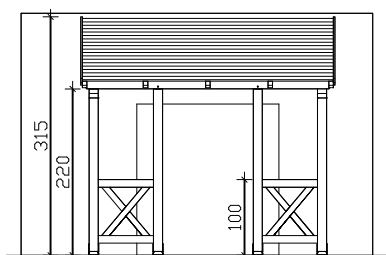

Paderborn Vordach Pultdach
Datenblatt / Baubeschreibung

Paderborn

Holzart / Eisenteile	Nadelholz, unbehandelt / verzinkt
Pfosten / Sparren	12x12cm / 6x12cm
Dacheindeckung	Schalung 2x12cm / Dachneigung 22°
Breite x Tiefe	242cmx156cm (überdachte Fläche)
Höhe / Durchgang	293cm / 220cm (Objekthöhen 202cm / 280cm / 293cm / 293cm)
Verpackungseinheit	B x L x H 112 x 260-310 x 35cm
Gewicht	180kg / 200kg / 210kg / 235kg
Inklusive	Montagematerial, Kopfbänder, Aufbauanleitung (ohne Dübel zur Wandbefestigung, ohne Wandabdichtungsprofile)

4018211 206155

4018211 206162

Seitenansichten

Frontansichten

Grundrisse

M 1:100

Paderborn Vordach Pultdach
Datenblatt / Baubeschreibung

Holzart / Eisenteile	Nadelholz, unbehandelt / verzinkt
Pfosten / Sparren	12x12cm / 6x12cm
Dacheindeckung	Schalung 2x12cm / Dachneigung 22°
Breite x Tiefe	336cm x 156cm (überdachte Fläche)
Höhe / Durchgang	293cm / 220cm (Objekthöhen 293cm / 293cm)
Verpackungseinheit	B x L x H 112 x 340 x 40cm
Gewicht	335kg / 320kg
Inklusive	Montagematerial, Kopfbänder, Aufbauanleitung (ohne Dübel zur Wandbefestigung, ohne Wandabdichtungsprofile)

4018211 206179

4018211 206186

Seitenansichten

Frontansichten

Grundrisse

M 1:100

**Paderborn Vordach Pultdach
Datenblatt / Baubeschreibung**

Holzart / Eisenteile	Nadelholz, unbehandelt / verzinkt
Pfosten / Sparren	12x12cm / 6x12cm
Dacheindeckung	Schalung 2x12cm / Dachneigung 22°
Breite x Tiefe	336cm x 202cm (überdachte Fläche)
Höhe / Durchgang	315cm / 220cm (Objekthöhen 315cm / 315cm)
Verpackungseinheit	B x L x H 112 x 345 x 40cm
Gewicht	395kg / 375kg
Inklusive	Montagematerial, Kopfbänder, Aufbauanleitung (ohne Dübel zur Wandbefestigung, ohne Wandabdichtungsprofile)