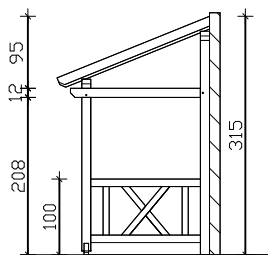

Paderborn Vordach Pultdach
Datenblatt / Baubeschreibung

Paderborn

Holzart / Eisenteile	Nadelholz, unbehandelt / verzinkt
Pfosten / Sparren	12x12cm / 6x12cm
Dacheindeckung	Schalung 2x12cm / Dachneigung 22°
Breite x Tiefe	242cmx156cm (überdachte Fläche)
Höhe / Durchgang	293cm / 220cm (Objekthöhen 202cm / 280cm / 293cm / 293cm)
Verpackungseinheit	B x L x H 112 x 260-310 x 35cm
Gewicht	180kg / 200kg / 210kg / 235kg
Inklusive	Montagematerial, Kopfbänder, Aufbauanleitung (ohne Dübel zur Wandbefestigung, ohne Wandabdichtungsprofile)

4018211 206155

4018211 206162

Seitenansichten

Frontansichten

Grundrisse

M 1:100

Paderborn Vordach Pultdach
Datenblatt / Baubeschreibung

Holzart / Eisenteile	Nadelholz, unbehandelt / verzinkt
Pfosten / Sparren	12x12cm / 6x12cm
Dacheindeckung	Schalung 2x12cm / Dachneigung 22°
Breite x Tiefe	336cm x 156cm (überdachte Fläche)
Höhe / Durchgang	293cm / 220cm (Objekthöhen 293cm / 293cm)
Verpackungseinheit	B x L x H 112 x 340 x 40cm
Gewicht	335kg / 320kg
Inklusive	Montagematerial, Kopfbänder, Aufbauanleitung (ohne Dübel zur Wandbefestigung, ohne Wandabdichtungsprofile)

4018211 206179

4018211 206186

Seitenansichten

Frontansichten

Grundrisse

M 1:100

**Paderborn Vordach Pultdach
Datenblatt / Baubeschreibung**

Holzart / Eisenteile	Nadelholz, unbehandelt / verzinkt
Pfosten / Sparren	12x12cm / 6x12cm
Dacheindeckung	Schalung 2x12cm / Dachneigung 22°
Breite x Tiefe	336cm x 202cm (überdachte Fläche)
Höhe / Durchgang	315cm / 220cm (Objekthöhen 315cm / 315cm)
Verpackungseinheit	B x L x H 112 x 345 x 40cm
Gewicht	395kg / 375kg
Inklusive	Montagematerial, Kopfbänder, Aufbauanleitung (ohne Dübel zur Wandbefestigung, ohne Wandabdichtungsprofile)