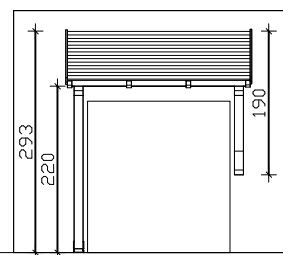

4018211 **206117**

4018211 **206124**

4018211 **206131**

4018211 **206148**

Seitenansichten

Frontansichten

Grundrisse

M 1:100

Paderborn Vordach Pultdach
Datenblatt / Baubeschreibung

Paderborn

Holzart / Eisenteile	Nadelholz, unbehandelt / verzinkt
Pfosten / Sparren	12x12cm / 6x12cm
Dacheindeckung	Schalung 2x12cm / Dachneigung 22°
Breite x Tiefe	242cmx156cm (überdachte Fläche)
Höhe / Durchgang	293cm / 220cm (Objekthöhen 202cm / 280cm / 293cm / 293cm)
Verpackungseinheit	B x L x H 112 x 260-310 x 35cm
Gewicht	180kg / 200kg / 210kg / 235kg
Inklusive	Montagematerial, Kopfbänder, Aufbauanleitung (ohne Dübel zur Wandbefestigung, ohne Wandabdichtungsprofile)

4018211 206155

4018211 206162

Seitenansichten

Frontansichten

Grundrisse

M 1:100

Paderborn Vordach Pultdach
Datenblatt / Baubeschreibung

Holzart / Eisenteile	Nadelholz, unbehandelt / verzinkt
Pfosten / Sparren	12x12cm / 6x12cm
Dacheindeckung	Schalung 2x12cm / Dachneigung 22°
Breite x Tiefe	336cm x 156cm (überdachte Fläche)
Höhe / Durchgang	293cm / 220cm (Objekthöhen 293cm / 293cm)
Verpackungseinheit	B x L x H 112 x 340 x 40cm
Gewicht	335kg / 320kg
Inklusive	Montagematerial, Kopfbänder, Aufbauanleitung (ohne Dübel zur Wandbefestigung, ohne Wandabdichtungsprofile)

4018211 206179

4018211 206186

Seitenansichten

Frontansichten

Grundrisse

M 1:100

**Paderborn Vordach Pultdach
Datenblatt / Baubeschreibung**

Holzart / Eisenteile	Nadelholz, unbehandelt / verzinkt
Pfosten / Sparren	12x12cm / 6x12cm
Dacheindeckung	Schalung 2x12cm / Dachneigung 22°
Breite x Tiefe	336cm x 202cm (überdachte Fläche)
Höhe / Durchgang	315cm / 220cm (Objekthöhen 315cm / 315cm)
Verpackungseinheit	B x L x H 112 x 345 x 40cm
Gewicht	395kg / 375kg
Inklusive	Montagematerial, Kopfbänder, Aufbauanleitung (ohne Dübel zur Wandbefestigung, ohne Wandabdichtungsprofile)