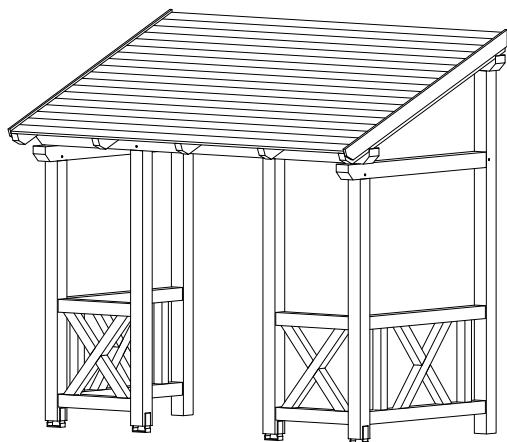

Paderborn Vordach Pultdach
Datenblatt / Baubeschreibung

Paderborn

Holzart / Eisenteile	Nadelholz, unbehandelt / verzinkt
Pfosten / Sparren	12x12cm / 6x12cm
Dacheindeckung	Schalung 2x12cm / Dachneigung 22°
Breite x Tiefe	242cmx156cm (überdachte Fläche)
Höhe / Durchgang	293cm / 220cm (Objekthöhen 202cm / 280cm / 293cm / 293cm)
Verpackungseinheit	B x L x H 112 x 260-310 x 35cm
Gewicht	180kg / 200kg / 210kg / 235kg
Inklusive	Montagematerial, Kopfbänder, Aufbauanleitung (ohne Dübel zur Wandbefestigung, ohne Wandabdichtungsprofile)

4018211 206155

4018211 206162

Seitenansichten

Frontansichten

Grundrisse

M 1:100

Paderborn Vordach Pultdach
Datenblatt / Baubeschreibung

Holzart / Eisenteile	Nadelholz, unbehandelt / verzinkt
Pfosten / Sparren	12x12cm / 6x12cm
Dacheindeckung	Schalung 2x12cm / Dachneigung 22°
Breite x Tiefe	336cm x 156cm (überdachte Fläche)
Höhe / Durchgang	293cm / 220cm (Objekthöhen 293cm / 293cm)
Verpackungseinheit	B x L x H 112 x 340 x 40cm
Gewicht	335kg / 320kg
Inklusive	Montagematerial, Kopfbänder, Aufbauanleitung (ohne Dübel zur Wandbefestigung, ohne Wandabdichtungsprofile)

4018211 206179

4018211 206186

Seitenansichten

Frontansichten

Grundrisse

M 1:100

**Paderborn Vordach Pultdach
Datenblatt / Baubeschreibung**

Holzart / Eisenteile	Nadelholz, unbehandelt / verzinkt
Pfosten / Sparren	12x12cm / 6x12cm
Dacheindeckung	Schalung 2x12cm / Dachneigung 22°
Breite x Tiefe	336cm x 202cm (überdachte Fläche)
Höhe / Durchgang	315cm / 220cm (Objekthöhen 315cm / 315cm)
Verpackungseinheit	B x L x H 112 x 345 x 40cm
Gewicht	395kg / 375kg
Inklusive	Montagematerial, Kopfbänder, Aufbauanleitung (ohne Dübel zur Wandbefestigung, ohne Wandabdichtungsprofile)