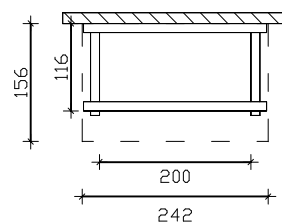

4018211 **206117**

4018211 **206124**

4018211 **206131**

4018211 **206148**

Seitenansichten

Frontansichten

Grundrisse

M 1:100

Paderborn Vordach Pultdach
Datenblatt / Baubeschreibung

Paderborn

Holzart / Eisenteile	Nadelholz, unbehandelt / verzinkt
Pfosten / Sparren	12x12cm / 6x12cm
Dacheindeckung	Schalung 2x12cm / Dachneigung 22°
Breite x Tiefe	242cmx156cm (überdachte Fläche)
Höhe / Durchgang	293cm / 220cm (Objekthöhen 202cm / 280cm / 293cm / 293cm)
Verpackungseinheit	B x L x H 112 x 260-310 x 35cm
Gewicht	180kg / 200kg / 210kg / 235kg
Inklusive	Montagematerial, Kopfbänder, Aufbauanleitung (ohne Dübel zur Wandbefestigung, ohne Wandabdichtungsprofile)

4018211 206155

4018211 206162

Seitenansichten

Frontansichten

Grundrisse

M 1:100

Paderborn Vordach Pultdach
Datenblatt / Baubeschreibung

Holzart / Eisenteile	Nadelholz, unbehandelt / verzinkt
Pfosten / Sparren	12x12cm / 6x12cm
Dacheindeckung	Schalung 2x12cm / Dachneigung 22°
Breite x Tiefe	336cm x 156cm (überdachte Fläche)
Höhe / Durchgang	293cm / 220cm (Objekthöhen 293cm / 293cm)
Verpackungseinheit	B x L x H 112 x 340 x 40cm
Gewicht	335kg / 320kg
Inklusive	Montagematerial, Kopfbänder, Aufbauanleitung (ohne Dübel zur Wandbefestigung, ohne Wandabdichtungsprofile)

4018211 206179

4018211 206186

Seitenansichten

Frontansichten

Grundrisse

M 1:100

**Paderborn Vordach Pultdach
Datenblatt / Baubeschreibung**

Holzart / Eisenteile	Nadelholz, unbehandelt / verzinkt
Pfosten / Sparren	12x12cm / 6x12cm
Dacheindeckung	Schalung 2x12cm / Dachneigung 22°
Breite x Tiefe	336cm x 202cm (überdachte Fläche)
Höhe / Durchgang	315cm / 220cm (Objekthöhen 315cm / 315cm)
Verpackungseinheit	B x L x H 112 x 345 x 40cm
Gewicht	395kg / 375kg
Inklusive	Montagematerial, Kopfbänder, Aufbauanleitung (ohne Dübel zur Wandbefestigung, ohne Wandabdichtungsprofile)