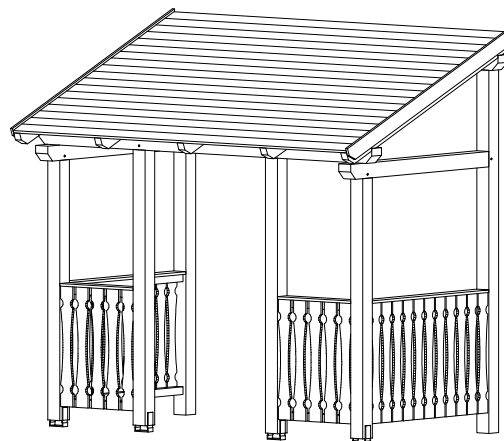

Paderborn Vordach Pultdach
Datenblatt / Baubeschreibung

Paderborn

Holzart / Eisenteile	Nadelholz, unbehandelt / verzinkt
Pfosten / Sparren	12x12cm / 6x12cm
Dacheindeckung	Schalung 2x12cm / Dachneigung 22°
Breite x Tiefe	242cmx156cm (überdachte Fläche)
Höhe / Durchgang	293cm / 220cm (Objekthöhen 202cm / 280cm / 293cm / 293cm)
Verpackungseinheit	B x L x H 112 x 260-310 x 35cm
Gewicht	180kg / 200kg / 210kg / 235kg
Inklusive	Montagematerial, Kopfbänder, Aufbauanleitung (ohne Dübel zur Wandbefestigung, ohne Wandabdichtungsprofile)

4018211 206155

4018211 206162

Seitenansichten

Frontansichten

Grundrisse

M 1:100

Paderborn Vordach Pultdach
Datenblatt / Baubeschreibung

Holzart / Eisenteile	Nadelholz, unbehandelt / verzinkt
Pfosten / Sparren	12x12cm / 6x12cm
Dacheindeckung	Schalung 2x12cm / Dachneigung 22°
Breite x Tiefe	336cm x 156cm (überdachte Fläche)
Höhe / Durchgang	293cm / 220cm (Objekthöhen 293cm / 293cm)
Verpackungseinheit	B x L x H 112 x 340 x 40cm
Gewicht	335kg / 320kg
Inklusive	Montagematerial, Kopfbänder, Aufbauanleitung (ohne Dübel zur Wandbefestigung, ohne Wandabdichtungsprofile)

4018211 206179

4018211 206186

Seitenansichten

Frontansichten

Grundrisse

M 1:100

**Paderborn Vordach Pultdach
Datenblatt / Baubeschreibung**

Holzart / Eisenteile	Nadelholz, unbehandelt / verzinkt
Pfosten / Sparren	12x12cm / 6x12cm
Dacheindeckung	Schalung 2x12cm / Dachneigung 22°
Breite x Tiefe	336cm x 202cm (überdachte Fläche)
Höhe / Durchgang	315cm / 220cm (Objekthöhen 315cm / 315cm)
Verpackungseinheit	B x L x H 112 x 345 x 40cm
Gewicht	395kg / 375kg
Inklusive	Montagematerial, Kopfbänder, Aufbauanleitung (ohne Dübel zur Wandbefestigung, ohne Wandabdichtungsprofile)