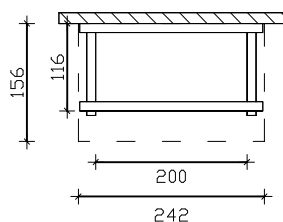

4018211 **206117**

4018211 **206124**

4018211 **206131**

4018211 **206148**

Seitenansichten

Frontansichten

Grundrisse

M 1:100

Paderborn Vordach Pultdach
Datenblatt / Baubeschreibung

Paderborn

Holzart / Eisenteile	Nadelholz, unbehandelt / verzinkt
Pfosten / Sparren	12x12cm / 6x12cm
Dacheindeckung	Schalung 2x12cm / Dachneigung 22°
Breite x Tiefe	242cmx156cm (überdachte Fläche)
Höhe / Durchgang	293cm / 220cm (Objekthöhen 202cm / 280cm / 293cm / 293cm)
Verpackungseinheit	B x L x H 112 x 260-310 x 35cm
Gewicht	180kg / 200kg / 210kg / 235kg
Inklusive	Montagematerial, Kopfbänder, Aufbauanleitung (ohne Dübel zur Wandbefestigung, ohne Wandabdichtungsprofile)

4018211 206155

4018211 206162

Seitenansichten

Frontansichten

Grundrisse

M 1:100

Paderborn Vordach Pultdach
Datenblatt / Baubeschreibung

Holzart / Eisenteile	Nadelholz, unbehandelt / verzinkt
Pfosten / Sparren	12x12cm / 6x12cm
Dacheindeckung	Schalung 2x12cm / Dachneigung 22°
Breite x Tiefe	336cm x 156cm (überdachte Fläche)
Höhe / Durchgang	293cm / 220cm (Objekthöhen 293cm / 293cm)
Verpackungseinheit	B x L x H 112 x 340 x 40cm
Gewicht	335kg / 320kg
Inklusive	Montagematerial, Kopfbänder, Aufbauanleitung (ohne Dübel zur Wandbefestigung, ohne Wandabdichtungsprofile)

4018211 206179

4018211 206186

Seitenansichten

Frontansichten

Grundrisse

M 1:100

**Paderborn Vordach Pultdach
Datenblatt / Baubeschreibung**

Holzart / Eisenteile	Nadelholz, unbehandelt / verzinkt
Pfosten / Sparren	12x12cm / 6x12cm
Dacheindeckung	Schalung 2x12cm / Dachneigung 22°
Breite x Tiefe	336cm x 202cm (überdachte Fläche)
Höhe / Durchgang	315cm / 220cm (Objekthöhen 315cm / 315cm)
Verpackungseinheit	B x L x H 112 x 345 x 40cm
Gewicht	395kg / 375kg
Inklusive	Montagematerial, Kopfbänder, Aufbauanleitung (ohne Dübel zur Wandbefestigung, ohne Wandabdichtungsprofile)