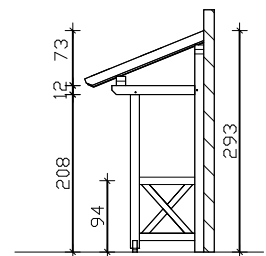

4018211 **206117**

4018211 **206124**

4018211 **206131**

4018211 **206148**

Seitenansichten

Frontansichten

Grundrisse

M 1:100

Paderborn Vordach Pultdach
Datenblatt / Baubeschreibung

Paderborn

Holzart / Eisenteile	Nadelholz, unbehandelt / verzinkt
Pfosten / Sparren	12x12cm / 6x12cm
Dacheindeckung	Schalung 2x12cm / Dachneigung 22°
Breite x Tiefe	242cmx156cm (überdachte Fläche)
Höhe / Durchgang	293cm / 220cm (Objekthöhen 202cm / 280cm / 293cm / 293cm)
Verpackungseinheit	B x L x H 112 x 260-310 x 35cm
Gewicht	180kg / 200kg / 210kg / 235kg
Inklusive	Montagematerial, Kopfbänder, Aufbauanleitung (ohne Dübel zur Wandbefestigung, ohne Wandabdichtungsprofile)

4018211 206155

4018211 206162

Seitenansichten

Frontansichten

Grundrisse

M 1:100

Paderborn Vordach Pultdach
Datenblatt / Baubeschreibung

Holzart / Eisenteile	Nadelholz, unbehandelt / verzinkt
Pfosten / Sparren	12x12cm / 6x12cm
Dacheindeckung	Schalung 2x12cm / Dachneigung 22°
Breite x Tiefe	336cm x 156cm (überdachte Fläche)
Höhe / Durchgang	293cm / 220cm (Objekthöhen 293cm / 293cm)
Verpackungseinheit	B x L x H 112 x 340 x 40cm
Gewicht	335kg / 320kg
Inklusive	Montagematerial, Kopfbänder, Aufbauanleitung (ohne Dübel zur Wandbefestigung, ohne Wandabdichtungsprofile)

4018211 206179

4018211 206186

Seitenansichten

Frontansichten

Grundrisse

M 1:100

**Paderborn Vordach Pultdach
Datenblatt / Baubeschreibung**

Holzart / Eisenteile	Nadelholz, unbehandelt / verzinkt
Pfosten / Sparren	12x12cm / 6x12cm
Dacheindeckung	Schalung 2x12cm / Dachneigung 22°
Breite x Tiefe	336cm x 202cm (überdachte Fläche)
Höhe / Durchgang	315cm / 220cm (Objekthöhen 315cm / 315cm)
Verpackungseinheit	B x L x H 112 x 345 x 40cm
Gewicht	395kg / 375kg
Inklusive	Montagematerial, Kopfbänder, Aufbauanleitung (ohne Dübel zur Wandbefestigung, ohne Wandabdichtungsprofile)