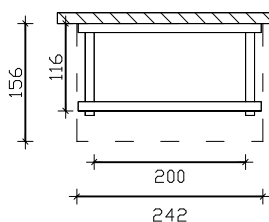

4018211 **206117**

4018211 **206124**

4018211 **206131**

4018211 **206148**

Seitenansichten

Frontansichten

Grundrisse

M 1:100

Paderborn Vordach Pultdach
Datenblatt / Baubeschreibung

Paderborn

Holzart / Eisenteile	Nadelholz, unbehandelt / verzinkt
Pfosten / Sparren	12x12cm / 6x12cm
Dacheindeckung	Schalung 2x12cm / Dachneigung 22°
Breite x Tiefe	242cmx156cm (überdachte Fläche)
Höhe / Durchgang	293cm / 220cm (Objekthöhen 202cm / 280cm / 293cm / 293cm)
Verpackungseinheit	B x L x H 112 x 260-310 x 35cm
Gewicht	180kg / 200kg / 210kg / 235kg
Inklusive	Montagematerial, Kopfbänder, Aufbauanleitung (ohne Dübel zur Wandbefestigung, ohne Wandabdichtungsprofile)

4018211 206155

4018211 206162

Seitenansichten

Frontansichten

Grundrisse

M 1:100

Paderborn Vordach Pultdach
Datenblatt / Baubeschreibung

Holzart / Eisenteile	Nadelholz, unbehandelt / verzinkt
Pfosten / Sparren	12x12cm / 6x12cm
Dacheindeckung	Schalung 2x12cm / Dachneigung 22°
Breite x Tiefe	336cm x 156cm (überdachte Fläche)
Höhe / Durchgang	293cm / 220cm (Objekthöhen 293cm / 293cm)
Verpackungseinheit	B x L x H 112 x 340 x 40cm
Gewicht	335kg / 320kg
Inklusive	Montagematerial, Kopfbänder, Aufbauanleitung (ohne Dübel zur Wandbefestigung, ohne Wandabdichtungsprofile)

4018211 206179

4018211 206186

Seitenansichten

Frontansichten

Grundrisse

M 1:100

**Paderborn Vordach Pultdach
Datenblatt / Baubeschreibung**

Holzart / Eisenteile	Nadelholz, unbehandelt / verzinkt
Pfosten / Sparren	12x12cm / 6x12cm
Dacheindeckung	Schalung 2x12cm / Dachneigung 22°
Breite x Tiefe	336cm x 202cm (überdachte Fläche)
Höhe / Durchgang	315cm / 220cm (Objekthöhen 315cm / 315cm)
Verpackungseinheit	B x L x H 112 x 345 x 40cm
Gewicht	395kg / 375kg
Inklusive	Montagematerial, Kopfbänder, Aufbauanleitung (ohne Dübel zur Wandbefestigung, ohne Wandabdichtungsprofile)