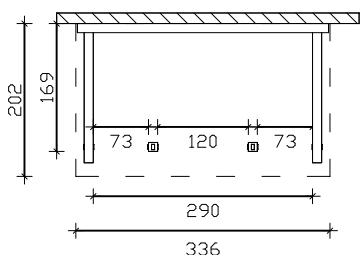

Paderborn Vordach Pultdach
Datenblatt / Baubeschreibung

Paderborn

Holzart / Eisenteile	Nadelholz, unbehandelt / verzinkt
Pfosten / Sparren	12x12cm / 6x12cm
Dacheindeckung	Schalung 2x12cm / Dachneigung 22°
Breite x Tiefe	242cmx156cm (überdachte Fläche)
Höhe / Durchgang	293cm / 220cm (Objekthöhen 202cm / 280cm / 293cm / 293cm)
Verpackungseinheit	B x L x H 112 x 260-310 x 35cm
Gewicht	180kg / 200kg / 210kg / 235kg
Inklusive	Montagematerial, Kopfbänder, Aufbauanleitung (ohne Dübel zur Wandbefestigung, ohne Wandabdichtungsprofile)

4018211 206155

4018211 206162

Seitenansichten

Frontansichten

Grundrisse

M 1:100

Paderborn Vordach Pultdach
Datenblatt / Baubeschreibung

Holzart / Eisenteile	Nadelholz, unbehandelt / verzinkt
Pfosten / Sparren	12x12cm / 6x12cm
Dacheindeckung	Schalung 2x12cm / Dachneigung 22°
Breite x Tiefe	336cm x 156cm (überdachte Fläche)
Höhe / Durchgang	293cm / 220cm (Objekthöhen 293cm / 293cm)
Verpackungseinheit	B x L x H 112 x 340 x 40cm
Gewicht	335kg / 320kg
Inklusive	Montagematerial, Kopfbänder, Aufbauanleitung (ohne Dübel zur Wandbefestigung, ohne Wandabdichtungsprofile)

4018211 206179

4018211 206186

Seitenansichten

Frontansichten

Grundrisse

M 1:100

**Paderborn Vordach Pultdach
Datenblatt / Baubeschreibung**

Holzart / Eisenteile	Nadelholz, unbehandelt / verzinkt
Pfosten / Sparren	12x12cm / 6x12cm
Dacheindeckung	Schalung 2x12cm / Dachneigung 22°
Breite x Tiefe	336cm x 202cm (überdachte Fläche)
Höhe / Durchgang	315cm / 220cm (Objekthöhen 315cm / 315cm)
Verpackungseinheit	B x L x H 112 x 345 x 40cm
Gewicht	395kg / 375kg
Inklusive	Montagematerial, Kopfbänder, Aufbauanleitung (ohne Dübel zur Wandbefestigung, ohne Wandabdichtungsprofile)