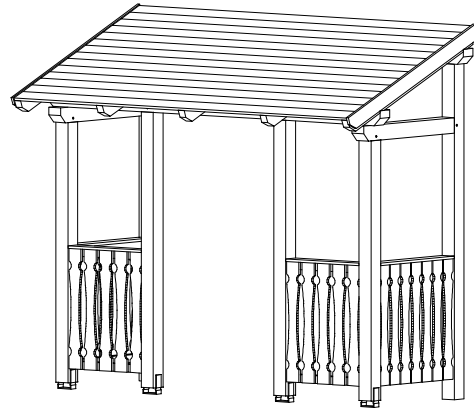

4018211 **206117**

4018211 **206124**

4018211 **206131**

4018211 **206148**

Seitenansichten

Frontansichten

Grundrisse

M 1:100

Paderborn Vordach Pultdach
Datenblatt / Baubeschreibung

Paderborn

Holzart / Eisenteile	Nadelholz, unbehandelt / verzinkt
Pfosten / Sparren	12x12cm / 6x12cm
Dacheindeckung	Schalung 2x12cm / Dachneigung 22°
Breite x Tiefe	242cmx156cm (überdachte Fläche)
Höhe / Durchgang	293cm / 220cm (Objekthöhen 202cm / 280cm / 293cm / 293cm)
Verpackungseinheit	B x L x H 112 x 260-310 x 35cm
Gewicht	180kg / 200kg / 210kg / 235kg
Inklusive	Montagematerial, Kopfbänder, Aufbauanleitung (ohne Dübel zur Wandbefestigung, ohne Wandabdichtungsprofile)

4018211 206155

4018211 206162

Seitenansichten

Frontansichten

Grundrisse

M 1:100

Paderborn Vordach Pultdach
Datenblatt / Baubeschreibung

Holzart / Eisenteile	Nadelholz, unbehandelt / verzinkt
Pfosten / Sparren	12x12cm / 6x12cm
Dacheindeckung	Schalung 2x12cm / Dachneigung 22°
Breite x Tiefe	336cm x 156cm (überdachte Fläche)
Höhe / Durchgang	293cm / 220cm (Objekthöhen 293cm / 293cm)
Verpackungseinheit	B x L x H 112 x 340 x 40cm
Gewicht	335kg / 320kg
Inklusive	Montagematerial, Kopfbänder, Aufbauanleitung (ohne Dübel zur Wandbefestigung, ohne Wandabdichtungsprofile)

4018211 206179

4018211 206186

Seitenansichten

Frontansichten

Grundrisse

M 1:100

**Paderborn Vordach Pultdach
Datenblatt / Baubeschreibung**

Holzart / Eisenteile	Nadelholz, unbehandelt / verzinkt
Pfosten / Sparren	12x12cm / 6x12cm
Dacheindeckung	Schalung 2x12cm / Dachneigung 22°
Breite x Tiefe	336cm x 202cm (überdachte Fläche)
Höhe / Durchgang	315cm / 220cm (Objekthöhen 315cm / 315cm)
Verpackungseinheit	B x L x H 112 x 345 x 40cm
Gewicht	395kg / 375kg
Inklusive	Montagematerial, Kopfbänder, Aufbauanleitung (ohne Dübel zur Wandbefestigung, ohne Wandabdichtungsprofile)