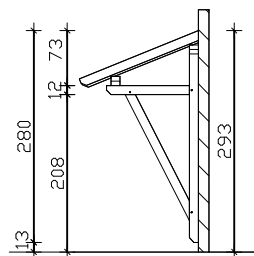

4018211 **206117**

4018211 **206124**

4018211 **206131**

4018211 **206148**

Seitenansichten

Frontansichten

Grundrisse

M 1:100

Paderborn Vordach Pultdach
Datenblatt / Baubeschreibung

Paderborn

Holzart / Eisenteile	Nadelholz, unbehandelt / verzinkt
Pfosten / Sparren	12x12cm / 6x12cm
Dacheindeckung	Schalung 2x12cm / Dachneigung 22°
Breite x Tiefe	242cmx156cm (überdachte Fläche)
Höhe / Durchgang	293cm / 220cm (Objekthöhen 202cm / 280cm / 293cm / 293cm)
Verpackungseinheit	B x L x H 112 x 260-310 x 35cm
Gewicht	180kg / 200kg / 210kg / 235kg
Inklusive	Montagematerial, Kopfbänder, Aufbauanleitung (ohne Dübel zur Wandbefestigung, ohne Wandabdichtungsprofile)

4018211 206155

4018211 206162

Seitenansichten

Frontansichten

Grundrisse

M 1:100

Paderborn Vordach Pultdach
Datenblatt / Baubeschreibung

Holzart / Eisenteile	Nadelholz, unbehandelt / verzinkt
Pfosten / Sparren	12x12cm / 6x12cm
Dacheindeckung	Schalung 2x12cm / Dachneigung 22°
Breite x Tiefe	336cm x 156cm (überdachte Fläche)
Höhe / Durchgang	293cm / 220cm (Objekthöhen 293cm / 293cm)
Verpackungseinheit	B x L x H 112 x 340 x 40cm
Gewicht	335kg / 320kg
Inklusive	Montagematerial, Kopfbänder, Aufbauanleitung (ohne Dübel zur Wandbefestigung, ohne Wandabdichtungsprofile)

4018211 206179

4018211 206186

Seitenansichten

Frontansichten

Grundrisse

M 1:100

**Paderborn Vordach Pultdach
Datenblatt / Baubeschreibung**

Holzart / Eisenteile	Nadelholz, unbehandelt / verzinkt
Pfosten / Sparren	12x12cm / 6x12cm
Dacheindeckung	Schalung 2x12cm / Dachneigung 22°
Breite x Tiefe	336cm x 202cm (überdachte Fläche)
Höhe / Durchgang	315cm / 220cm (Objekthöhen 315cm / 315cm)
Verpackungseinheit	B x L x H 112 x 345 x 40cm
Gewicht	395kg / 375kg
Inklusive	Montagematerial, Kopfbänder, Aufbauanleitung (ohne Dübel zur Wandbefestigung, ohne Wandabdichtungsprofile)