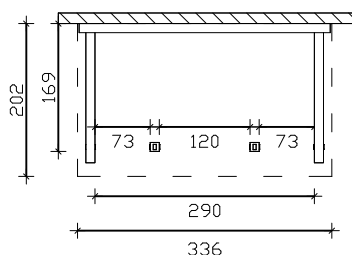

Paderborn Vordach Pultdach
Datenblatt / Baubeschreibung

Paderborn

Holzart / Eisenteile	Nadelholz, unbehandelt / verzinkt
Pfosten / Sparren	12x12cm / 6x12cm
Dacheindeckung	Schalung 2x12cm / Dachneigung 22°
Breite x Tiefe	242cmx156cm (überdachte Fläche)
Höhe / Durchgang	293cm / 220cm (Objekthöhen 202cm / 280cm / 293cm / 293cm)
Verpackungseinheit	B x L x H 112 x 260-310 x 35cm
Gewicht	180kg / 200kg / 210kg / 235kg
Inklusive	Montagematerial, Kopfbänder, Aufbauanleitung (ohne Dübel zur Wandbefestigung, ohne Wandabdichtungsprofile)

4018211 206155

4018211 206162

Seitenansichten

Frontansichten

Grundrisse

M 1:100

Paderborn Vordach Pultdach
Datenblatt / Baubeschreibung

Holzart / Eisenteile	Nadelholz, unbehandelt / verzinkt
Pfosten / Sparren	12x12cm / 6x12cm
Dacheindeckung	Schalung 2x12cm / Dachneigung 22°
Breite x Tiefe	336cm x 156cm (überdachte Fläche)
Höhe / Durchgang	293cm / 220cm (Objekthöhen 293cm / 293cm)
Verpackungseinheit	B x L x H 112 x 340 x 40cm
Gewicht	335kg / 320kg
Inklusive	Montagematerial, Kopfbänder, Aufbauanleitung (ohne Dübel zur Wandbefestigung, ohne Wandabdichtungsprofile)

4018211 206179

4018211 206186

Seitenansichten

Frontansichten

Grundrisse

M 1:100

**Paderborn Vordach Pultdach
Datenblatt / Baubeschreibung**

Holzart / Eisenteile	Nadelholz, unbehandelt / verzinkt
Pfosten / Sparren	12x12cm / 6x12cm
Dacheindeckung	Schalung 2x12cm / Dachneigung 22°
Breite x Tiefe	336cm x 202cm (überdachte Fläche)
Höhe / Durchgang	315cm / 220cm (Objekthöhen 315cm / 315cm)
Verpackungseinheit	B x L x H 112 x 345 x 40cm
Gewicht	395kg / 375kg
Inklusive	Montagematerial, Kopfbänder, Aufbauanleitung (ohne Dübel zur Wandbefestigung, ohne Wandabdichtungsprofile)