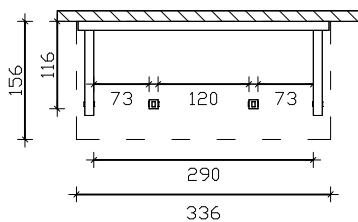

Paderborn Vordach Pultdach
Datenblatt / Baubeschreibung

Paderborn

Holzart / Eisenteile	Nadelholz, unbehandelt / verzinkt
Pfosten / Sparren	12x12cm / 6x12cm
Dacheindeckung	Schalung 2x12cm / Dachneigung 22°
Breite x Tiefe	242cmx156cm (überdachte Fläche)
Höhe / Durchgang	293cm / 220cm (Objekthöhen 202cm / 280cm / 293cm / 293cm)
Verpackungseinheit	B x L x H 112 x 260-310 x 35cm
Gewicht	180kg / 200kg / 210kg / 235kg
Inklusive	Montagematerial, Kopfbänder, Aufbauanleitung (ohne Dübel zur Wandbefestigung, ohne Wandabdichtungsprofile)

4018211 206155

4018211 206162

Seitenansichten

Frontansichten

Grundrisse

M 1:100

Paderborn Vordach Pultdach
Datenblatt / Baubeschreibung

Holzart / Eisenteile	Nadelholz, unbehandelt / verzinkt
Pfosten / Sparren	12x12cm / 6x12cm
Dacheindeckung	Schalung 2x12cm / Dachneigung 22°
Breite x Tiefe	336cm x 156cm (überdachte Fläche)
Höhe / Durchgang	293cm / 220cm (Objekthöhen 293cm / 293cm)
Verpackungseinheit	B x L x H 112 x 340 x 40cm
Gewicht	335kg / 320kg
Inklusive	Montagematerial, Kopfbänder, Aufbauanleitung (ohne Dübel zur Wandbefestigung, ohne Wandabdichtungsprofile)

4018211 206179

4018211 206186

Seitenansichten

Frontansichten

Grundrisse

M 1:100

**Paderborn Vordach Pultdach
Datenblatt / Baubeschreibung**

Holzart / Eisenteile	Nadelholz, unbehandelt / verzinkt
Pfosten / Sparren	12x12cm / 6x12cm
Dacheindeckung	Schalung 2x12cm / Dachneigung 22°
Breite x Tiefe	336cm x 202cm (überdachte Fläche)
Höhe / Durchgang	315cm / 220cm (Objekthöhen 315cm / 315cm)
Verpackungseinheit	B x L x H 112 x 345 x 40cm
Gewicht	395kg / 375kg
Inklusive	Montagematerial, Kopfbänder, Aufbauanleitung (ohne Dübel zur Wandbefestigung, ohne Wandabdichtungsprofile)