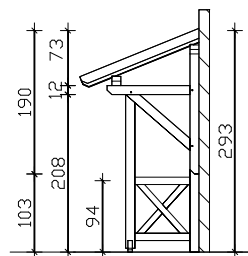

4018211 **206117**

4018211 **206124**

4018211 **206131**

4018211 **206148**

Seitenansichten

Frontansichten

Grundrisse

M 1:100

Paderborn Vordach Pultdach
Datenblatt / Baubeschreibung

Paderborn

Holzart / Eisenteile	Nadelholz, unbehandelt / verzinkt
Pfosten / Sparren	12x12cm / 6x12cm
Dacheindeckung	Schalung 2x12cm / Dachneigung 22°
Breite x Tiefe	242cmx156cm (überdachte Fläche)
Höhe / Durchgang	293cm / 220cm (Objekthöhen 202cm / 280cm / 293cm / 293cm)
Verpackungseinheit	B x L x H 112 x 260-310 x 35cm
Gewicht	180kg / 200kg / 210kg / 235kg
Inklusive	Montagematerial, Kopfbänder, Aufbauanleitung (ohne Dübel zur Wandbefestigung, ohne Wandabdichtungsprofile)

4018211 206155

4018211 206162

Seitenansichten

Frontansichten

Grundrisse

M 1:100

Paderborn Vordach Pultdach
Datenblatt / Baubeschreibung

Holzart / Eisenteile	Nadelholz, unbehandelt / verzinkt
Pfosten / Sparren	12x12cm / 6x12cm
Dacheindeckung	Schalung 2x12cm / Dachneigung 22°
Breite x Tiefe	336cm x 156cm (überdachte Fläche)
Höhe / Durchgang	293cm / 220cm (Objekthöhen 293cm / 293cm)
Verpackungseinheit	B x L x H 112 x 340 x 40cm
Gewicht	335kg / 320kg
Inklusive	Montagematerial, Kopfbänder, Aufbauanleitung (ohne Dübel zur Wandbefestigung, ohne Wandabdichtungsprofile)

4018211 206179

4018211 206186

Seitenansichten

Frontansichten

Grundrisse

M 1:100

**Paderborn Vordach Pultdach
Datenblatt / Baubeschreibung**

Holzart / Eisenteile	Nadelholz, unbehandelt / verzinkt
Pfosten / Sparren	12x12cm / 6x12cm
Dacheindeckung	Schalung 2x12cm / Dachneigung 22°
Breite x Tiefe	336cm x 202cm (überdachte Fläche)
Höhe / Durchgang	315cm / 220cm (Objekthöhen 315cm / 315cm)
Verpackungseinheit	B x L x H 112 x 345 x 40cm
Gewicht	395kg / 375kg
Inklusive	Montagematerial, Kopfbänder, Aufbauanleitung (ohne Dübel zur Wandbefestigung, ohne Wandabdichtungsprofile)