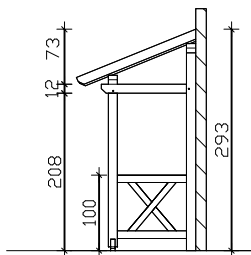

4018211 **206117**

4018211 **206124**

4018211 **206131**

4018211 **206148**

Seitenansichten

Frontansichten

Grundrisse

M 1:100

Paderborn Vordach Pultdach
Datenblatt / Baubeschreibung

Paderborn

Holzart / Eisenteile	Nadelholz, unbehandelt / verzinkt
Pfosten / Sparren	12x12cm / 6x12cm
Dacheindeckung	Schalung 2x12cm / Dachneigung 22°
Breite x Tiefe	242cmx156cm (überdachte Fläche)
Höhe / Durchgang	293cm / 220cm (Objekthöhen 202cm / 280cm / 293cm / 293cm)
Verpackungseinheit	B x L x H 112 x 260-310 x 35cm
Gewicht	180kg / 200kg / 210kg / 235kg
Inklusive	Montagematerial, Kopfbänder, Aufbauanleitung (ohne Dübel zur Wandbefestigung, ohne Wandabdichtungsprofile)

4018211 206155

4018211 206162

Seitenansichten

Frontansichten

Grundrisse

M 1:100

Paderborn Vordach Pultdach
Datenblatt / Baubeschreibung

Holzart / Eisenteile	Nadelholz, unbehandelt / verzinkt
Pfosten / Sparren	12x12cm / 6x12cm
Dacheindeckung	Schalung 2x12cm / Dachneigung 22°
Breite x Tiefe	336cm x 156cm (überdachte Fläche)
Höhe / Durchgang	293cm / 220cm (Objekthöhen 293cm / 293cm)
Verpackungseinheit	B x L x H 112 x 340 x 40cm
Gewicht	335kg / 320kg
Inklusive	Montagematerial, Kopfbänder, Aufbauanleitung (ohne Dübel zur Wandbefestigung, ohne Wandabdichtungsprofile)

4018211 206179

4018211 206186

Seitenansichten

Frontansichten

Grundrisse

M 1:100

**Paderborn Vordach Pultdach
Datenblatt / Baubeschreibung**

Holzart / Eisenteile	Nadelholz, unbehandelt / verzinkt
Pfosten / Sparren	12x12cm / 6x12cm
Dacheindeckung	Schalung 2x12cm / Dachneigung 22°
Breite x Tiefe	336cm x 202cm (überdachte Fläche)
Höhe / Durchgang	315cm / 220cm (Objekthöhen 315cm / 315cm)
Verpackungseinheit	B x L x H 112 x 345 x 40cm
Gewicht	395kg / 375kg
Inklusive	Montagematerial, Kopfbänder, Aufbauanleitung (ohne Dübel zur Wandbefestigung, ohne Wandabdichtungsprofile)