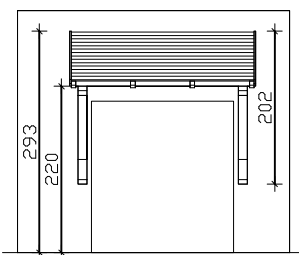

4018211 **206117**

4018211 **206124**

4018211 **206131**

4018211 **206148**

Seitenansichten

Frontansichten

Grundrisse

M 1:100

Paderborn Vordach Pultdach
Datenblatt / Baubeschreibung

Paderborn

Holzart / Eisenteile	Nadelholz, unbehandelt / verzinkt
Pfosten / Sparren	12x12cm / 6x12cm
Dacheindeckung	Schalung 2x12cm / Dachneigung 22°
Breite x Tiefe	242cmx156cm (überdachte Fläche)
Höhe / Durchgang	293cm / 220cm (Objekthöhen 202cm / 280cm / 293cm / 293cm)
Verpackungseinheit	B x L x H 112 x 260-310 x 35cm
Gewicht	180kg / 200kg / 210kg / 235kg
Inklusive	Montagematerial, Kopfbänder, Aufbauanleitung (ohne Dübel zur Wandbefestigung, ohne Wandabdichtungsprofile)

4018211 206155

4018211 206162

Seitenansichten

Frontansichten

Grundrisse

M 1:100

Paderborn Vordach Pultdach
Datenblatt / Baubeschreibung

Holzart / Eisenteile	Nadelholz, unbehandelt / verzinkt
Pfosten / Sparren	12x12cm / 6x12cm
Dacheindeckung	Schalung 2x12cm / Dachneigung 22°
Breite x Tiefe	336cm x 156cm (überdachte Fläche)
Höhe / Durchgang	293cm / 220cm (Objekthöhen 293cm / 293cm)
Verpackungseinheit	B x L x H 112 x 340 x 40cm
Gewicht	335kg / 320kg
Inklusive	Montagematerial, Kopfbänder, Aufbauanleitung (ohne Dübel zur Wandbefestigung, ohne Wandabdichtungsprofile)

4018211 206179

4018211 206186

Seitenansichten

Frontansichten

Grundrisse

M 1:100

**Paderborn Vordach Pultdach
Datenblatt / Baubeschreibung**

Holzart / Eisenteile	Nadelholz, unbehandelt / verzinkt
Pfosten / Sparren	12x12cm / 6x12cm
Dacheindeckung	Schalung 2x12cm / Dachneigung 22°
Breite x Tiefe	336cm x 202cm (überdachte Fläche)
Höhe / Durchgang	315cm / 220cm (Objekthöhen 315cm / 315cm)
Verpackungseinheit	B x L x H 112 x 345 x 40cm
Gewicht	395kg / 375kg
Inklusive	Montagematerial, Kopfbänder, Aufbauanleitung (ohne Dübel zur Wandbefestigung, ohne Wandabdichtungsprofile)