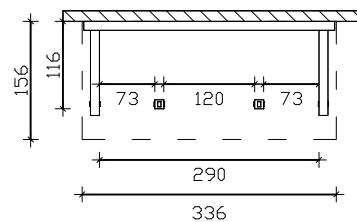

Paderborn Vordach Pultdach
Datenblatt / Baubeschreibung

Paderborn

Holzart / Eisenteile	Nadelholz, unbehandelt / verzinkt
Pfosten / Sparren	12x12cm / 6x12cm
Dacheindeckung	Schalung 2x12cm / Dachneigung 22°
Breite x Tiefe	242cmx156cm (überdachte Fläche)
Höhe / Durchgang	293cm / 220cm (Objekthöhen 202cm / 280cm / 293cm / 293cm)
Verpackungseinheit	B x L x H 112 x 260-310 x 35cm
Gewicht	180kg / 200kg / 210kg / 235kg
Inklusive	Montagematerial, Kopfbänder, Aufbauanleitung (ohne Dübel zur Wandbefestigung, ohne Wandabdichtungsprofile)

4018211 206155

4018211 206162

Seitenansichten

Frontansichten

Grundrisse

M 1:100

Paderborn Vordach Pultdach
Datenblatt / Baubeschreibung

Holzart / Eisenteile	Nadelholz, unbehandelt / verzinkt
Pfosten / Sparren	12x12cm / 6x12cm
Dacheindeckung	Schalung 2x12cm / Dachneigung 22°
Breite x Tiefe	336cm x 156cm (überdachte Fläche)
Höhe / Durchgang	293cm / 220cm (Objekthöhen 293cm / 293cm)
Verpackungseinheit	B x L x H 112 x 340 x 40cm
Gewicht	335kg / 320kg
Inklusive	Montagematerial, Kopfbänder, Aufbauanleitung (ohne Dübel zur Wandbefestigung, ohne Wandabdichtungsprofile)

4018211 206179

4018211 206186

Seitenansichten

Frontansichten

Grundrisse

M 1:100

**Paderborn Vordach Pultdach
Datenblatt / Baubeschreibung**

Holzart / Eisenteile	Nadelholz, unbehandelt / verzinkt
Pfosten / Sparren	12x12cm / 6x12cm
Dacheindeckung	Schalung 2x12cm / Dachneigung 22°
Breite x Tiefe	336cm x 202cm (überdachte Fläche)
Höhe / Durchgang	315cm / 220cm (Objekthöhen 315cm / 315cm)
Verpackungseinheit	B x L x H 112 x 345 x 40cm
Gewicht	395kg / 375kg
Inklusive	Montagematerial, Kopfbänder, Aufbauanleitung (ohne Dübel zur Wandbefestigung, ohne Wandabdichtungsprofile)