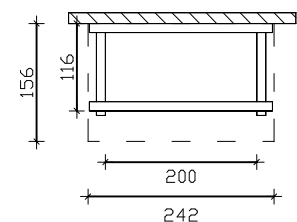

4018211 **206117**

4018211 **206124**

4018211 **206131**

4018211 **206148**

Seitenansichten

Frontansichten

Grundrisse

M 1:100

Paderborn Vordach Pultdach
Datenblatt / Baubeschreibung

Paderborn

Holzart / Eisenteile	Nadelholz, unbehandelt / verzinkt
Pfosten / Sparren	12x12cm / 6x12cm
Dacheindeckung	Schalung 2x12cm / Dachneigung 22°
Breite x Tiefe	242cmx156cm (überdachte Fläche)
Höhe / Durchgang	293cm / 220cm (Objekthöhen 202cm / 280cm / 293cm / 293cm)
Verpackungseinheit	B x L x H 112 x 260-310 x 35cm
Gewicht	180kg / 200kg / 210kg / 235kg
Inklusive	Montagematerial, Kopfbänder, Aufbauanleitung (ohne Dübel zur Wandbefestigung, ohne Wandabdichtungsprofile)

4018211 206155

4018211 206162

Seitenansichten

Frontansichten

Grundrisse

M 1:100

Paderborn Vordach Pultdach
Datenblatt / Baubeschreibung

Holzart / Eisenteile	Nadelholz, unbehandelt / verzinkt
Pfosten / Sparren	12x12cm / 6x12cm
Dacheindeckung	Schalung 2x12cm / Dachneigung 22°
Breite x Tiefe	336cm x 156cm (überdachte Fläche)
Höhe / Durchgang	293cm / 220cm (Objekthöhen 293cm / 293cm)
Verpackungseinheit	B x L x H 112 x 340 x 40cm
Gewicht	335kg / 320kg
Inklusive	Montagematerial, Kopfbänder, Aufbauanleitung (ohne Dübel zur Wandbefestigung, ohne Wandabdichtungsprofile)

4018211 206179

4018211 206186

Seitenansichten

Frontansichten

Grundrisse

M 1:100

**Paderborn Vordach Pultdach
Datenblatt / Baubeschreibung**

Holzart / Eisenteile	Nadelholz, unbehandelt / verzinkt
Pfosten / Sparren	12x12cm / 6x12cm
Dacheindeckung	Schalung 2x12cm / Dachneigung 22°
Breite x Tiefe	336cm x 202cm (überdachte Fläche)
Höhe / Durchgang	315cm / 220cm (Objekthöhen 315cm / 315cm)
Verpackungseinheit	B x L x H 112 x 345 x 40cm
Gewicht	395kg / 375kg
Inklusive	Montagematerial, Kopfbänder, Aufbauanleitung (ohne Dübel zur Wandbefestigung, ohne Wandabdichtungsprofile)