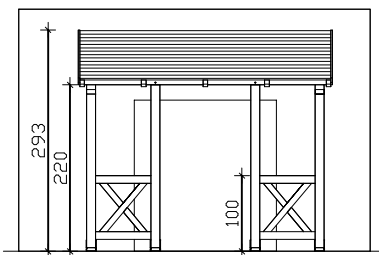

Paderborn Vordach Pultdach
Datenblatt / Baubeschreibung

Paderborn

Holzart / Eisenteile	Nadelholz, unbehandelt / verzinkt
Pfosten / Sparren	12x12cm / 6x12cm
Dacheindeckung	Schalung 2x12cm / Dachneigung 22°
Breite x Tiefe	242cmx156cm (überdachte Fläche)
Höhe / Durchgang	293cm / 220cm (Objekthöhen 202cm / 280cm / 293cm / 293cm)
Verpackungseinheit	B x L x H 112 x 260-310 x 35cm
Gewicht	180kg / 200kg / 210kg / 235kg
Inklusive	Montagematerial, Kopfbänder, Aufbauanleitung (ohne Dübel zur Wandbefestigung, ohne Wandabdichtungsprofile)

4018211 206155

4018211 206162

Seitenansichten

Frontansichten

Grundrisse

M 1:100

Paderborn Vordach Pultdach
Datenblatt / Baubeschreibung

Holzart / Eisenteile	Nadelholz, unbehandelt / verzinkt
Pfosten / Sparren	12x12cm / 6x12cm
Dacheindeckung	Schalung 2x12cm / Dachneigung 22°
Breite x Tiefe	336cm x 156cm (überdachte Fläche)
Höhe / Durchgang	293cm / 220cm (Objekthöhen 293cm / 293cm)
Verpackungseinheit	B x L x H 112 x 340 x 40cm
Gewicht	335kg / 320kg
Inklusive	Montagematerial, Kopfbänder, Aufbauanleitung (ohne Dübel zur Wandbefestigung, ohne Wandabdichtungsprofile)

4018211 206179

4018211 206186

Seitenansichten

Frontansichten

Grundrisse

M 1:100

**Paderborn Vordach Pultdach
Datenblatt / Baubeschreibung**

Holzart / Eisenteile	Nadelholz, unbehandelt / verzinkt
Pfosten / Sparren	12x12cm / 6x12cm
Dacheindeckung	Schalung 2x12cm / Dachneigung 22°
Breite x Tiefe	336cm x 202cm (überdachte Fläche)
Höhe / Durchgang	315cm / 220cm (Objekthöhen 315cm / 315cm)
Verpackungseinheit	B x L x H 112 x 345 x 40cm
Gewicht	395kg / 375kg
Inklusive	Montagematerial, Kopfbänder, Aufbauanleitung (ohne Dübel zur Wandbefestigung, ohne Wandabdichtungsprofile)