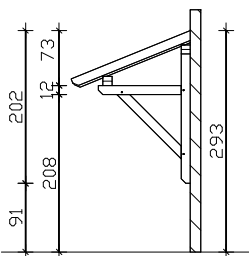

4018211 **206117**

4018211 **206124**

4018211 **206131**

4018211 **206148**

Seitenansichten

Frontansichten

Grundrisse

M 1:100

Paderborn Vordach Pultdach
Datenblatt / Baubeschreibung

Paderborn

Holzart / Eisenteile	Nadelholz, unbehandelt / verzinkt
Pfosten / Sparren	12x12cm / 6x12cm
Dacheindeckung	Schalung 2x12cm / Dachneigung 22°
Breite x Tiefe	242cmx156cm (überdachte Fläche)
Höhe / Durchgang	293cm / 220cm (Objekthöhen 202cm / 280cm / 293cm / 293cm)
Verpackungseinheit	B x L x H 112 x 260-310 x 35cm
Gewicht	180kg / 200kg / 210kg / 235kg
Inklusive	Montagematerial, Kopfbänder, Aufbauanleitung (ohne Dübel zur Wandbefestigung, ohne Wandabdichtungsprofile)

4018211 206155

4018211 206162

Seitenansichten

Frontansichten

Grundrisse

M 1:100

Paderborn Vordach Pultdach
Datenblatt / Baubeschreibung

Holzart / Eisenteile	Nadelholz, unbehandelt / verzinkt
Pfosten / Sparren	12x12cm / 6x12cm
Dacheindeckung	Schalung 2x12cm / Dachneigung 22°
Breite x Tiefe	336cm x 156cm (überdachte Fläche)
Höhe / Durchgang	293cm / 220cm (Objekthöhen 293cm / 293cm)
Verpackungseinheit	B x L x H 112 x 340 x 40cm
Gewicht	335kg / 320kg
Inklusive	Montagematerial, Kopfbänder, Aufbauanleitung (ohne Dübel zur Wandbefestigung, ohne Wandabdichtungsprofile)

4018211 206179

4018211 206186

Seitenansichten

Frontansichten

Grundrisse

M 1:100

**Paderborn Vordach Pultdach
Datenblatt / Baubeschreibung**

Holzart / Eisenteile	Nadelholz, unbehandelt / verzinkt
Pfosten / Sparren	12x12cm / 6x12cm
Dacheindeckung	Schalung 2x12cm / Dachneigung 22°
Breite x Tiefe	336cm x 202cm (überdachte Fläche)
Höhe / Durchgang	315cm / 220cm (Objekthöhen 315cm / 315cm)
Verpackungseinheit	B x L x H 112 x 345 x 40cm
Gewicht	395kg / 375kg
Inklusive	Montagematerial, Kopfbänder, Aufbauanleitung (ohne Dübel zur Wandbefestigung, ohne Wandabdichtungsprofile)