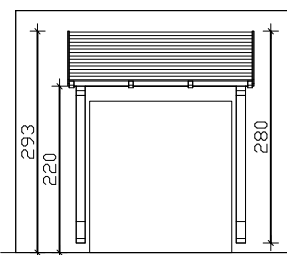

4018211 **206117**

4018211 **206124**

4018211 **206131**

4018211 **206148**

Seitenansichten

Frontansichten

Grundrisse

M 1:100

Paderborn Vordach Pultdach
Datenblatt / Baubeschreibung

Paderborn

Holzart / Eisenteile	Nadelholz, unbehandelt / verzinkt
Pfosten / Sparren	12x12cm / 6x12cm
Dacheindeckung	Schalung 2x12cm / Dachneigung 22°
Breite x Tiefe	242cmx156cm (überdachte Fläche)
Höhe / Durchgang	293cm / 220cm (Objekthöhen 202cm / 280cm / 293cm / 293cm)
Verpackungseinheit	B x L x H 112 x 260-310 x 35cm
Gewicht	180kg / 200kg / 210kg / 235kg
Inklusive	Montagematerial, Kopfbänder, Aufbauanleitung (ohne Dübel zur Wandbefestigung, ohne Wandabdichtungsprofile)

4018211 206155

4018211 206162

Seitenansichten

Frontansichten

Grundrisse

M 1:100

Paderborn Vordach Pultdach
Datenblatt / Baubeschreibung

Holzart / Eisenteile	Nadelholz, unbehandelt / verzinkt
Pfosten / Sparren	12x12cm / 6x12cm
Dacheindeckung	Schalung 2x12cm / Dachneigung 22°
Breite x Tiefe	336cm x 156cm (überdachte Fläche)
Höhe / Durchgang	293cm / 220cm (Objekthöhen 293cm / 293cm)
Verpackungseinheit	B x L x H 112 x 340 x 40cm
Gewicht	335kg / 320kg
Inklusive	Montagematerial, Kopfbänder, Aufbauanleitung (ohne Dübel zur Wandbefestigung, ohne Wandabdichtungsprofile)

4018211 206179

4018211 206186

Seitenansichten

Frontansichten

Grundrisse

M 1:100

**Paderborn Vordach Pultdach
Datenblatt / Baubeschreibung**

Holzart / Eisenteile	Nadelholz, unbehandelt / verzinkt
Pfosten / Sparren	12x12cm / 6x12cm
Dacheindeckung	Schalung 2x12cm / Dachneigung 22°
Breite x Tiefe	336cm x 202cm (überdachte Fläche)
Höhe / Durchgang	315cm / 220cm (Objekthöhen 315cm / 315cm)
Verpackungseinheit	B x L x H 112 x 345 x 40cm
Gewicht	395kg / 375kg
Inklusive	Montagematerial, Kopfbänder, Aufbauanleitung (ohne Dübel zur Wandbefestigung, ohne Wandabdichtungsprofile)