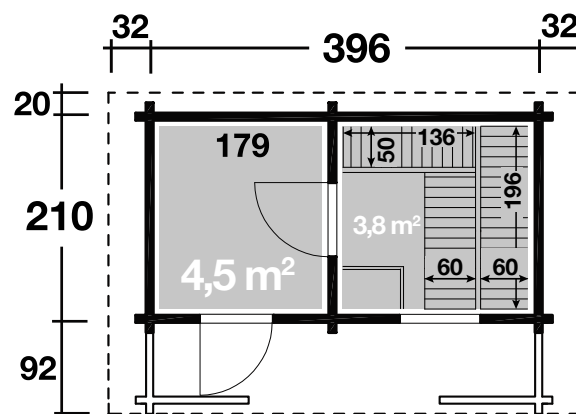

Mehr Produkte finden Sie
in unserem Katalog!

Art. 350 140

Saunahaus Sanna 70

70 mm / 396x210 cm / 8,3 m²

DIMENSIONEN

	Bohlenstärke	70 mm
	Innenmaß	179/196x196 cm
	Sockelmaß	396x210 cm
	Gesamtmaß	460x320 cm
	Grundfläche	8,3 m²
	Rauminhalt	18,7 m³
	Firsthöhe	280 cm
	Seitenwandhöhe	221 cm
	Dachüberstand	
	vorne	92 cm
	seitlich	32 cm
	hinten	20 cm

DACH

	Dachneigung	17°
	Dachfläche	16,0 m²

TÜR/ FENSTER

	Einzeltür	75,2x191 cm
	Sauna-Glastür	71,2x191 cm
	Einzelfenster (1 Stück, Dreh-/Kipp)	68,6x74,4 cm

VERPACKUNG

	Paketabmessung	490x120x93 cm
	Paketgewicht	2.000 kg

ZUBEHÖR (zzgl.)

	1 Rolle Dachpappe zu 10 m und 1 Rolle Dachpappe zu 15 m 7 VE Dachschindeln Dachrinne: Kunststoff 322B anthrazit Alu bis 400 cm m. 2 Fallrohren Weiteres Zubehör finden Sie in unserem Katalog!

Grundriss

Weitere Informationen finden Sie unter: www.finnhaus.de oder im aktuellen Katalog.
Technische Änderungen, Druckfehler und Irrtümer vorbehalten.