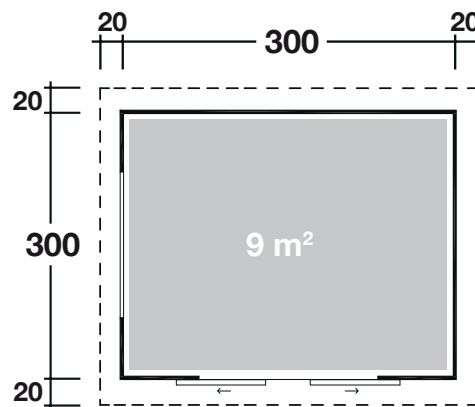

Mehr Produkte finden Sie
in unserem Katalog!

Art. 228 330

Pulti 28-ST D

28 mm / 300x300 cm / 9 m²

**5 JAHRE
GARANTIE**

DIMENSIONEN

	Bohlenstärke	28 mm
	Innenmaß	294x294 cm
	Sockelmaß	300x300 cm
	Gesamtmaß	340x340 cm
	Grundfläche	9 m ²
	Rauminhalt	20 m ³
	Seitenwandhöhe vorne hinten	228 cm 217 cm
	Dachüberstand uml.	20 cm

DACH

	Dachneigung	2°
	Dachfläche	10,6 m ²
	Dachbretter inkl. Dachpappe	18 mm

TÜR/ FENSTER

	Schiebetür (Milchglas)	133,7x186,7 cm
	Einzelfenster (1 Stück, Milchglas, Ausstell)	766x317 cm

FUSSBODEN

	Fußbodenbretter	18 mm
--	-----------------	-------

VERPACKUNG

	Paketabmessung	440x118x51 cm
	Paketgewicht	596 kg

ZUBEHÖR (zzgl.)

	4 Rollen Dichtungsbahn
--	------------------------

Grundriss

Weitere Informationen finden Sie unter: www.finnhaus.de oder im aktuellen Katalog.
Technische Änderungen, Druckfehler und Irrtümer vorbehalten.