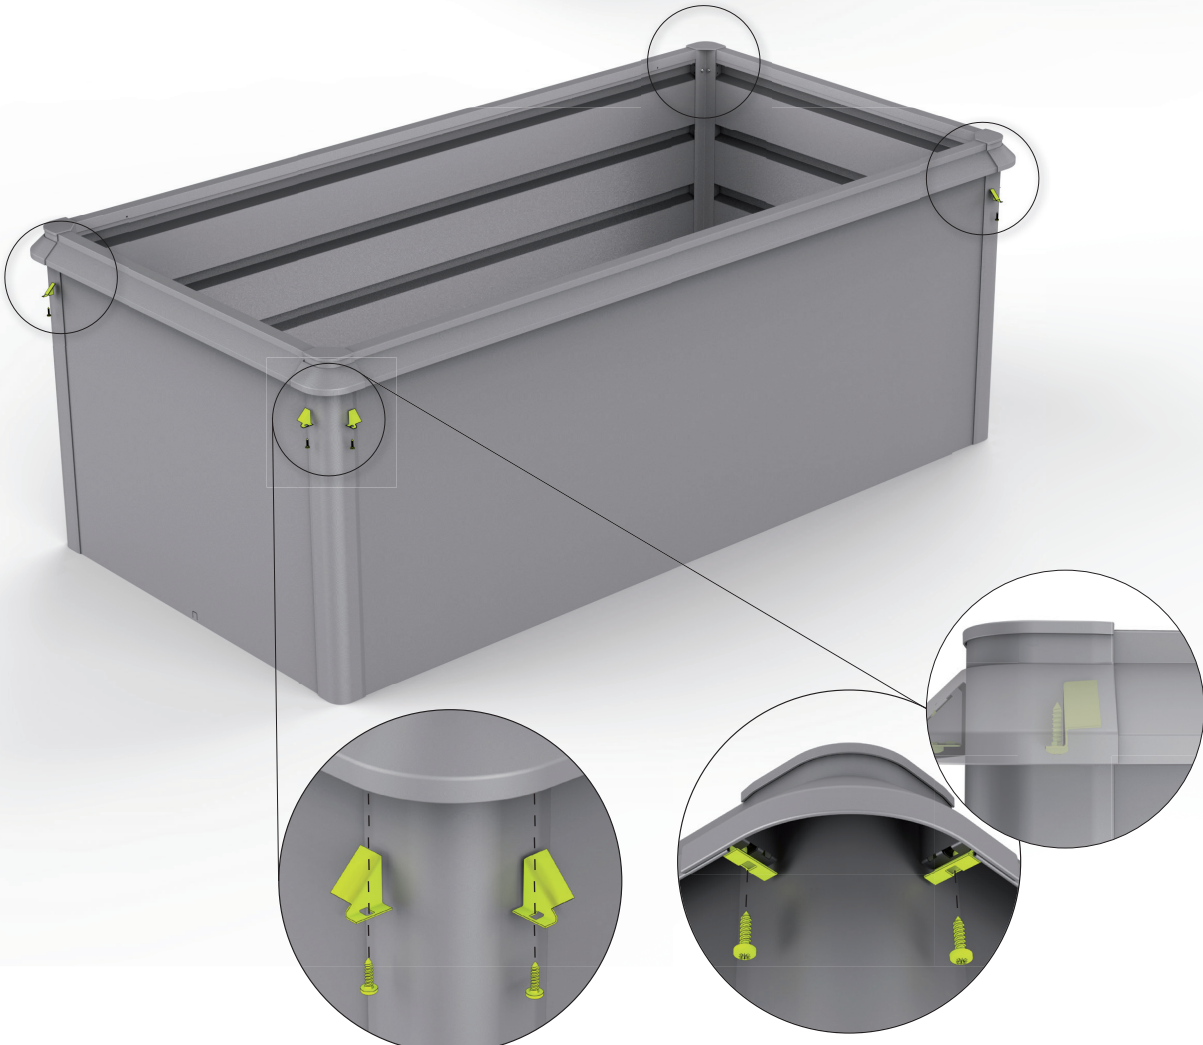

2.

	1x0,5: 4x 2x0,5: 4x 1x1: 4x 2x1: 4x 2x2: 4x	4,8 x 19 (D1)	1x0,5: 8x 2x0,5: 8x 1x1: 8x 2x1: 8x 2x2: 8x	(D1)	1x0,5: 4x 2x0,5: 4x 1x1: 4x 2x1: 4x 2x2: 4x
(D1)	1x0,5: 4x 2x0,5: 4x 1x1: 4x 2x1: 4x 2x2: 4x