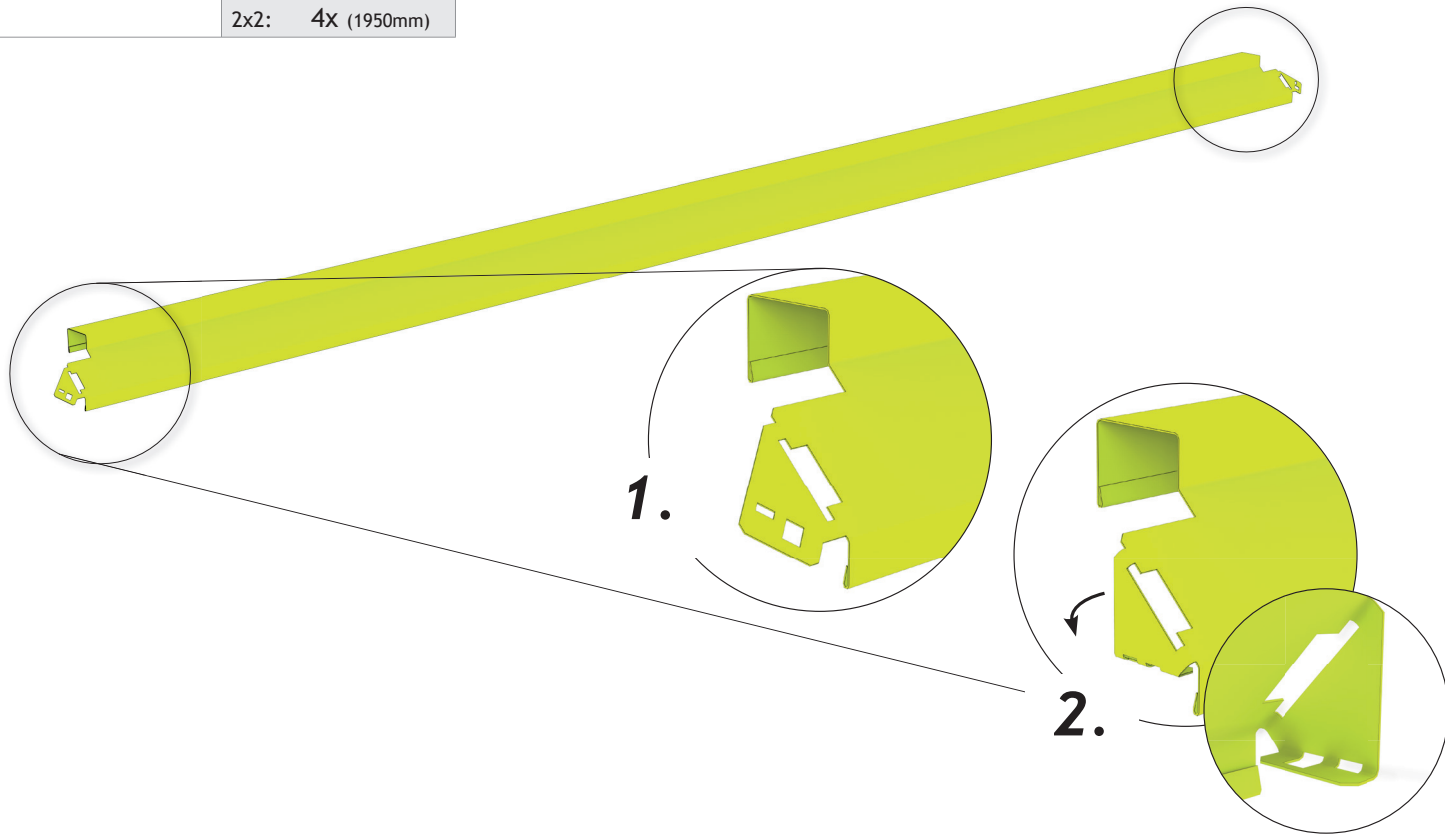

## DE Aufbauanleitung „Schneckenschutz“

- ⓐ Assembly manual for "Snail-proof"
- ⓑ Notice de montage du "Protection des limaces"
- Ⓒ Opbouwbeschrijving voor "Bescherming tegen slakken"
- Ⓓ Instrucciones de montaje de "Protección contra caracoles"
- Ⓔ Istruzioni di montaggio "Protezione contro le lumache"
- Ⓕ Monteringsvejledning for "Sneglestop"

**1.**

|        |             |
|--------|-------------|
| 1x0,5: | 2X (470mm)  |
|        | 2X (960mm)  |
| 2x0,5: | 2X (470mm)  |
|        | 2X (1950mm) |
| 1x1:   | 4X (960mm)  |
| 2x1:   | 2X (960mm)  |
|        | 2X (1950mm) |
| 2x2:   | 4X (1950mm) |