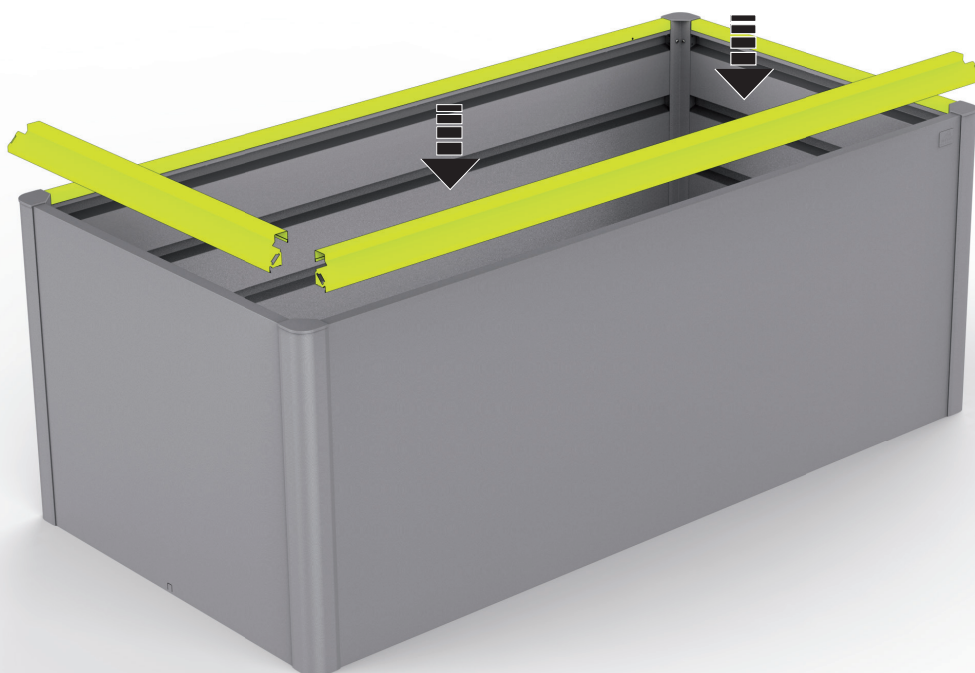

## DE Aufbauanleitung „Schneckenschutz“

- ⓐ Assembly manual for "Snail-proof"
- ⓑ Notice de montage du "Protection des limaces"
- Ⓒ Opbouwbeschrijving voor "Bescherming tegen slakken"
- Ⓓ Instrucciones de montaje de "Protección contra caracoles"
- Ⓔ Istruzioni di montaggio "Protezione contro le lumache"
- Ⓕ Monteringsvejledning for "Sneglestop"

**1.**

|        |             |
|--------|-------------|
| 1x0,5: | 2X (470mm)  |
|        | 2X (960mm)  |
| 2x0,5: | 2X (470mm)  |
|        | 2X (1950mm) |
| 1x1:   | 4X (960mm)  |
| 2x1:   | 2X (960mm)  |
|        | 2X (1950mm) |
| 2x2:   | 4X (1950mm) |