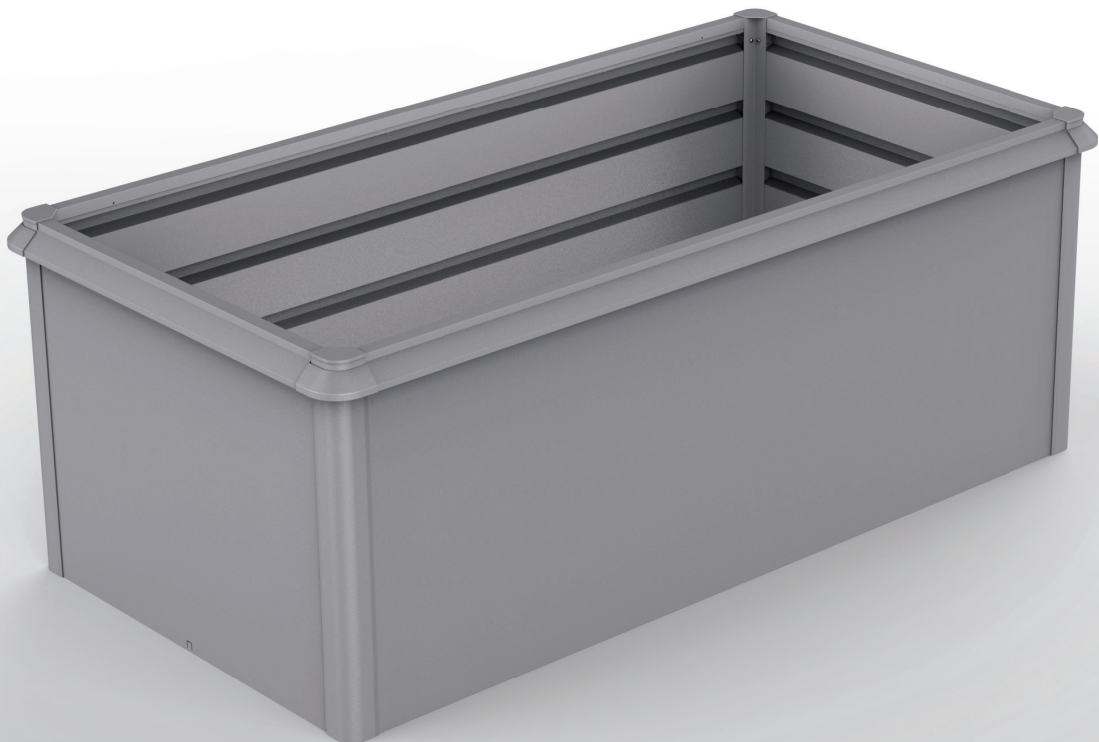

## DE Aufbauanleitung „Schneckenschutz“

- ⓐ Assembly manual for "Snail-proof"
- ⓑ Notice de montage du "Protection des limaces"
- Ⓒ Opbouwbeschrijving voor "Bescherming tegen slakken"
- Ⓓ Instrucciones de montaje de "Protección contra caracoles"
- Ⓔ Istruzioni di montaggio "Protezione contro le lumache"
- Ⓕ Monteringsvejledning for "Sneglestop"