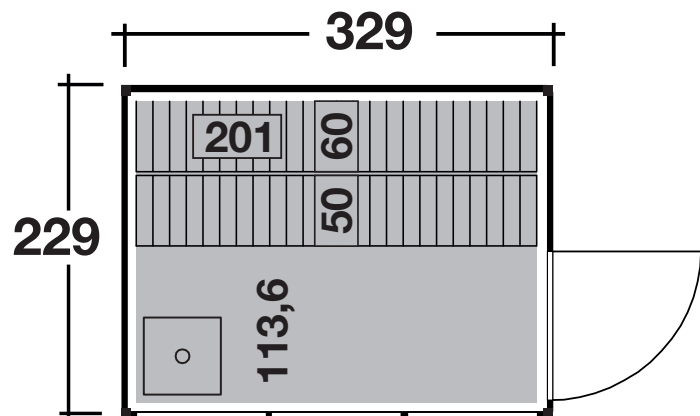

Mehr Produkte finden Sie
in unserem Katalog!

Art. 340 310

Sauna Paradiso 3x2

(1-Raum)

329x229 cm / 7,5 m²

5 JAHRE
GARANTIE

DIMENSIONEN

	Bohlenstärke	75 mm isol.Wandelemente
	Sockelmaß	329x229 cm
	Grundfläche	7,5 m²
	Rauminhalt	13 m³
	Seitenwandhöhe	261 cm

DACH

	Dachneigung	1°
	Dachsparren	75 cm

TÜR/ FENSTER

	Einzeltür Isoglas	95x203 cm
	1 Sprossen-Glaselement 2 Glaselemente 6 Vollholzelemente	

FUSSBODEN

	Fußbodenbretter inkl.	28 mm

VERPACKUNG

	Paketabmessung	340x120x260 cm
	Paketgewicht	1.660 kg

ZUBEHÖR (zzgl.)

	2 Rollen Dichtungsbahnen Dachrinne Alu bis 400 cm mit 1 Fallrohr Wände im Tausch Vollholzelement ↔ Glaselement Vollholzelement ↔ Glaselement mit Sprossen Glaselement ↔ Glaselement mit Sprossen Öfen Elektroöfen mit integrierter Steuerung Elektroöfen mit externer Steuerung Bioöfen mit externer Steuerung

Grundriss

Weitere Informationen finden Sie unter: www.finnhaus.de oder im aktuellen Katalog.
Technische Änderungen, Druckfehler und Irrtümer vorbehalten.