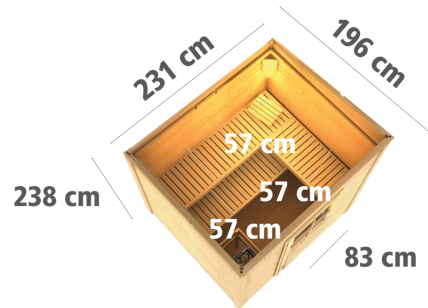

Bedarf Dachfolie	2 Rollen
Material	Nordische Fichte
Bauweise	Steck-Schraub-System
Innenmaß Breite Gesamt	219 cm
Innenmaß Tiefe Gesamt	184 cm
Innenmaß Höhe Gesamt	190 cm
Seitenhöhe	210 cm
Innenmaß Breite Sauna	219 cm
Innenmaß Tiefe Sauna	219 cm
Innenmaß Höhe Sauna	184 cm
Umbauter Raum	9,6 m ³
Außenmaß Breite	231 cm
Außenmaß Tiefe	196 cm
Firsthöhe	238 cm
Grundfläche	4 m ²
Dachfläche	6 m ²
Saunadach Bauweise	vormontierte Elemente
Saunadach Dämmung	Mineralwolle
Anzahl Bänke	3 Stk.
Bank Material	Espe
Bank 1 Tiefe	57 cm
Bank 2 Tiefe	57 cm
Ofenschutz Breite	60 cm
Bank 3 Tiefe	57 cm
Ofenschutz Material	nordische Fichte
Ofenschutz Tiefe	51 cm
Ofenschutz Höhe	80 cm
Türart	Einflügeltür
Tür Schloss	Zylinderschloss mit Handgriff und 3 Schlüsseln
Tür Breite	83 cm
Tür Höhe	177 cm
Tür Öffnungsrichtung	links
Durchgangsmaß Breite	78 cm
Durchgangsmaß Höhe	68,5 cm
Einstiegsart	Fronteinstieg
Fußbodentyp	Massivholz
Verpackungsmaße mm/Gewicht kg	2360x1160x785x574 2360x1020x230x49,6