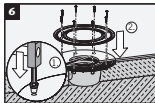

www.aco.com

ACO Easyflow

DE Bodenablauf
 EN Floor drain
 FR Drain de plancher
 CZ Podlahová vpust
 HU Padlóösszefolyó
 PL Wpust podłogowy
 NO Gulvsluk

2016-08-11

DE < 6 Monate FR < 6 mois HU < 6 hónapban NO < 6 måned
 EN < 6 months CZ < 6 měsíců PL < 6 miesięcy