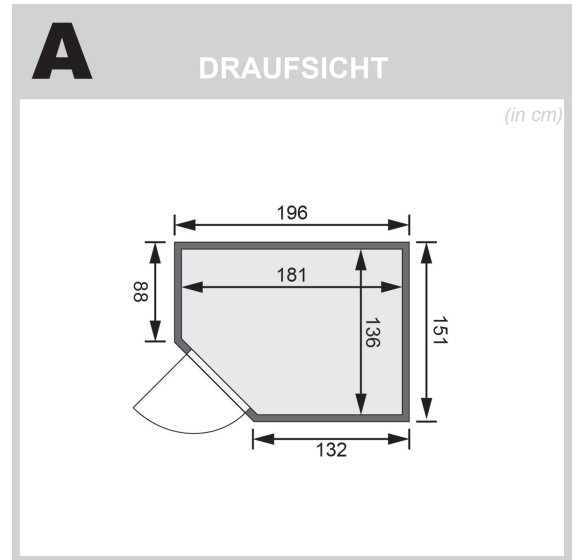

Produktinformation

Sauna Carin Artikel-Nr.: 16467

Dachkranz:

ohne Dachkranz

Saunaofen:

4,5 kW Ofen + integrierte Steuerung

Saunatür:

Energiespartür

Material	Nordische Fichte
Bauweise	vormontierte Elemente
Innenmaß Breite	181 cm
Innenmaß Tiefe	136 cm
Innenmaß Höhe	192 cm
Umbauter Raum	4,6 m ³
Außenmaß Breite	196 cm
Außenmaß Tiefe	151 cm
Außenmaß Höhe	198 cm
Grundfläche	2,7 m ²
Anzahl Bänke	2 Stk.
Bank Material	Espe
Bank 1 Tiefe	57 cm
Bank 2 Tiefe	27 cm
Bank 3 Tiefe	-
Anzahl der Kopfstützen	1 Stk.
Kopfstütze Material	Espe
Ofenschutz Material	nordische Fichte
Ofenschutz Breite	60 cm
Ofenschutz Höhe	80 cm
Ofenschutz Tiefe	51 cm
Türart	Holztür mit Isolierglas, wärmegeklämt
Tür Scheibenfarbe	klar
Tür Höhe	175 cm
Position Tür und Zuluft tauschbar	nein
Durchgangsmaß Breite	64 cm
Durchgangsmaß Höhe	173 cm
Öffnungsrichtung Tür	rechts und links anschlagbar
Saunadach Bauweise	vormontierte Elemente
Saunadach Dämmung	42 mm
Spiegelbar	ja
Einstiegsart	EckEinstieg
Verpackungsmaße mm/Gewicht kg	1830x150x150x11, 1920x800x270x44, 1920x800x270x45, 1920x800x290x38, 1920x810x270x45, 2030x1200x540x300